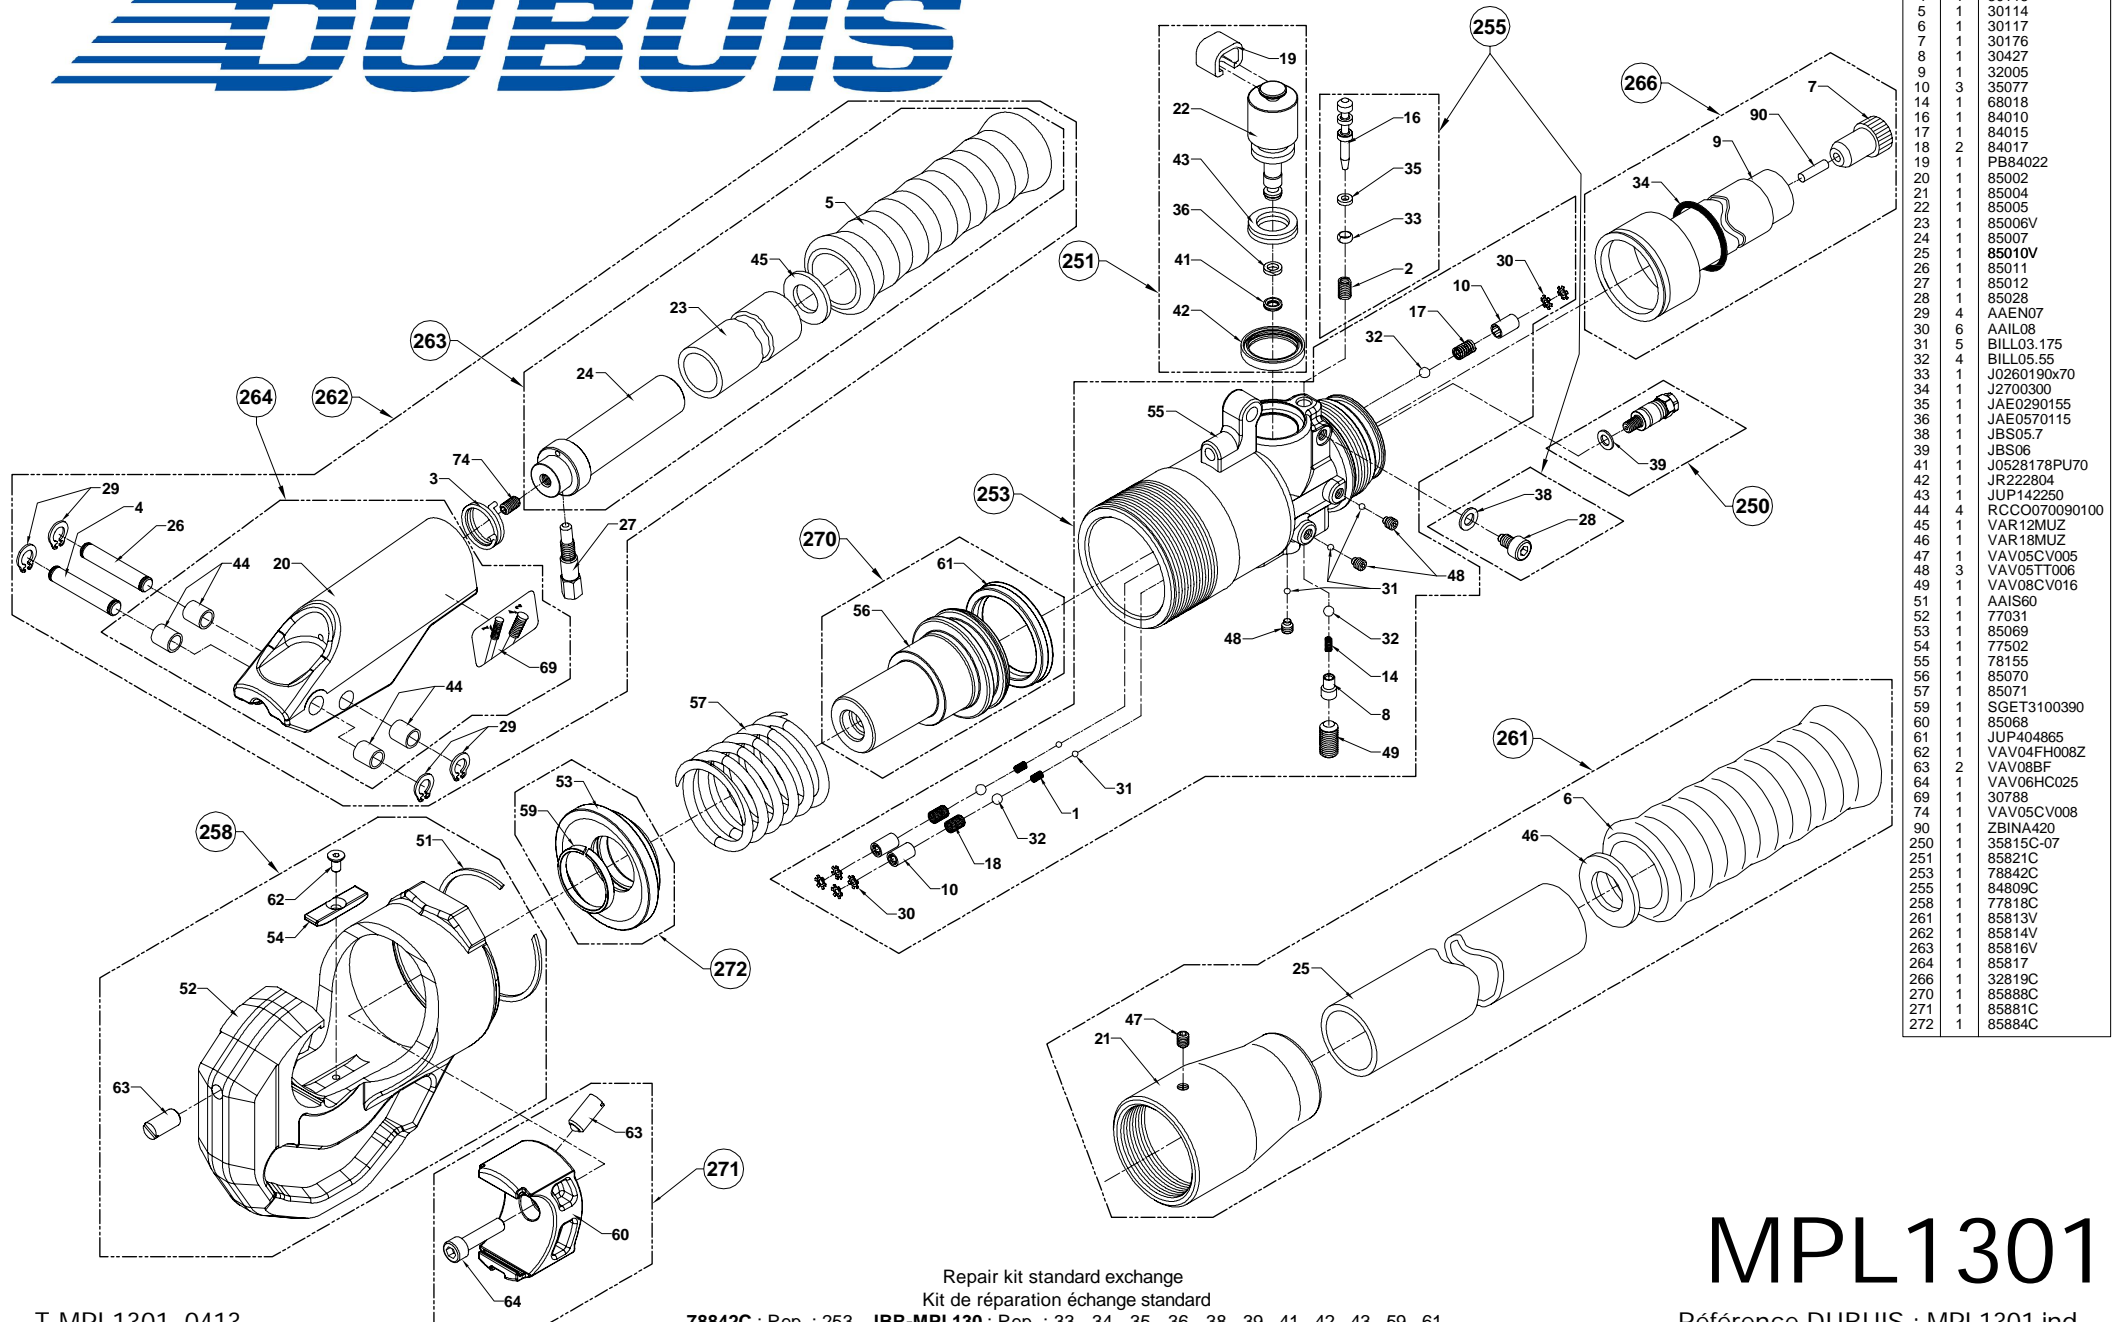

STANLEY

DUBUIS

NOMENCLATURE		
Rep	Nb	REFERENCE
1	2	02151
2	1	30100
3	1	30110
4	1	30113
5	1	30114
6	1	30117
7	1	30176
8	1	30427
9	1	32005
10	3	35077
14	1	68018
16	1	84010
17	1	84015
18	2	84017
19	1	PB84022
20	1	85002
21	1	85004
22	1	85005
23	1	85006V
24	1	85007
25	1	85010V
26	1	85011
27	1	85012
28	1	85028
29	4	AAEN07
30	6	AAIL08
31	5	BILL03.175
32	4	BILL05.55
33	1	J0260190X70
34	1	J2700300
35	1	JAE0290155
36	1	JAE0570115
38	1	JBS05.7
39	1	JBS06
41	1	J0528178PU70
42	1	JR222804
43	1	JUP142250
44	4	RCC0070090100
45	1	VAR12MUZ
46	1	VAR18MUZ
47	1	VAV05CV005
48	3	VAV05TT006
49	1	VAV08CV016
51	1	AAIS60
52	1	77031
53	1	85069
54	1	77502
55	1	78155
56	1	85070
57	1	85071
59	1	SGET3100390
60	1	85068
61	1	JUP404865
62	1	VAV04FH008Z
63	2	VAV08BF
64	1	VAV06HC025
69	1	30788
74	1	VAV05CV008
90	1	ZBINA420
250	1	35815C-07
251	1	85821C
253	1	78842C
255	1	84809C
258	1	77818C
261	1	85813V
262	1	85814V
263	1	85815V
264	1	85817
266	1	32819C
270	1	85888C
271	1	85881C
272	1	85884C

T-MPL1301-0413

Repair kit standard exchange
 Kit de réparation échange standard
 78842C : Rep. : 253 - JBR-MPL130 : Rep. : 33 - 34 - 35 - 36 - 38 - 39 - 41 - 42 - 43 - 59 - 61

MPL1301

Référence DUBUIS : MPL1301 ind.-