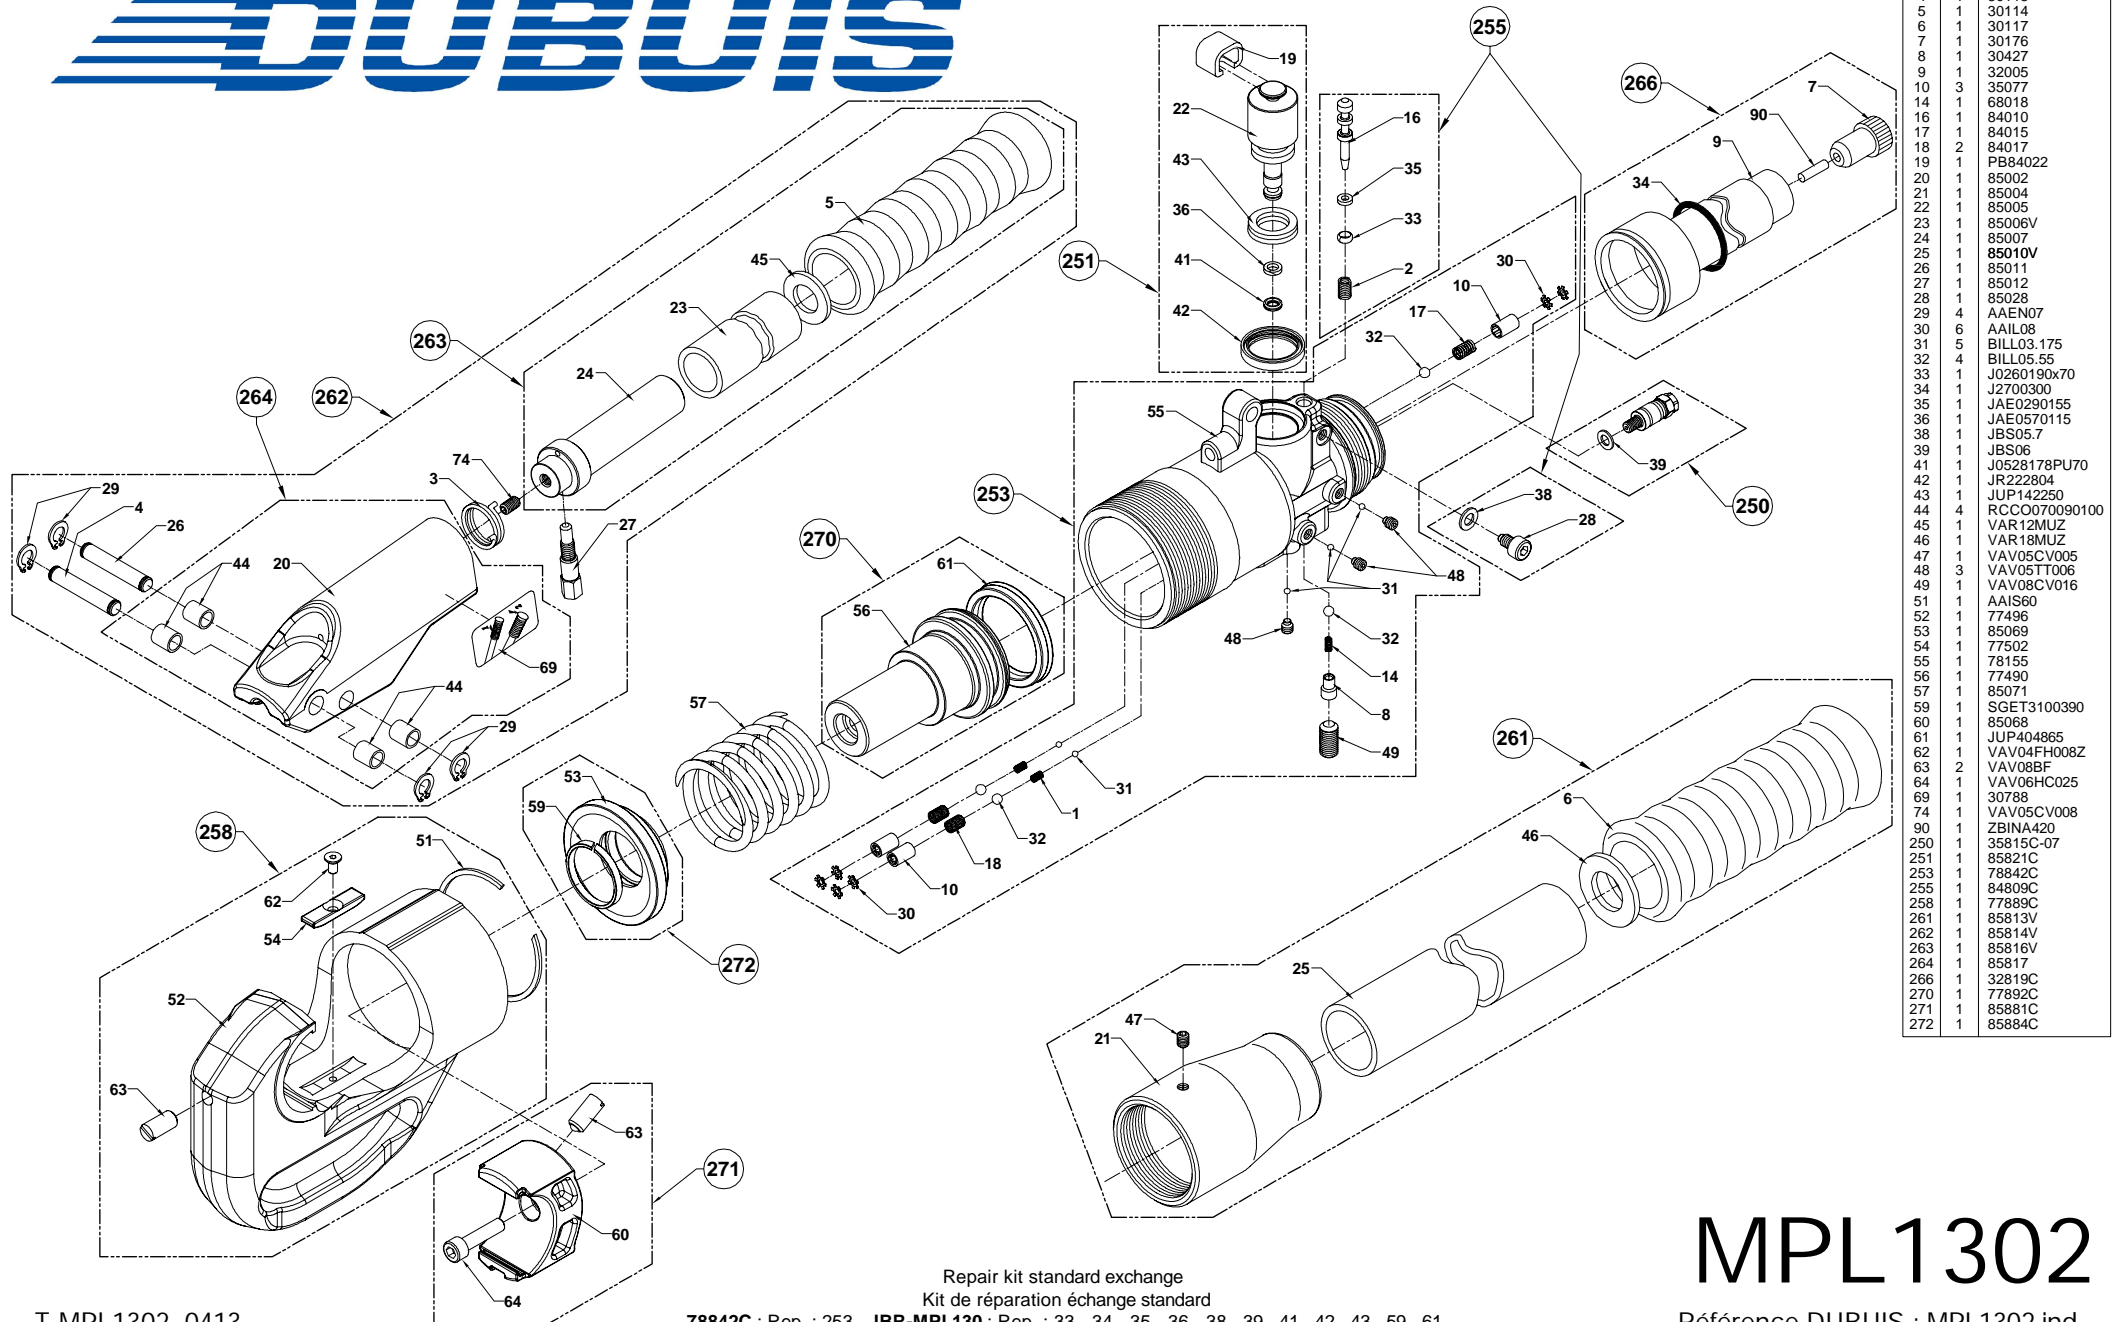

**STANLEY**

**DUBUIS**

NOMENCLATURE		
Rep	Nb	REFERENCE
1	2	02151
2	1	30100
3	1	30110
4	1	30113
5	1	30114
6	1	30117
7	1	30176
8	1	30427
9	1	32005
10	3	35077
14	1	68018
16	1	84010
17	1	84015
18	2	84017
19	1	PB84022
20	1	85002
21	1	85004
22	1	85005
23	1	85006V
24	1	85007
25	1	85010V
26	1	85011
27	1	85012
28	1	85028
29	4	AAEN07
30	6	AAIL08
31	5	BILL03.175
32	4	BILL05.55
33	1	J0260190X70
34	1	J2700300
35	1	JAE0290155
36	1	JAE0570115
38	1	JBS05.7
39	1	JBS06
41	1	J0528178PU70
42	1	JR222804
43	1	JUP142250
44	4	RCC0070090100
45	1	VAR12MUZ
46	1	VAR18MUZ
47	1	VAV05CV005
48	3	VAV05TT006
49	1	VAV08CV016
51	1	AAIS60
52	1	77496
53	1	85069
54	1	77502
55	1	78155
56	1	77490
57	1	85071
59	1	SGET3100390
60	1	85068
61	1	JUP404865
62	1	VAV04FH008Z
63	2	VAV08BF
64	1	VAV06HC025
69	1	30788
74	1	VAV05CV008
90	1	ZBINA420
250	1	35815C-07
251	1	85821C
253	1	78842C
255	1	84809C
258	1	77899C
261	1	85813V
262	1	85814V
263	1	85815V
264	1	85817
266	1	32819C
270	1	77892C
271	1	85881C
272	1	85884C

T-MPL1302- 0413

Repair kit standard exchange  
 Kit de réparation échange standard  
 78842C : Rep. : 253 - JBR-MPL130 : Rep. : 33 - 34 - 35 - 36 - 38 - 39 - 41 - 42 - 43 - 59 - 61

**MPL1302**

Référence DUBUIS : MPL1302 ind.-