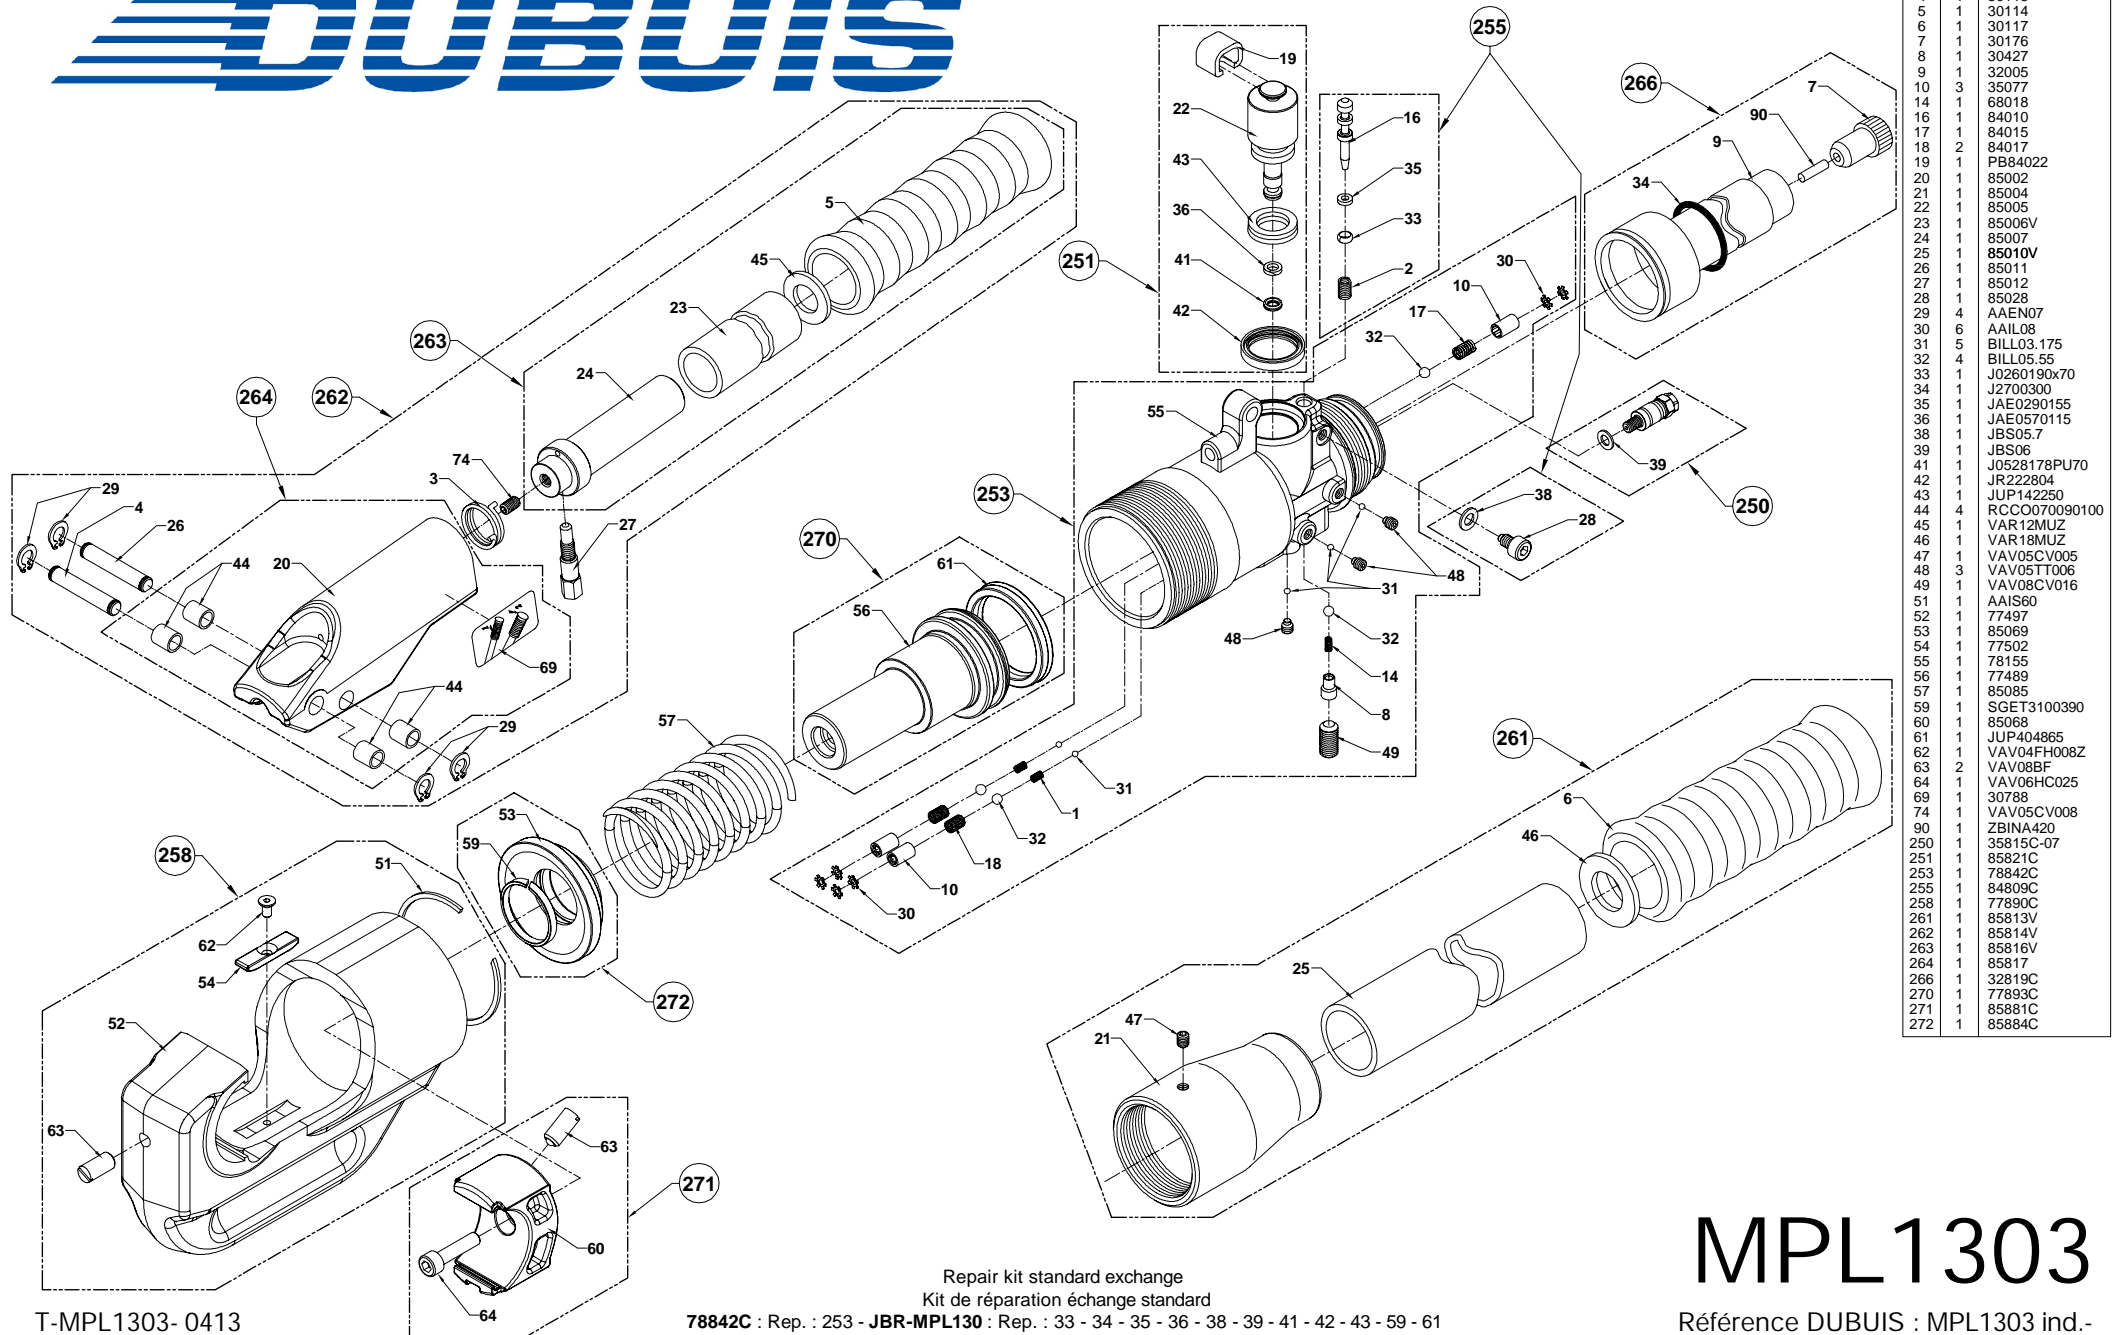

STANLEY

DUBUIS

NOMENCLATURE		
Rep	Nb	REFERENCE
1	2	02151
2	1	30100
3	1	30110
4	1	30113
5	1	30114
6	1	30117
7	1	30176
8	1	30427
9	1	32005
10	3	35077
14	1	68018
16	1	84010
17	1	84015
18	2	84017
19	1	PB84022
20	1	85002
21	1	85004
22	1	85005
23	1	85006V
24	1	85007
25	1	85010V
26	1	85011
27	1	85012
28	1	85028
29	4	AAEN07
30	6	AAIL08
31	5	BILL03.175
32	4	BILL05.55
33	1	J0260190x70
34	1	J2700300
35	1	JAE0290155
36	1	JAE0570115
38	1	JBS05.7
39	1	JBS06
41	1	J0528178PU70
42	1	JR222804
43	1	JUP142250
44	4	RCCO070090100
45	1	VAR12MUZ
46	1	VAR18MUZ
47	1	VAV05CV005
48	3	VAV05TT006
49	1	VAV08CV016
51	1	AAIS60
52	1	77497
53	1	85069
54	1	77502
55	1	78155
56	1	77489
57	1	85085
59	1	SGET3100390
60	1	85068
61	1	JUP404865
62	1	VAV04FH008Z
63	2	VAV08BF
64	1	VAV06HC025
69	1	30788
74	1	VAV05CV008
90	1	ZBINA420
250	1	35815C-07
251	1	85821C
253	1	78842C
255	1	84809C
258	1	77890C
261	1	85813V
262	1	85814V
263	1	85815V
264	1	85817
266	1	32819C
270	1	77893C
271	1	85881C
272	1	85884C

T-MPL1303- 0413

Repair kit standard exchange
 Kit de réparation échange standard
 78842C : Rep. : 253 - JBR-MPL130 : Rep. : 33 - 34 - 35 - 36 - 38 - 39 - 41 - 42 - 43 - 59 - 61

MPL1303

Référence DUBUIS : MPL1303 ind.-