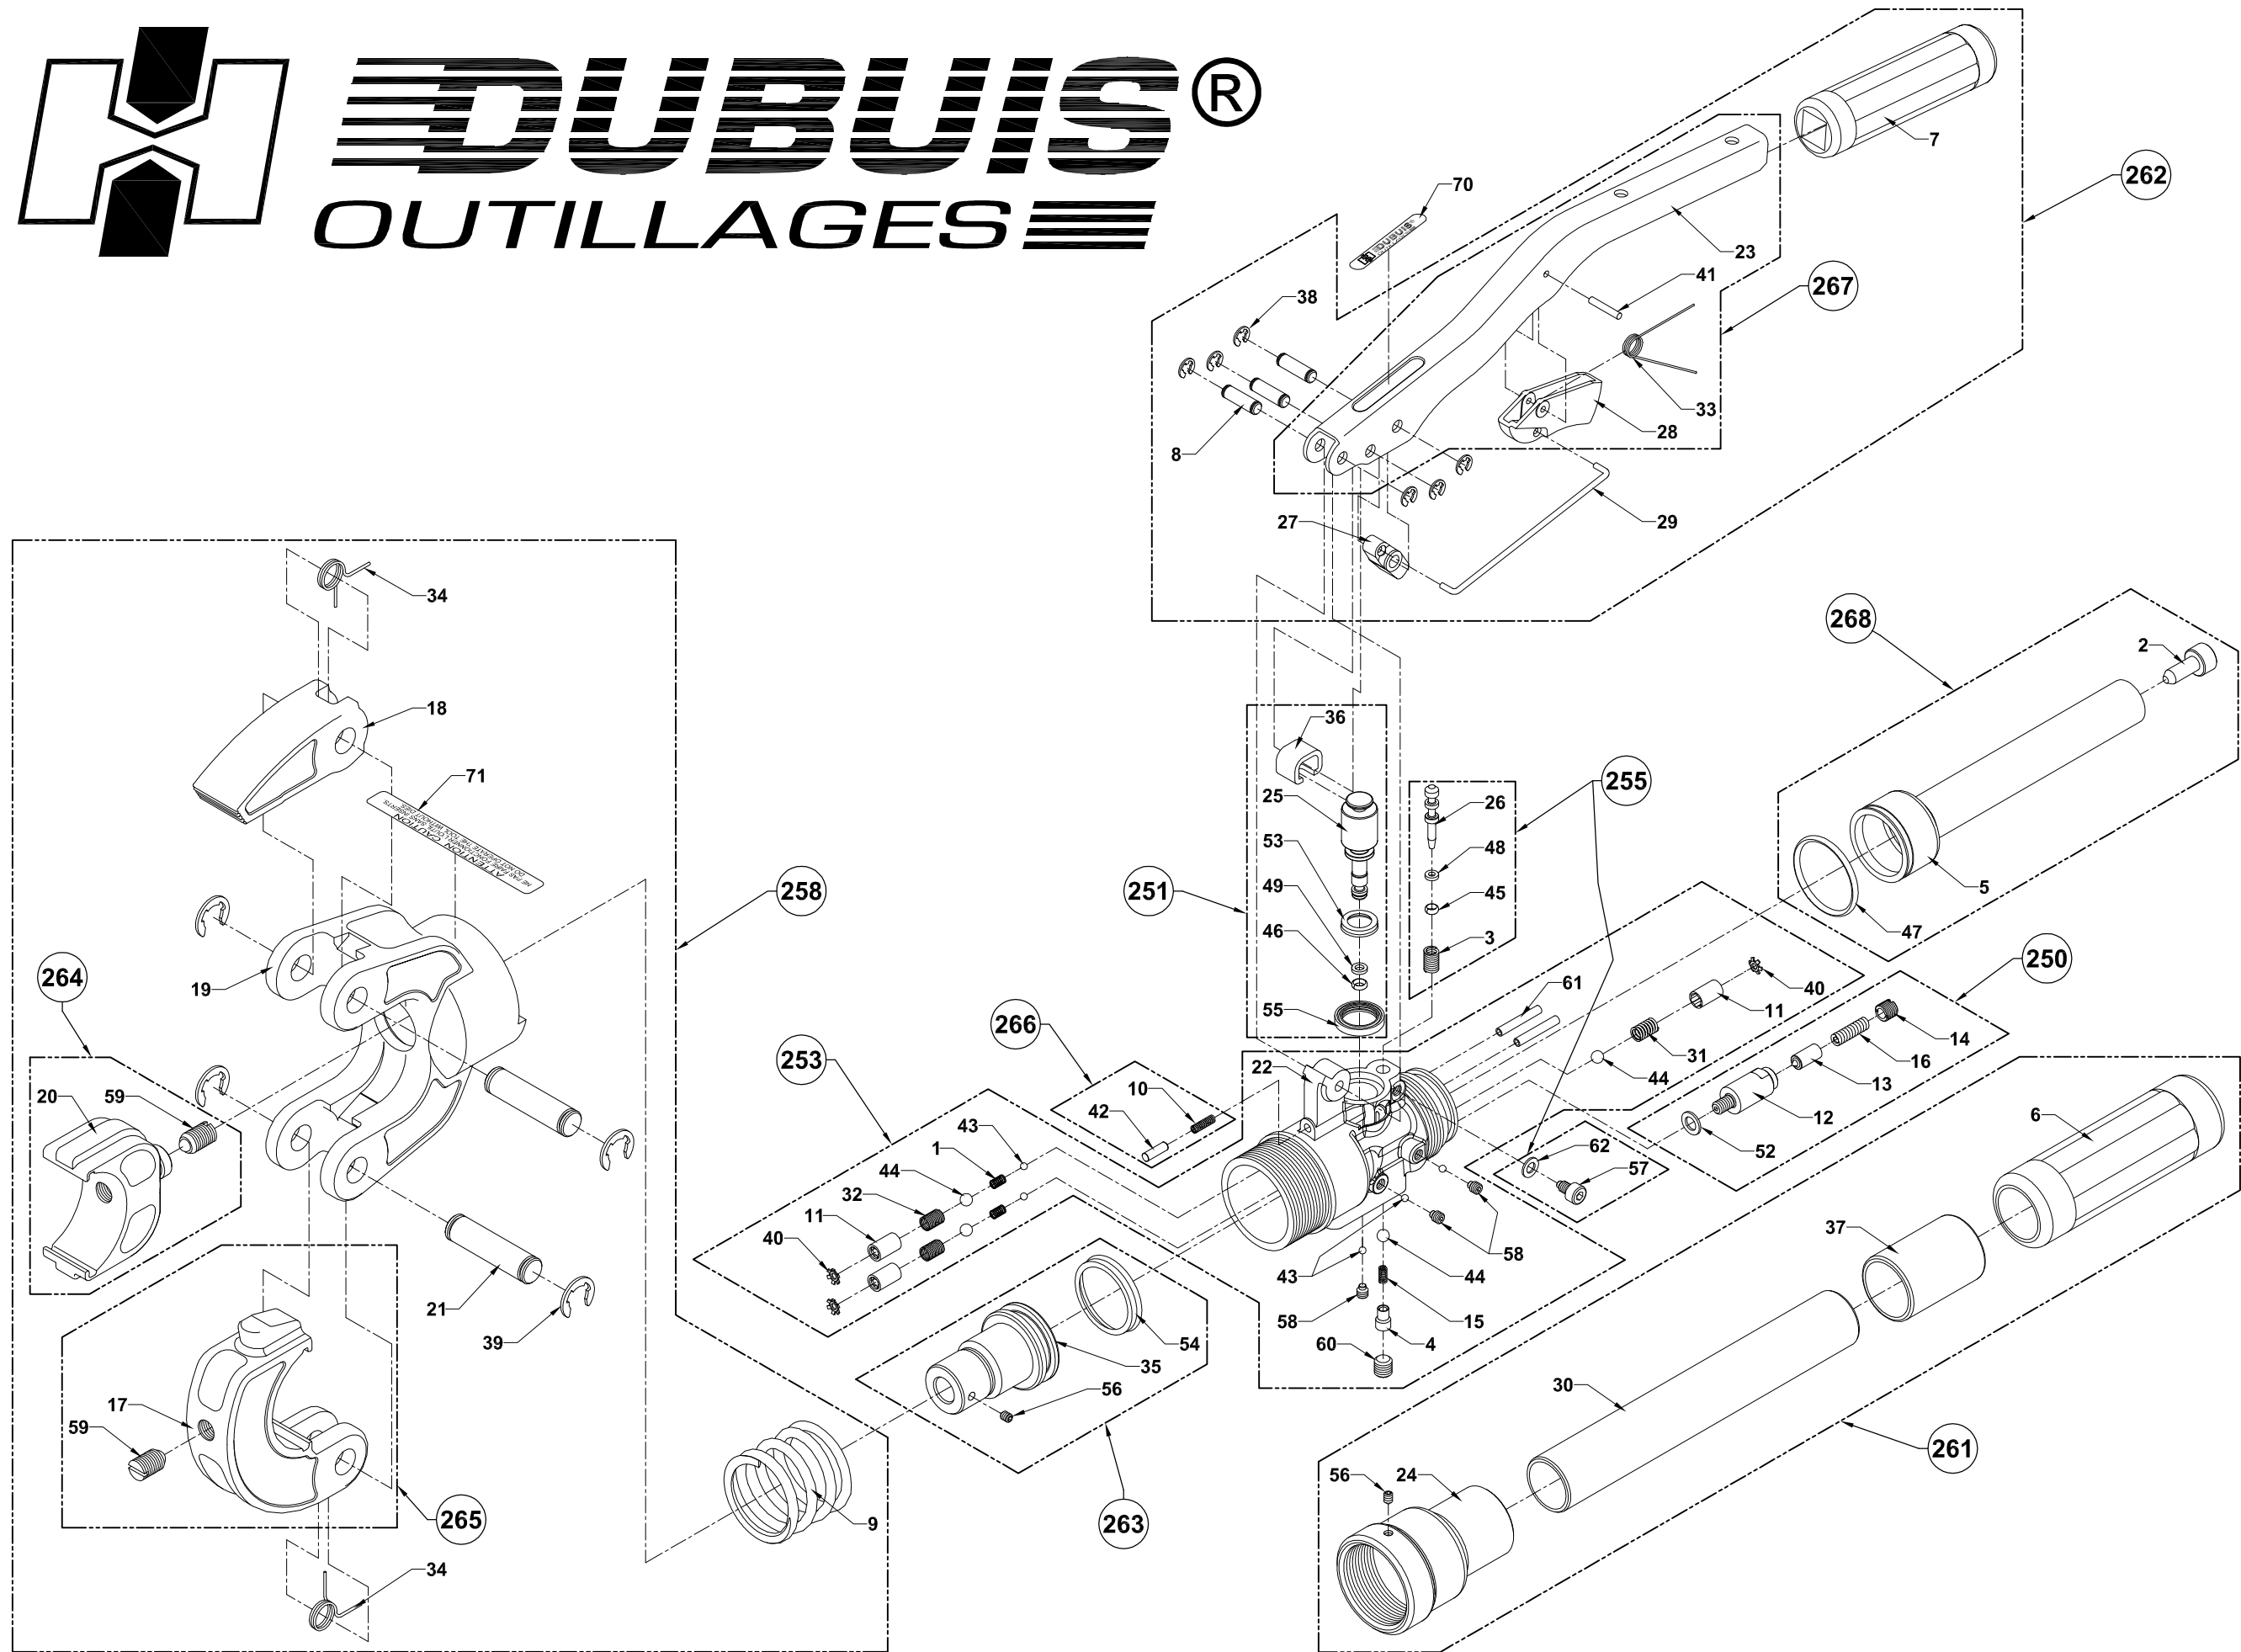

DUBUIS®

OUTILLAGES

NOMENCLATURE		
Rep	Nb	REFERENCE
2	1	02239
3	1	30100
5	1	31007
6	1	31009
7	1	31013
8	3	31089
9	1	31181
18	1	84001
19	1	84002
21	2	84004
27	1	84011
28	1	84012
29	1	84013
33	1	84018
34	2	84019
36	1	PB84022
37	1	84023V
38	6	AAET06
39	4	AAET10
41	1	AIG3X17.8BR
45	1	J0260190X70
46	1	J0340190X70
47	1	J2550300
48	1	JAE0290155
49	1	JAE0430135EP1
52	1	JBS06
53	1	JUP081645
54	1	JUP303865
55	1	JR162203
56	2	VAV04BT006FF
57	1	85028
62	1	JBS05.7
70	1	34023
71	1	62186
250	1	35815C-06
251	1	84808C
253	1	62825
255	1	84809C
258	1	84814
261	1	84815V
262	1	84816
263	1	84811C
264	1	84806C
265	1	84805C
266	1	84818
267	1	84817
268	1	31827C

T-D62-B - 0604

Repair kit - Kit de réparation
 JBR-84900 : REP : 45 - 46 - 47 - 48 - 49 - 52 - 53 - 54 - 55 - 62

Référence DUBUIS : 84900 ind.B

D62