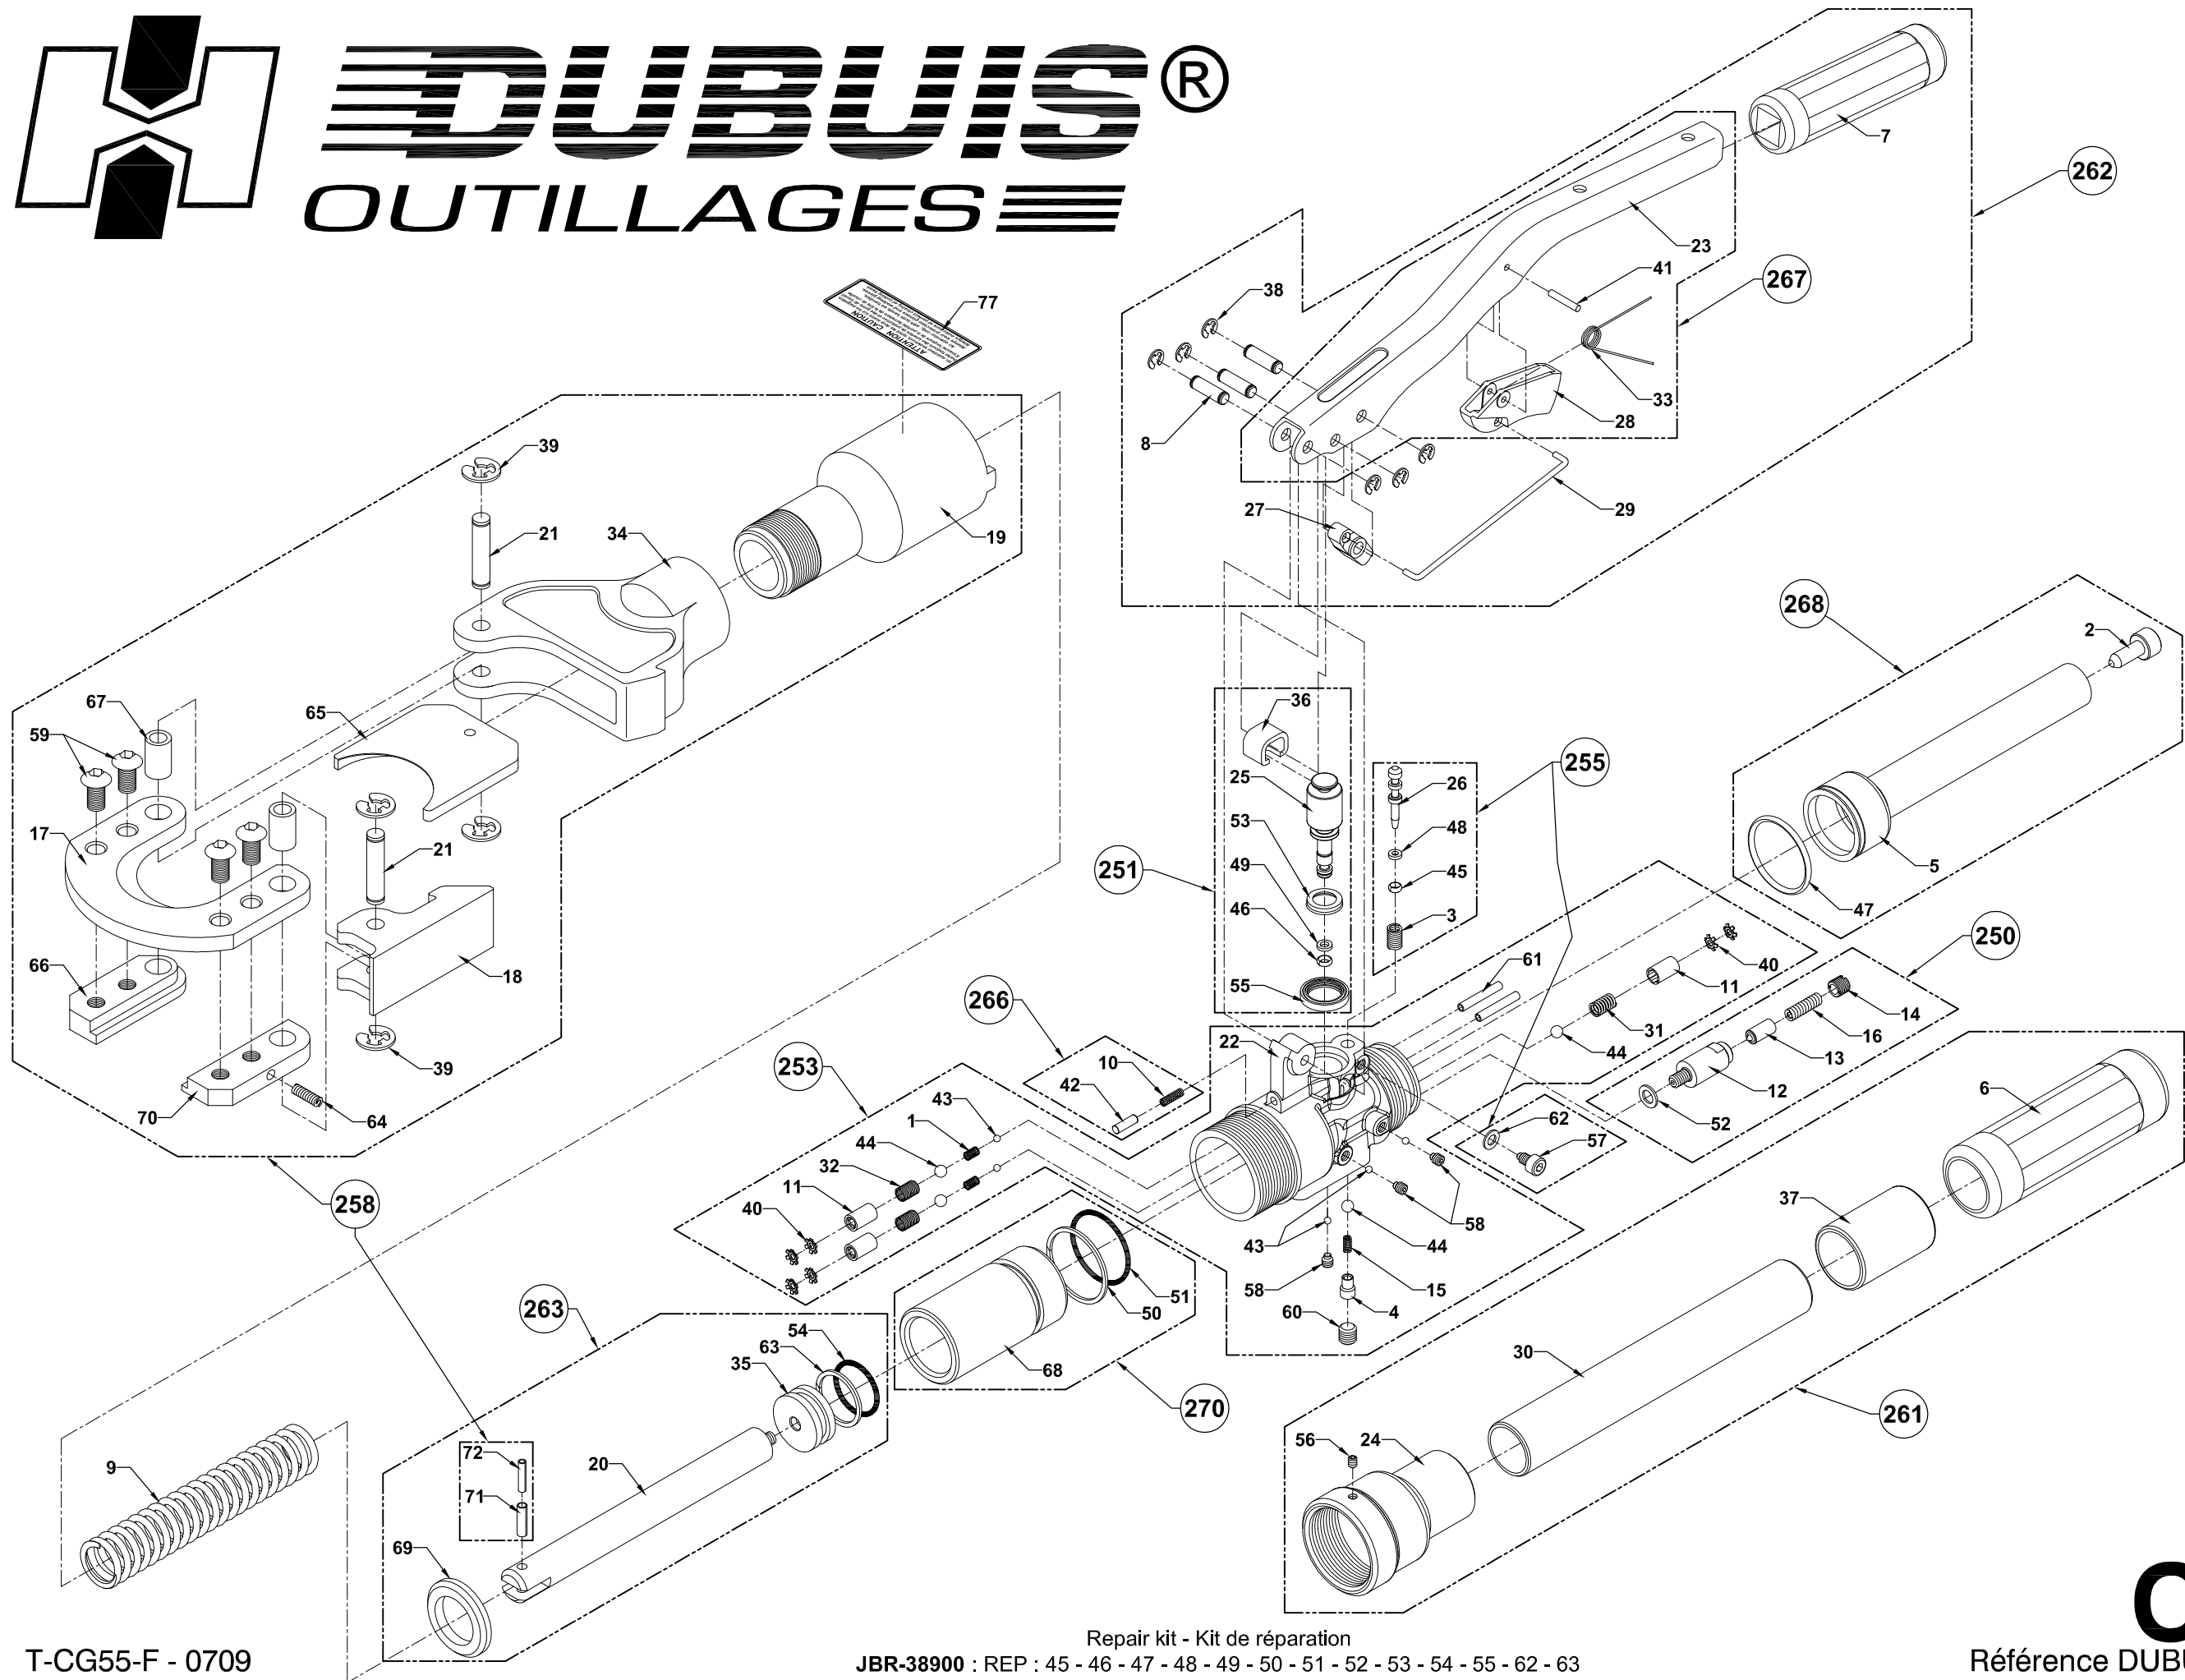

DUBUIS®

OUTILLAGES

NOMENCLATURE		
Rep	Nb	REFERENCE
2	1	02239
3	1	30100
5	1	31007
6	1	31009
7	1	31013
8	3	31089
9	1	38012
17	1	38001
18	1	38005
19	1	38007
21	2	31023
27	1	84011
29	1	84013
34	2	38004
36	1	PB84022
38	6	AAET06
39	4	AAET08
45	1	J0260190x70
46	1	J0340190x70
47	1	J2550300
48	1	JAE0290155
49	1	JAE0430135EP1
50	1	JAE3400200
51	1	J3299262
52	1	JBS06
53	1	JUP081645
54	1	J2347262
55	1	JR162203
56	1	VAV04BT006FF
57	1	85028
59	4	VAV08CB020
62	1	JBS05.7
63	1	JAE2390205
64	1	71031
65	1	38000
66	1	38003
67	2	38006
69	1	38009
70	1	38002
71	1	AGEM4.5.16
72	1	AGEM2.5.16
77	1	36024
250	1	35815C-08
251	1	84808C
253	1	62825
255	1	84809C
258	1	38801C
261	1	84815V
262	1	84816
263	1	38802C
266	1	84818
267	1	84817
268	1	31827C
270	1	38803C

T-CG55-F - 0709

Repair kit - Kit de réparation
 JBR-38900 : REP : 45 - 46 - 47 - 48 - 49 - 50 - 51 - 52 - 53 - 54 - 55 - 62 - 63

CG55
 Référence DUBUIS : 38900 ind.F