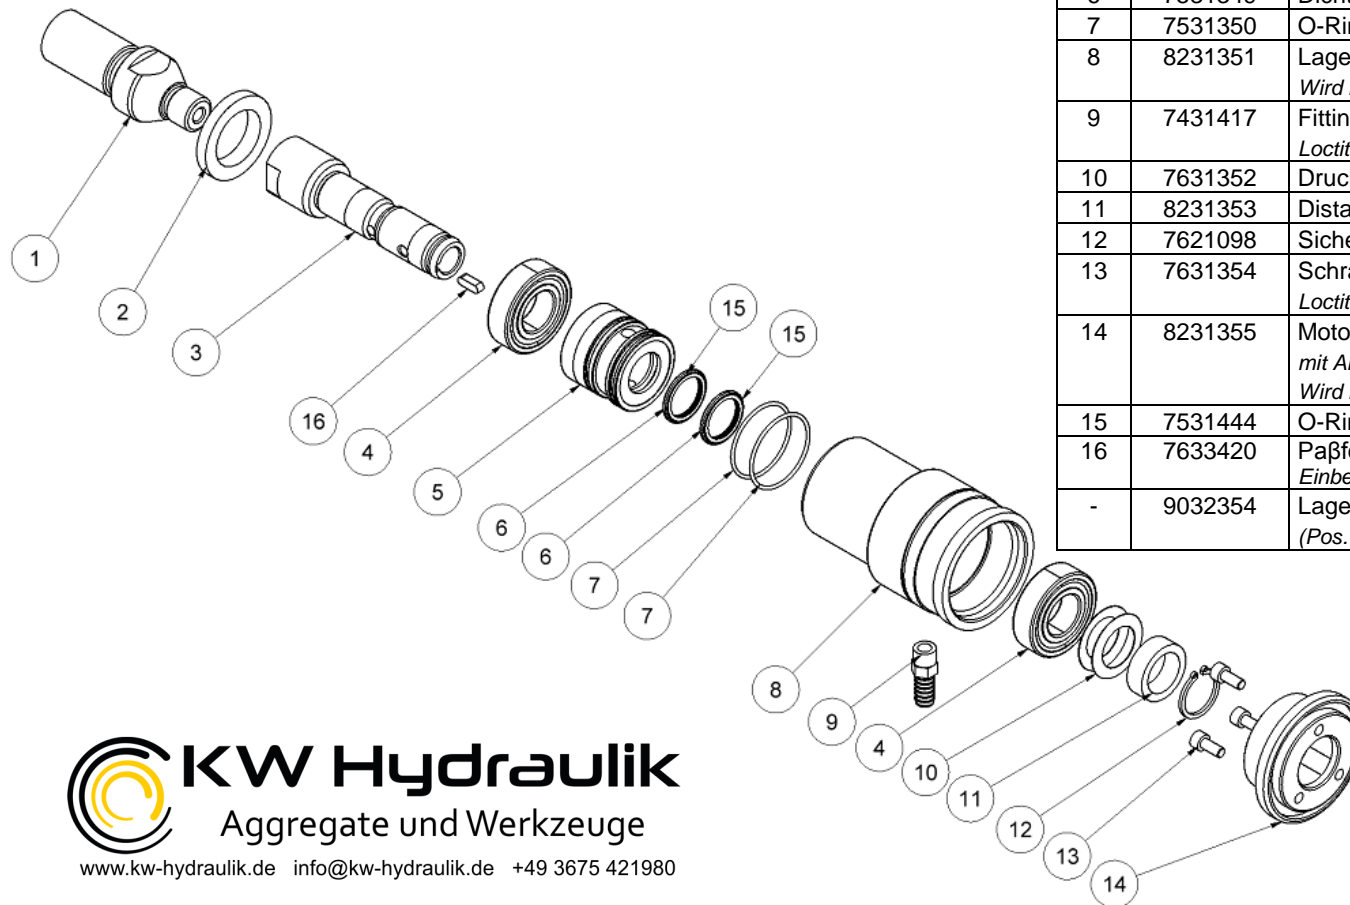

HCD25-100/HCD50-200

Ersatzteilliste

Ab Seriennummer 0152

Fig. 2

Pos.	Bestell-Nr.	Bezeichnung	Stck.
-	4341470	3/8" Wasserschlauchsatz m/Kugelhahn	1
1	8231410	Frontadapter <i>mit Kupferpaste schmieren</i>	1
2	7531345	Dichtung $\varnothing 35/\varnothing 52/9$ mm	1
3	8231346	Welle	1
4	7631347	Lager	2
5	8231348	Dichtungsgehäuse	1
6	7531349	Dichtung	2
7	7531350	O-Ring 43x2	2
8	8231351	Lagergehäuse <i>Wird nur komplett verkauft - Bestell-Nr. 9032354</i>	1
9	7431417	Fitting <i>Loctite 542</i>	1
10	7631352	Druckring	2
11	8231353	Distanzring	1
12	7621098	Sicherungsring AS25x2	1
13	7631354	Schraube M6x14 <i>Loctite 243 - 20 Nm</i>	3
14	8231355	Motoradapter <i>mit Aluminiumpaste schmieren</i> <i>Wird nur komplett verkauft - Bestell-Nr. 9032354</i>	1
15	7531444	O-Ring 28x2,5	2
16	7633420	Paßfeder 5x5x16 <i>Einbegriffen in 7331383 & 7331593</i>	1
-	9032354	Lagergehäuse komplett <i>(Pos. 8 und 14)</i>	1