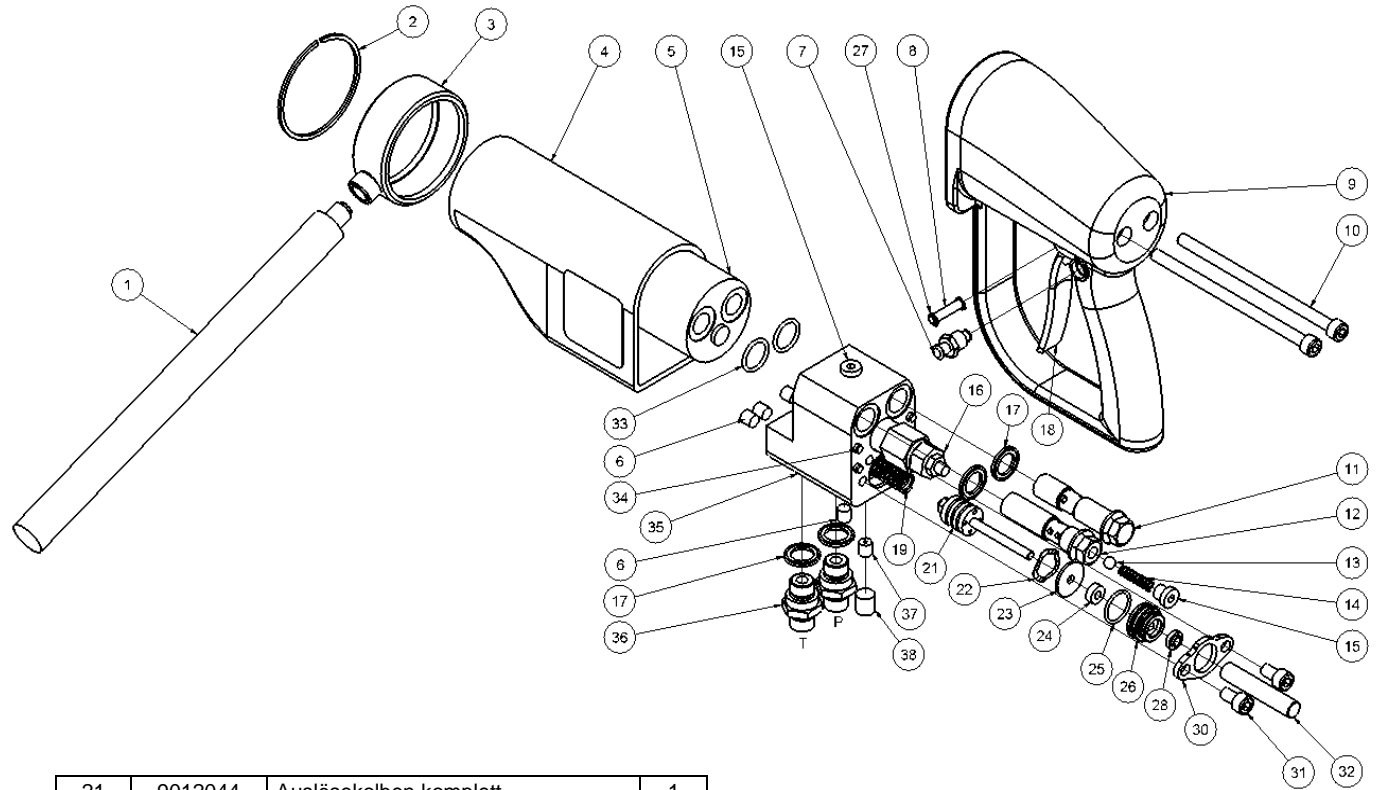

HCD25-100/HCD50-200

Ersatzteilliste

Ab Seriennummer 0152

Fig. 1

Pos.	Bestell-Nr.	Bezeichnung	Stck.
------	-------------	-------------	-------

-	4341408	3/8" Anschlußschlauchsatz 2 m <i>einschl. Schnellkupplungen</i>	1
-	7401141	Schnellkupplung 1/2" BSP Stecker	1
-	7401142	Schnellkupplung 1/2" BSP Träger	1
1	9031603	Stützgriff	1
2	7631449	Sicherungsring	1
3	8231597	Haltering m/Buchse	1
4	8731385	Plastikdeckel <i>Für HCD50-200</i>	1
4	8731594	Plastikdeckel <i>Für HCD25-100</i>	1
5	7331383	OMM32 Motor <i>Für HCD50-200</i>	1
5	7331593	OMM 12,5 Motor <i>Für HCD25-100</i>	1
6	7621037	Verschlußschraube 1/8" <i>Loctite 542</i>	4
7	9031381	Verschluß komplett	1
8	8231396	Stift ø6	1
9	8231388	Handgriff	1
10	8631445	Schraube M8x145 <i>Loctite 243 - 25 Nm</i>	2
11	8231398	Ölleitungsschraube <i>55 Nm</i>	1
12	8231397	Ölleitungsschraube <i>55 Nm</i>	1
13	7631400	Kugel ø8,5 mm	1
14	8631399	Druckfeder 0,8x6,3x33	1
15	7621323	Gewindeverschluß 1/8" m/Dichtung	2
16	7421056	Druckbegrenzungsventil <i>30 Nm</i> <i>HCD25-100: 125 bar</i> <i>HCD50-200: 115 bar</i>	1
17	7521017	Dichtring 3/8"	4
18	8231382	Auslösehebel	1
19	8611249	Druckfeder 1,25x12,5x62,5	1

21	9012044	Auslösekolben komplett	1
22	7611252	Federscheibe gewellt 23,8x17,3x0,3	1
23	8211251	Scheibe	1
24	7521014	Dichtung	1
25	7511248	O-Ring 20x2	1
26	8211226	Dichtungsgehäuse	1
27	7611306	Sicherungsring A6	2
28	7521013	Abstreifer	1
30	8231386	Verschlußplatte	1
31	7631395	Schraube M8x14 <i>Loctite 243 - 30 Nm</i>	2
32	8731393	Distanzstück Auslöser	1
33	7531390	O-Ring 19x2,5	2
34	7631391	Zylinderstift ø6x12	4
35	8231384	Ventilgehäuse	1
36	8231394	Nippel 3/8"x3/8" <i>70 Nm</i>	2
37	8231737	Verschlußschraube 1/8" <i>Nur für HCD50-200</i>	1
38	7621036	Verschlußschraube 1/4" <i>Loctite 542</i>	1
-	9031549	Dichtungssatz	1
-	9031550	Dichtungssatz Motor	1