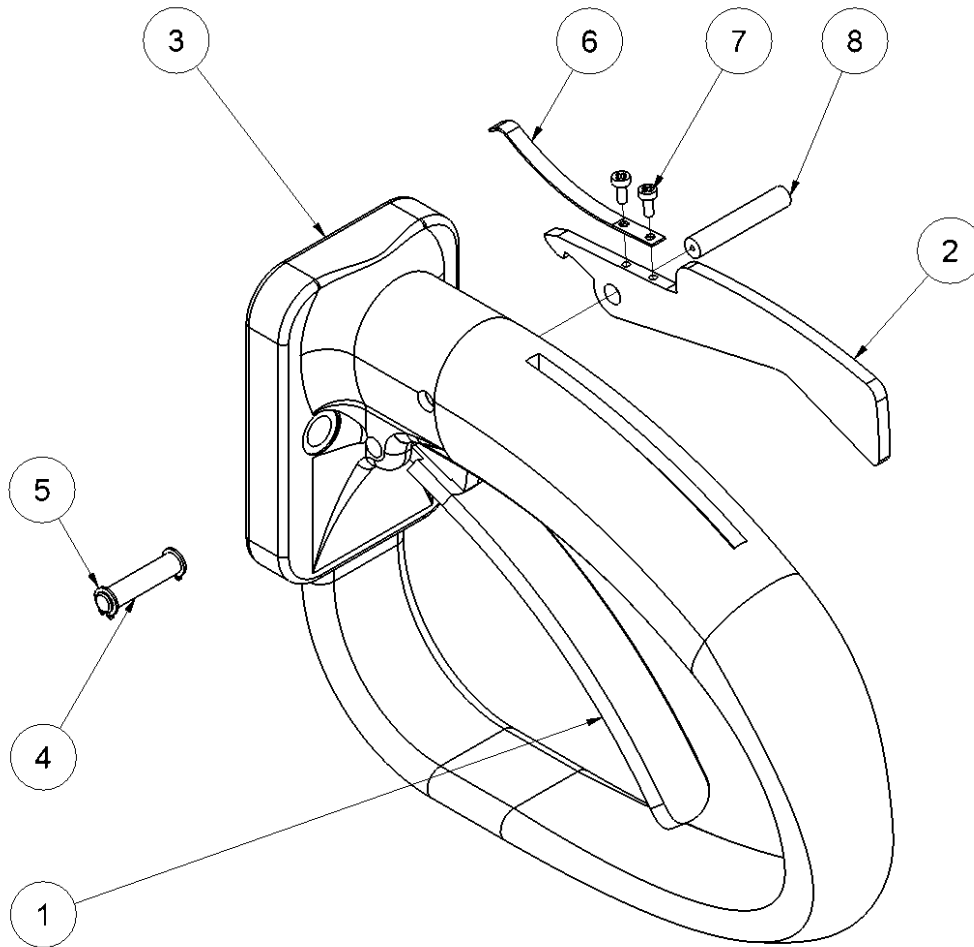

HCS14/16/18 spare parts list

From serial number 0164-3499

Fig. 3

Aggregate und Werkzeuge

www.kw-hydraulik.de info@kw-hydraulik.de +49 3675 421980

Pos.	Part No.	Description	Pcs.
1	8231471	Trigger lever	1
2	8231472	Safety trigger	1
3	8231485	Handle	1
4	8231396	Pin ø6	1
5	7611306	Retaining ring A6	2
6	8631506	Leaf spring f/safety trigger	1
7	7631589	Screw M2.5x6	2
8	8231507	Pin f/safety trigger	1
-	9031504	Handle complete <i>Pos. 1-8</i>	1

Cart f/Cut-Off Saw

Fig. 1

Pos.	Part No.	Description	Pcs.
1	8231670	Cart frame	1
2	7631395	Screw M8x14 <i>Copper grease</i>	2
3	7621100	Shim ring 25/35/1 mm	4
4	7731696	Nylon bushing	2
5	8231669	Rocker arm	1
6	7621098	Retaining ring 25x2	3
7	7731702	Brake lever	1
8	8231668	Handle frame	1
9	7731680	Water tank 20 litres	1
10	7721199	Rubber grip	2
11	7731703	Brake cable	1
12	8231672	Cable retainer	1
13	8231678	Bracket f/trigger lever	1
14	7731704	Cable clamp	1
15	7731460	Star knob M8x15 <i>Copper grease</i>	1
16	7531701	O-ring 14x4	1
17	7631700	Screw M6x50 <i>Loctite 243</i>	2
18	8231671	Aluminium block f/water	1
19	7731698	Connector f/flex hose	1
20	7731697	Flex hose 1/4"	1
21	8231677	Arm f/steering rod	1
22	7611278	Nut M6	2
23	7621136	Washer M6	2