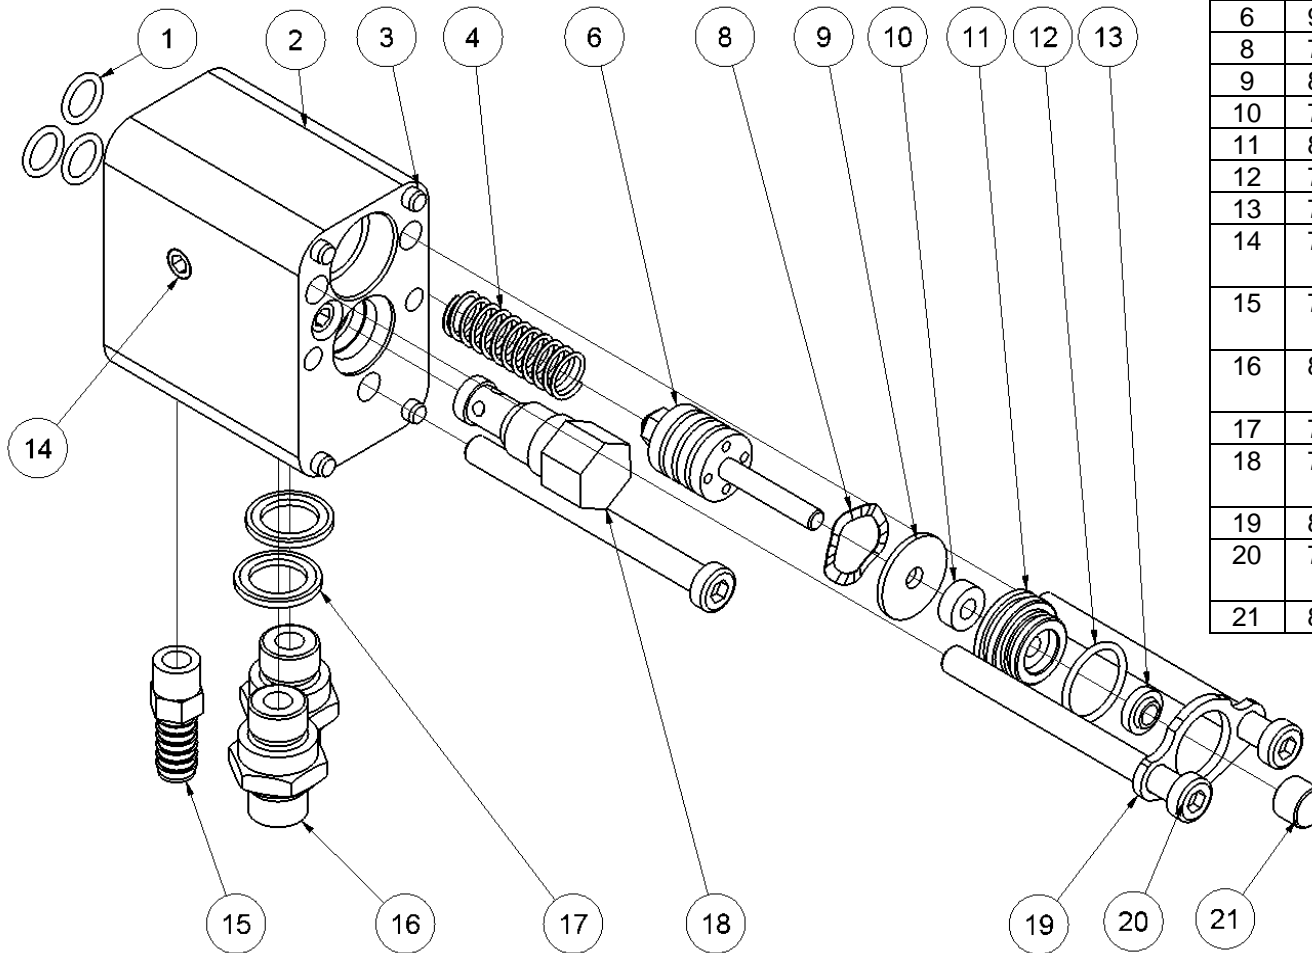

HCS14/16/18 spare parts list

From serial number 4505-

Fig. 2

Pos.	Part No.	Description	Pcs.
------	----------	-------------	------

1	7531493	O-ring 12x2	3
2	8231429	Valve block	1
3	7632395	Cylinder pin $\varnothing 6 \times 16$	4
4	8611249	Compression spring 1.25x12.5x62.5	1
6	9032413	Trigger piston complete	1
8	7611252	Crinkled spring washer 23.8x17.3x0.3	1
9	8211251	Washer	1
10	7521014	Seal	1
11	8211226	Seal housing	1
12	7511248	O-ring 20x2	1
13	7521013	Seal	1
14	7621037	Pipe plug 1/8" <i>Loctite 542</i>	4
15	7431417	Fitting <i>Loctite 542</i>	1
16	8231394	Fitting 3/8"x3/8" <i>50 Nm</i>	2
17	7521017	Seal ring 3/8"	2
18	7431452	Check valve <i>40 Nm</i>	1
19	8231451	Bracket f/trigger piston	1
20	7631453	Screw M8x90 <i>Loctite 243 - 20 Nm</i>	3
21	8211227	Distance piece	1