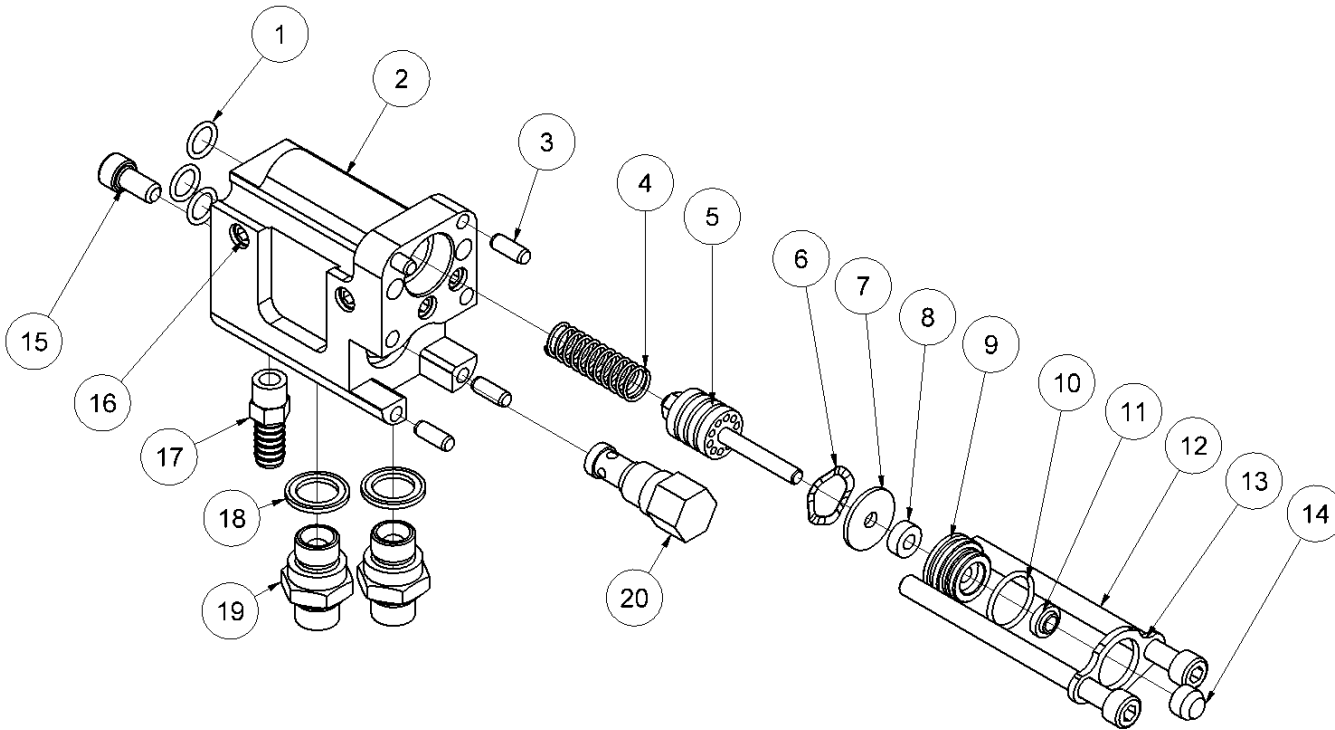

HCS14/16/18 Premium Ersatzteilliste

Fig. 2

Pos.	Bestell-Nr.	Bezeichnung	Stck.
1	7531493	O-Ring 12x2 <i>Einbegriffen in 9032834</i>	3
2	8232788	Ventilblock	1
3	7632395	Zylinderstift $\varnothing 6 \times 16$	4
4	8611249	Druckfeder 1,25x12,5x62,5	1
5	9032413	Auslösekolben komplett	1
6	7611252	Federscheibe gewellt 23,8x17,3x0,3	1
7	8211251	Scheibe	1
8	7521014	Dichtung <i>Einbegriffen in 9032834</i>	1
9	8211226	Dichtungsgehäuse	1
10	7511248	O-Ring 20x2 <i>Einbegriffen in 9032834</i>	1
11	7521013	Abstreifer <i>Einbegriffen in 9032834</i>	1
12	7621043	Schraube M8x110 <i>Loctite 243 - 20 Nm</i>	2
13	8231451	Halterung f/Auslösekolben	1
14	8211227	Distanzstück	1
15	7632621	Schraube M8x16 <i>Loctite 243</i>	1
16	7621037	Verschlußschraube 1/8" <i>Loctite 542</i>	5
17	7431417	Fitting <i>Loctite 542</i>	1
18	7521017	Dichtring 3/8" <i>Einbegriffen in 9032834</i>	2
19	8231394	Nippel 3/8"x3/8" BSP <i>50 Nm</i>	2
19	8232831	Nippel 3/8"x3/4" JIC <i>50 Nm</i>	2
20	7432756	Rückschlagventil <i>40 Nm</i>	1