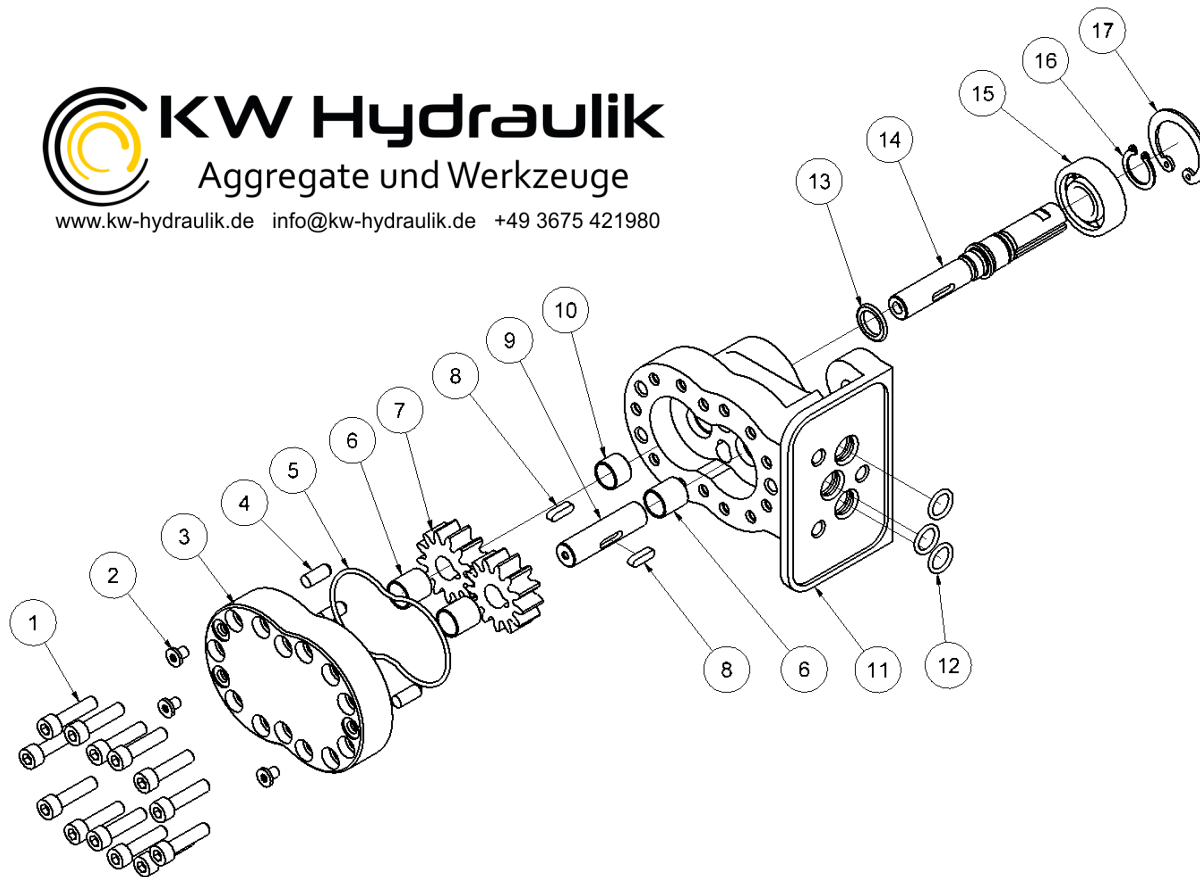

HCS14/16/18 Premium Ersatzteilliste

Fig. 3

Motor 16"

KW Hydraulik
Aggregate und Werkzeuge
www.kw-hydraulik.de info@kw-hydraulik.de +49 3675 421980

Pos.	Bestell-Nr.	Bezeichnung	Stck.
1	7611243	Schraube M6x25 <i>Loctite 243 - 7.5 Nm</i>	13
2	7632773	Schraube M5x6 <i>2 Nm</i>	3
3	9033111	Deckel f/Motor mit Lager <i>Pos. 3, 6</i>	1
4	7632775	Stift	3
5	7532776	O-Ring ø62x2 <i>Einbegriffen in 9032834</i>	1
6	-	Lager. Nicht separat zu kaufen. <i>Einbegriffen in 3132798/9033111</i>	3
7	-	Zahnrad 16". Nicht separat zu kaufen. <i>Einbegriffen in 3132798.</i>	2
8	7632780	Paßfeder 16"	2
9	8232781	Welle 16"	1
10	-	Lager. Nicht separat zu kaufen. <i>Einbegriffen in 3132798</i>	1
11	-	Motorgehäuse 16". Nicht separat zu kaufen. <i>Einbegriffen in 3132798</i>	1
12	7531493	O-Ring 12x2 <i>Einbegriffen in 9032834</i>	3
13	7532774	Dichtung <i>Einbegriffen in 9032834</i>	1
14	-	Motorwelle 16" Nicht separat zu kaufen. <i>Einbegriffen in 9033115</i>	1
15	-	Lager 16". Nicht separat zu kaufen. <i>Einbegriffen in 9033115</i>	1
16	7621096	Sicherungsring A15	1
17	7632534	Sicherungsring J35	1
-	3132798	Motor komplett 16" <i>Pos. 1-17</i>	
-	9033115	16" Motorwelle Satz <i>Pos. 14-16</i>	1