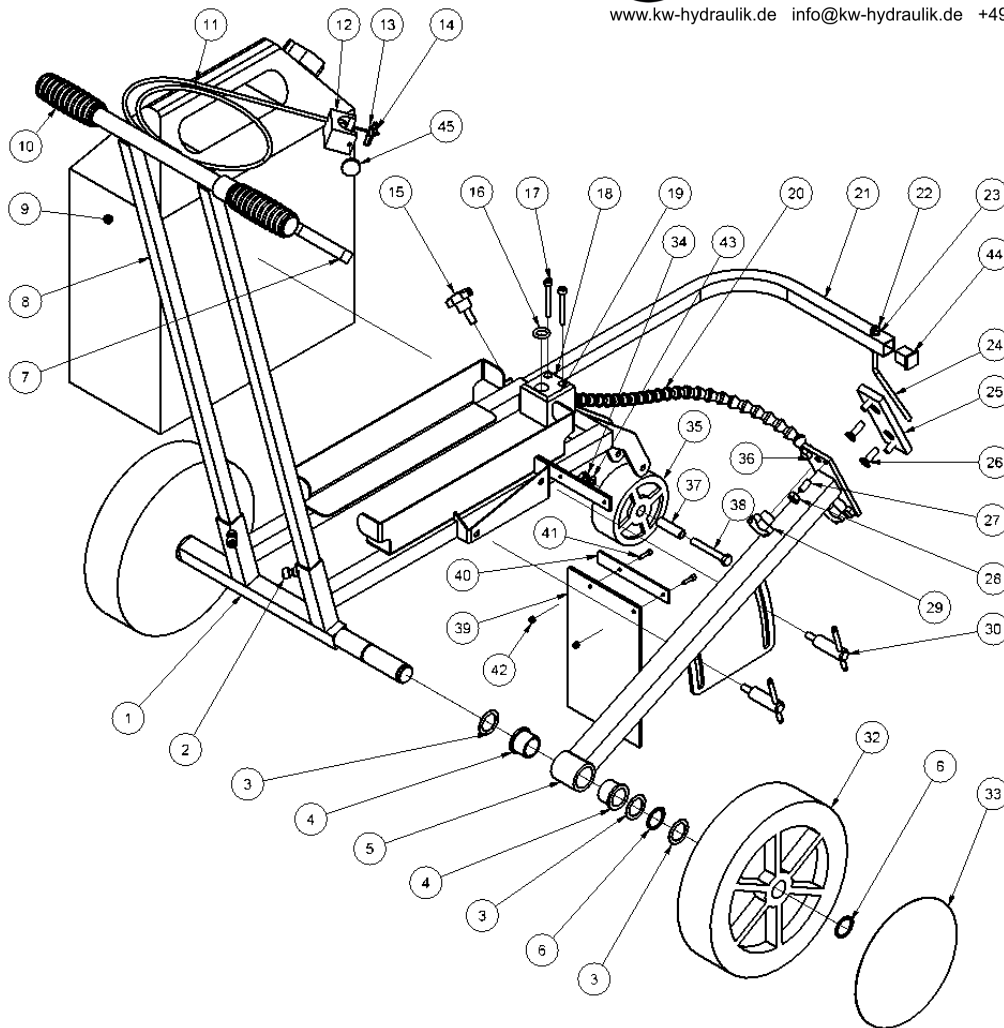

Führungswagen f/Trennsäge

Fig. 1

Pos.	Bestell-Nr.	Bezeichnung	Stck.
1	8231670	Wagenrahmen	1
2	7631395	Schraube M8x14 <i>Kupferfett</i>	2
3	7621100	Paß-Scheibe 25/35/1 mm	4
4	7731696	Nylonbuchse	2
5	8231669	Kipphebel	1
6	7621098	Sicherungsring AS25x2	3
7	7731702	Bremshebel	1
8	8231668	Handgriffrahmen	1
9	7731680	Wasserbehälter 20 Liter	1
10	7721199	Gummigriff	2
11	7731703	Bremskabel	1
12	8231672	Kabelhalterung	1
13	8231678	Halterung f/Auslösehebel	1
14	7731704	Kabelklemme	1
15	7731460	Kreuzgriff M8x15 <i>Kupferfett</i>	1
16	7531701	O-Ring 14x4	1
17	7631700	Schraube M6x50 <i>Loctite 243</i>	2
18	8231671	Alu-Block f/Wasser	1
19	7731698	Nippel f/Flex-Schlauch	1
20	7731697	Flex-Schlauch 1/4"	1
21	8231677	Arm f/Leitstange	1
22	7611278	Mutter M6	2

23	7621136	Scheibe M6	2
24	8231676	Leitstange	1
25	8231673	Montageplatte <i>Loctite 638</i>	1
26	7631459	Schraube M8x25	4
27	7631681	Gewindestift M8x16	4
28	7631695	Mutter M8	4
29	7731683	Kreuzgriff M8 <i>Kupferfett</i>	2
30	9032132	Knebelmutter komplett <i>Kupferfett</i>	2
32	7721138	Rad	2
33	7721140	Radkappe	2
34	7621010	Sicherungsmutter M8	1
35	7731679	Rad ø100	1
36	7731699	Düse f/Flex-Schlauch	1
37	8231675	Distanzrohr	1
38	7631694	Schraube M8x60	1
39	8231983	Spritzschutz <i>Hinzugefügt ab 07-06-2005</i>	1
40	8231984	Platte für Spritzschutz	1
41	7631982	Schraube M4x16	2
42	7621836	Mutter M4	2
43	7621171	Scheibe M8	1
44	7722008	Verschlußstopfen 20x20	1
45	7631717	Rändelschraube M6	1