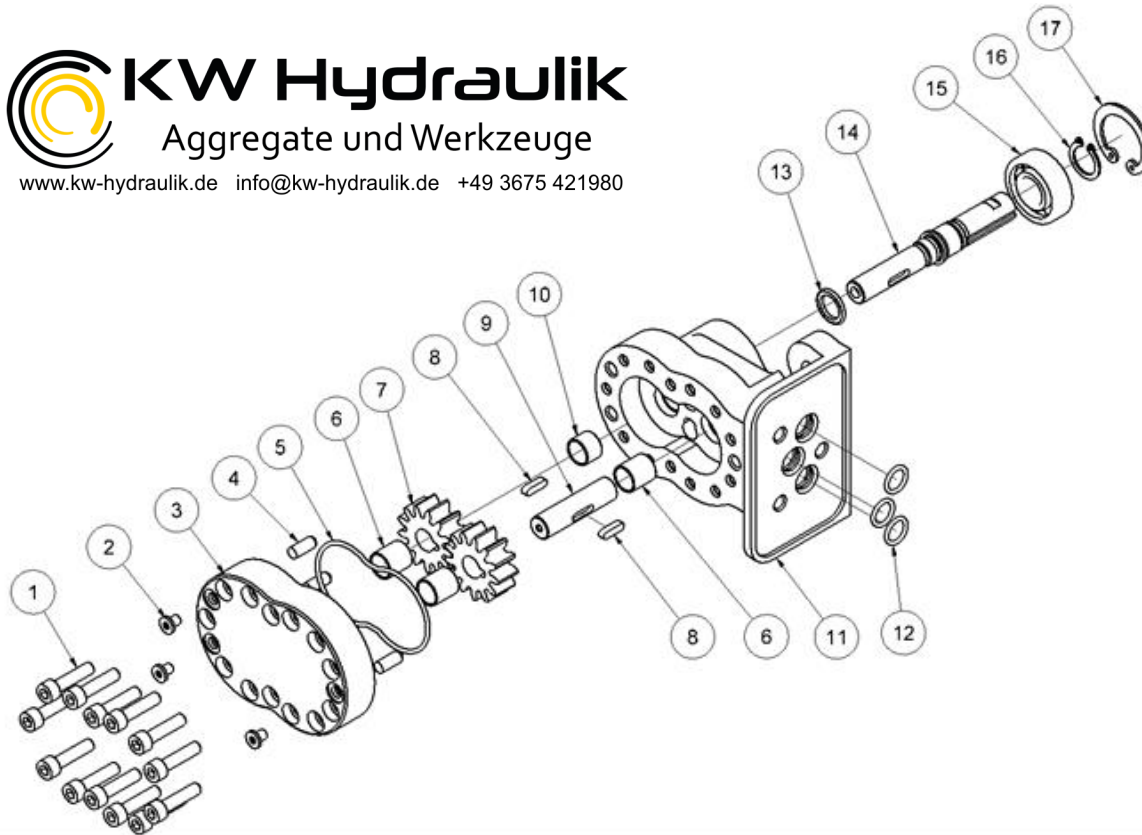

HCS14/16/18 Premium Ersatzteilliste

Fig. 3

Motor 18"

Pos.	Bestell-Nr.	Bezeichnung	Stck.
1	7611243	Schraube M6x25 <i>Loctite 243 - 7.5 Nm</i>	13
2	7632773	Schraube M5x6 <i>2 Nm</i>	3
3	9033111	Deckel f/Motor mit Lager <i>Pos. 3, 6</i>	1
4	7632775	Stift	3
5	7532776	O-Ring ø62x2 <i>Einbegriffen in 9032834</i>	1
6	-	Lager. Nicht separat zu kaufen. <i>Einbegriffen in 3132803/9033111</i>	3
7	-	Zahnrad 18"- Nicht separat zu kaufen. <i>Einbegriffen in 3132803.</i>	2
8	7632988	Paßfeder 18"	2
9	8232804	Welle 18"	1
10	-	Lager. Nicht separat zu kaufen. <i>Einbegriffen in 3132803</i>	1
11	-	Motorgehäuse 18". Nicht separat zu kaufen. <i>Einbegriffen in 3132803</i>	1
12	7531493	O-Ring 12x2 <i>Einbegriffen in 9032834</i>	3
13	7532774	Dichtung <i>Einbegriffen in 9032834</i>	1
14	-	Motorwelle 18" Nicht separat zu kaufen. <i>Einbegriffen in 9033116</i>	1
15	-	Lager 18". Nicht separat zu kaufen. <i>Einbegriffen in 9033116</i>	1
16	7621096	Sicherungsring A15	1
17	7632534	Sicherungsring J35	1
-	3132803	Motor komplett 18" <i>Pos. 1-17</i>	
-	9033116	18" Motorwelle Satz <i>Pos. 14-16</i>	1