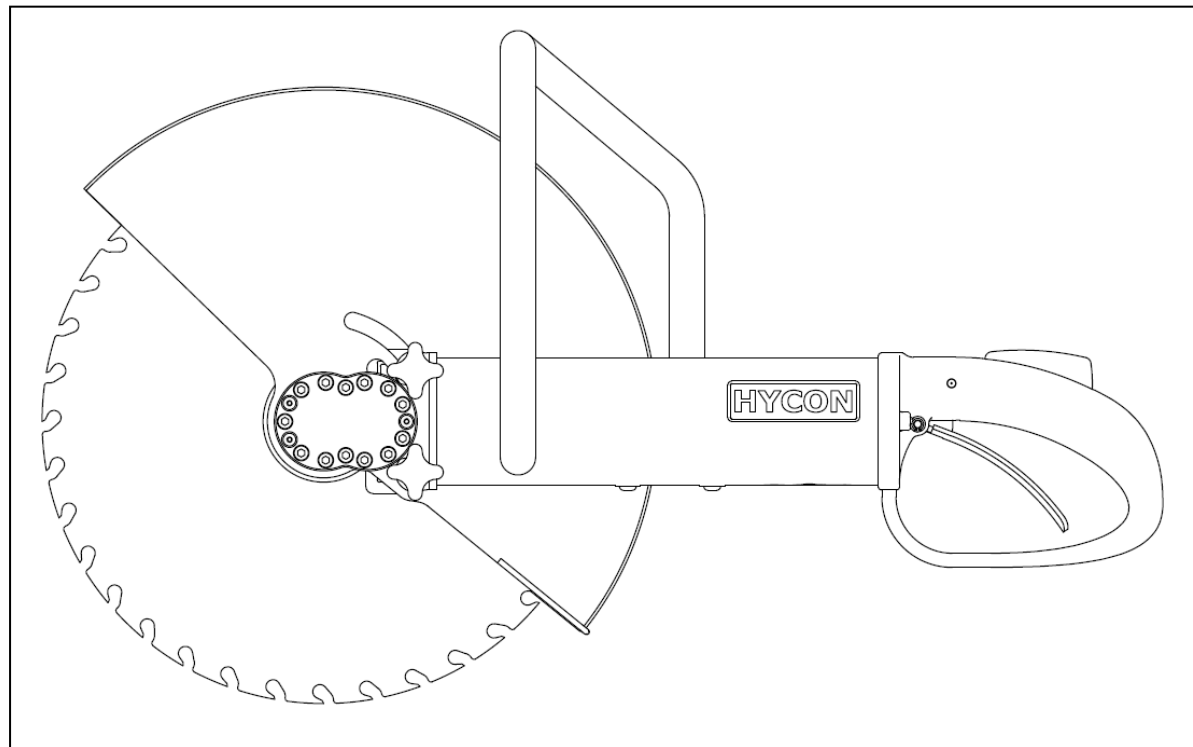

Ersatzteilliste

Hycon Premium Trennsäge

Ab Serien-Nr.
HCS 14" 7935
HCS 16" 8480
HCS 18" 8921

 **KW Hydraulik**
Aggregate und Werkzeuge
www.kw-hydraulik.de info@kw-hydraulik.de +49 3675 421980

Revidiert 01-08-2017

HCS14/16/18 Premium Ersatzteilliste

Fig. 1

Pos.	Bestell-Nr.	Bezeichnung	Stck.
------	-------------	-------------	-------

-	4341470	3/8" Wasserschlauchsatz m/Kugelhahn	1
-	4341408	3/8" Anschlußschlauchsatz 2 m	1
		<i>einschl. Schnellkupplungen</i>	
-	7401141	Schnellkupplung 1/2" BSP Stecker	1
-	7401142	Schnellkupplung 1/2" BSP Träger	1
1	3132787	Motor 14"	1
1	3132798	Motor 16"	1
1	3132803	Motor 18"	1
2	7631456	Paßfeder 14"/16"/18"	1
3	7631457	Scheibe $\phi 13/\phi 24 \times 2.5$	3
4	8231426	Distanzrohr	1
5	8232746	Nylonscheibe 14"/16"/18"	1
6	8232157	Schirm 14"	1
6	8232158	Schirm 16"	1
6	8232159	Schirm 18"	1
7	8231422	Adapter f/Sägeblatt 14"/16"/18"	1
8	7631629	Gewindestift M5x5 <i>Loctite 243 - 3 Nm</i>	1
9	8231423	Scheibe f/Sägeblatt	1
10	8231424	Mutter f/Adapter	1
11	7631499	Schraube M6x6 <i>Loctite 243 - 7.5 Nm</i>	1
12	8231428	Schraube M8 m/hul <i>Loctite 243 - 8 Nm</i>	1
13	9031490	Halterung komplett f/Schirm	1
14	9032758	Vordergriff komplett 14"/16"	1
14	9032807	Vordergriff komplett 18"	1
15	8232749	Bolzen f/Vordergriff <i>Loctite 243 - 25 Nm</i>	1

16	8231487	Beschlag f/Vordergriff 14"/16"/18"	1
18	-	Ventilblock komplett - Siehe Fig. 2	1
19	8732391	Wärmeschutz $\phi 6$	4
20	8732392	Wärmeschutz $\phi 8$	2
21	9031504	Griff komplett - Siehe Fig. 4	1
22	7631496	Schraube M8x25 <i>Loctite 243 - 25 Nm</i>	2
23	8232791	Rohr	3
24	7611282	Schraube M8x16 <i>15 Nm</i>	5
25	8232747	Rahmen	1
26	7632621	Schraube M8x16 <i>Loctite 243</i>	3
27	8732748	Plastikdeckel	1
28	9031498	Kreuzgriff komplett 14"/16"/18" <i>Mit Kupferpaste schmieren</i>	2
29	4032273	Spritzschutzsatz	1
-	9032834	Dichtungssatz Trennsäge (nicht Motor)	1
-	8231505	Schlüssel f/trennsäge	1