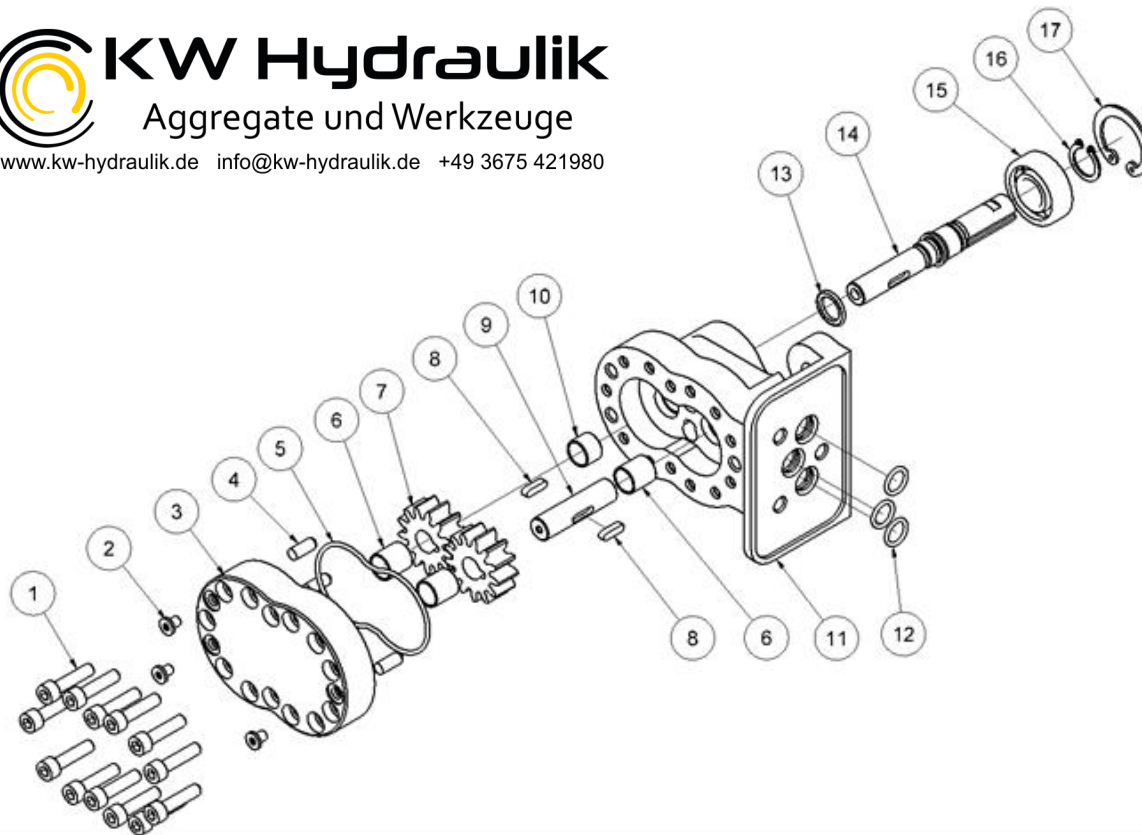

HCS14/16/18 Premium Ersatzteilliste

Fig. 3

Motor 14"

Pos.	Bestell-Nr.	Bezeichnung	Stck.
1	7611243	Schraube M6x25 <i>Loctite 243 - 7.5 Nm</i>	13
2	7632773	Schraube M5x6 <i>2 Nm</i>	3
3	9033111	Deckel f/Motor mit Lager <i>Pos. 3, 6</i>	1
4	7632775	Stift	3
5	7532776	O-Ring ø62x2 <i>Einbegriffen in 9032834</i>	1
6	-	Lager. Nicht separat zu kaufen. <i>Einbegriffen in 3132787/9033111</i>	3
7	-	Zahnrad 14"- Nicht separat zu kaufen. <i>Einbegriffen in 3132787.</i>	2
8	7632780	Paßfeder 14"	2
9	8232781	Welle 14"	1
10	-	Lager. Nicht separat zu kaufen. <i>Einbegriffen in 3132787</i>	1
11	-	Motorgehäuse 14". Nicht separat zu kaufen. <i>Einbegriffen in 3132787</i>	1
12	7531493	O-Ring 12x2 <i>Einbegriffen in 9032834</i>	3
13	7532774	Dichtung <i>Einbegriffen in 9032834</i>	1
14	-	Motorwelle 14" Nicht separat zu kaufen. <i>Einbegriffen in 9033114</i>	1
15	-	Lager 14". Nicht separat zu kaufen. <i>Einbegriffen in 9033115</i>	1
16	7621096	Sicherungsring A15	1
17	7632534	Sicherungsring J35	1
-	3132787	Motor komplett 14" <i>Pos. 1-17</i>	
-	9033115	14" Motorwelle Satz <i>Pos. 14-16</i>	1