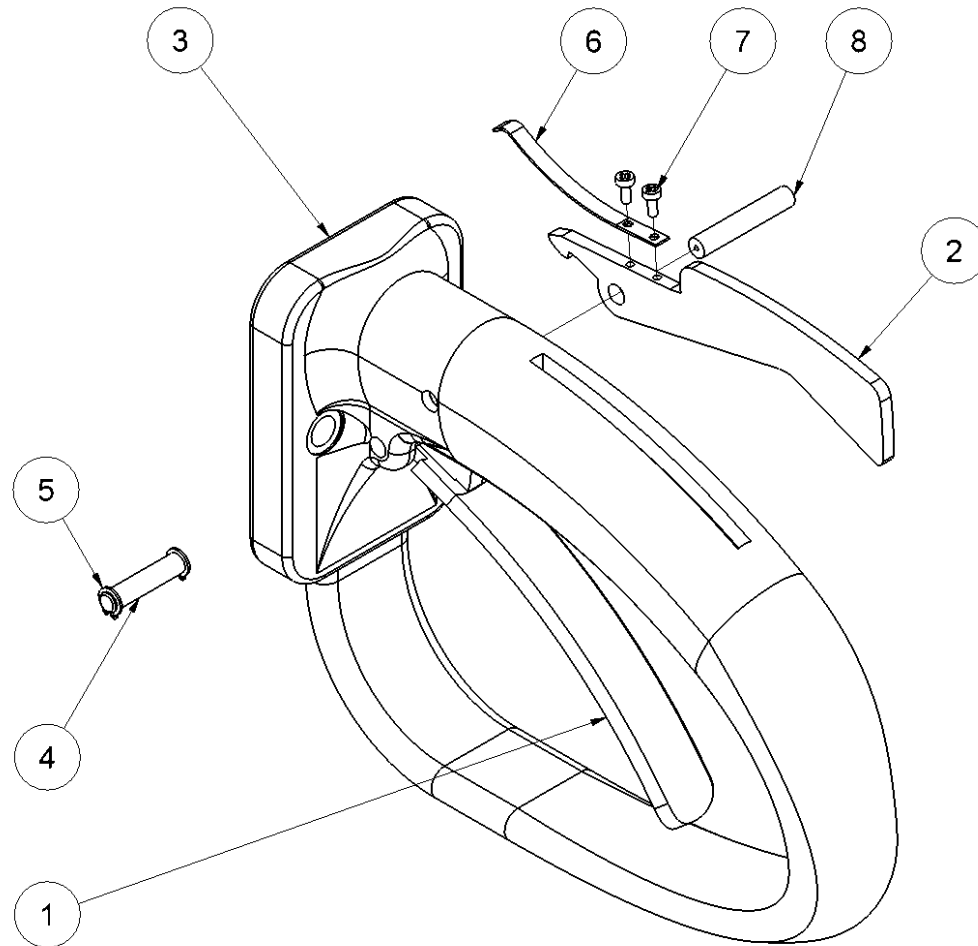

HCS14/16/18 Premium Ersatzteilliste

Fig. 4

KW Hydraulik
Aggregate und Werkzeuge
www.kw-hydraulik.de info@kw-hydraulik.de +49 3675 421980

Pos.	Bestell-Nr.	Bezeichnung	Stck.
1	8231471	Auslösehebel	1
2	8231472	Sicherheitsauslöser	1
3	8231485	Griff	1
4	8231396	Stift ø6	1
5	7611306	Sicherungsring A6	2
6	8631506	Blattfeder f/Sicherheitsauslöser	1
7	7631589	Schraube M2.5x6	2
8	8231507	Stift f/Sicherheitsauslöser	1
-	9031504	Griff komplett	1
		Pos. 1-8