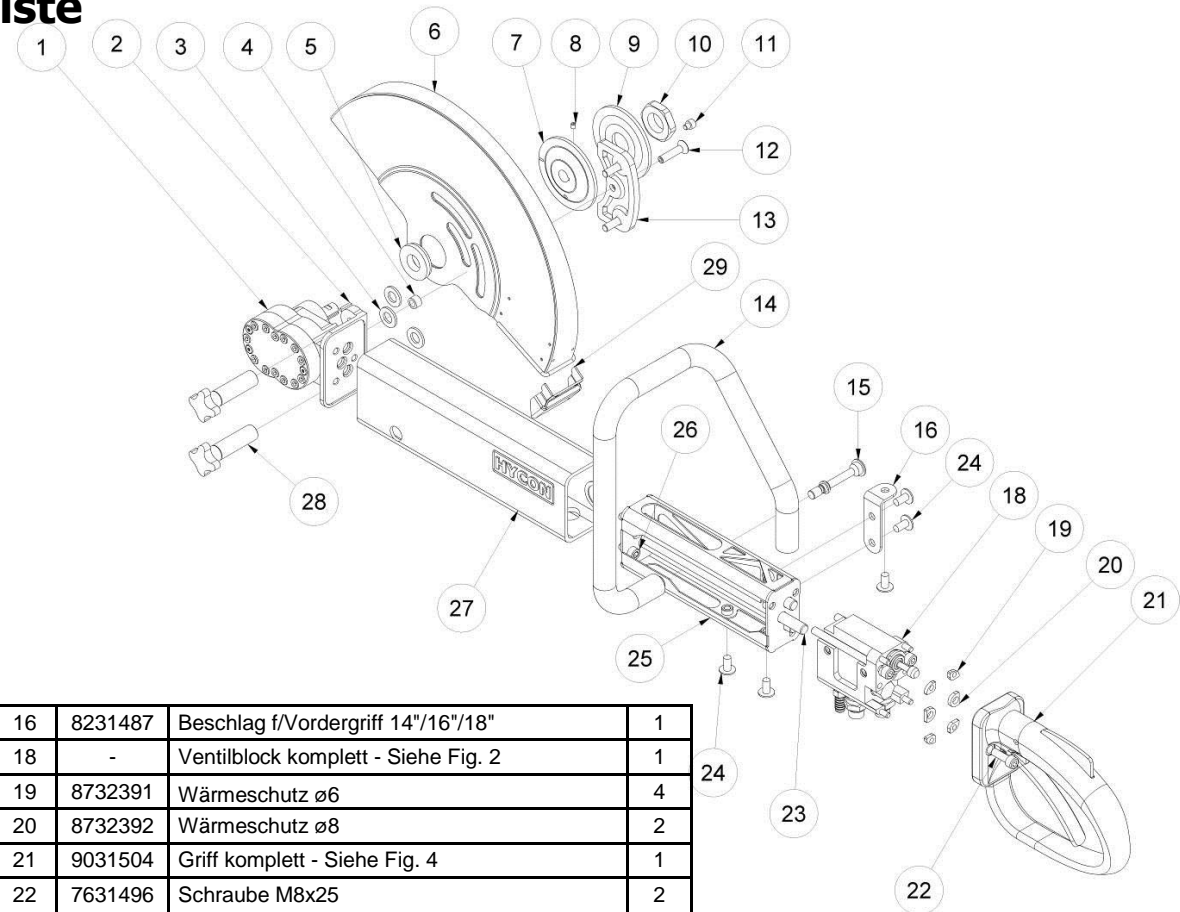

HCS14/16/18 Premium Ersatzteilliste

Fig. 1

Pos.	Bestell-Nr.	Bezeichnung	Stck.
------	-------------	-------------	-------

-	4341470	3/8" Wasserschlauchsatz m/Kugelhahn	1
-	4341408	3/8" Anschlußschlauchsatz 2 m	1
		<i>einschl. Schnellkupplungen</i>	
-	7401141	Schnellkupplung 1/2" BSP Stecker	1
-	7401142	Schnellkupplung 1/2" BSP Träger	1
1	3132787	Motor 14"	1
1	3132798	Motor 16"	1
1	3132803	Motor 18"	1
2	7631456	Paßfeder 14"/16"/18"	1
3	7631457	Scheibe $\phi 13/\phi 24 \times 2.5$	3
4	8231426	Distanzrohr	1
5	8232746	Nylonscheibe 14"/16"/18"	1
6	8232157	Schirm 14"	1
6	8232158	Schirm 16"	1
6	8232159	Schirm 18"	1
7	8231422	Adapter f/Sägeblatt 14"/16"/18"	1
8	7631629	Gewindestift M5x5 <i>Loctite 243 - 3 Nm</i>	1
9	8231423	Scheibe f/Sägeblatt	1
10	8231424	Mutter f/Adapter	1
11	7631499	Schraube M6x6 <i>Loctite 243 - 7.5 Nm</i>	1
12	8231428	Schraube M8 m/hul <i>Loctite 243 - 8 Nm</i>	1
13	9031490	Halterung komplett f/Schirm	1
14	9032758	Vordergriff komplett 14"/16"	1
14	9032807	Vordergriff komplett 18"	1
15	8232749	Bolzen f/Vordergriff <i>Loctite 243 - 25 Nm</i>	1

16	8231487	Beschlag f/Vordergriff 14"/16"/18"	1
18	-	Ventilblock komplett - Siehe Fig. 2	1
19	8732391	Wärmeschutz $\phi 6$	4
20	8732392	Wärmeschutz $\phi 8$	2
21	9031504	Griff komplett - Siehe Fig. 4	1
22	7631496	Schraube M8x25 <i>Loctite 243 - 25 Nm</i>	2
23	8232791	Rohr	3
24	7611282	Schraube M8x16 <i>15 Nm</i>	5
25	8232747	Rahmen	1
26	7632621	Schraube M8x16 <i>Loctite 243</i>	3
27	8732748	Plastikdeckel	1
28	9031498	Kreuzgriff komplett 14"/16"/18" <i>Mit Kupferpaste schmieren</i>	2
29	4032273	Spritzschutzsatz	1
-	9032834	Dichtungssatz Trennsäge (nicht Motor)	1
-	8231505	Schlüssel f/trennsäge	1