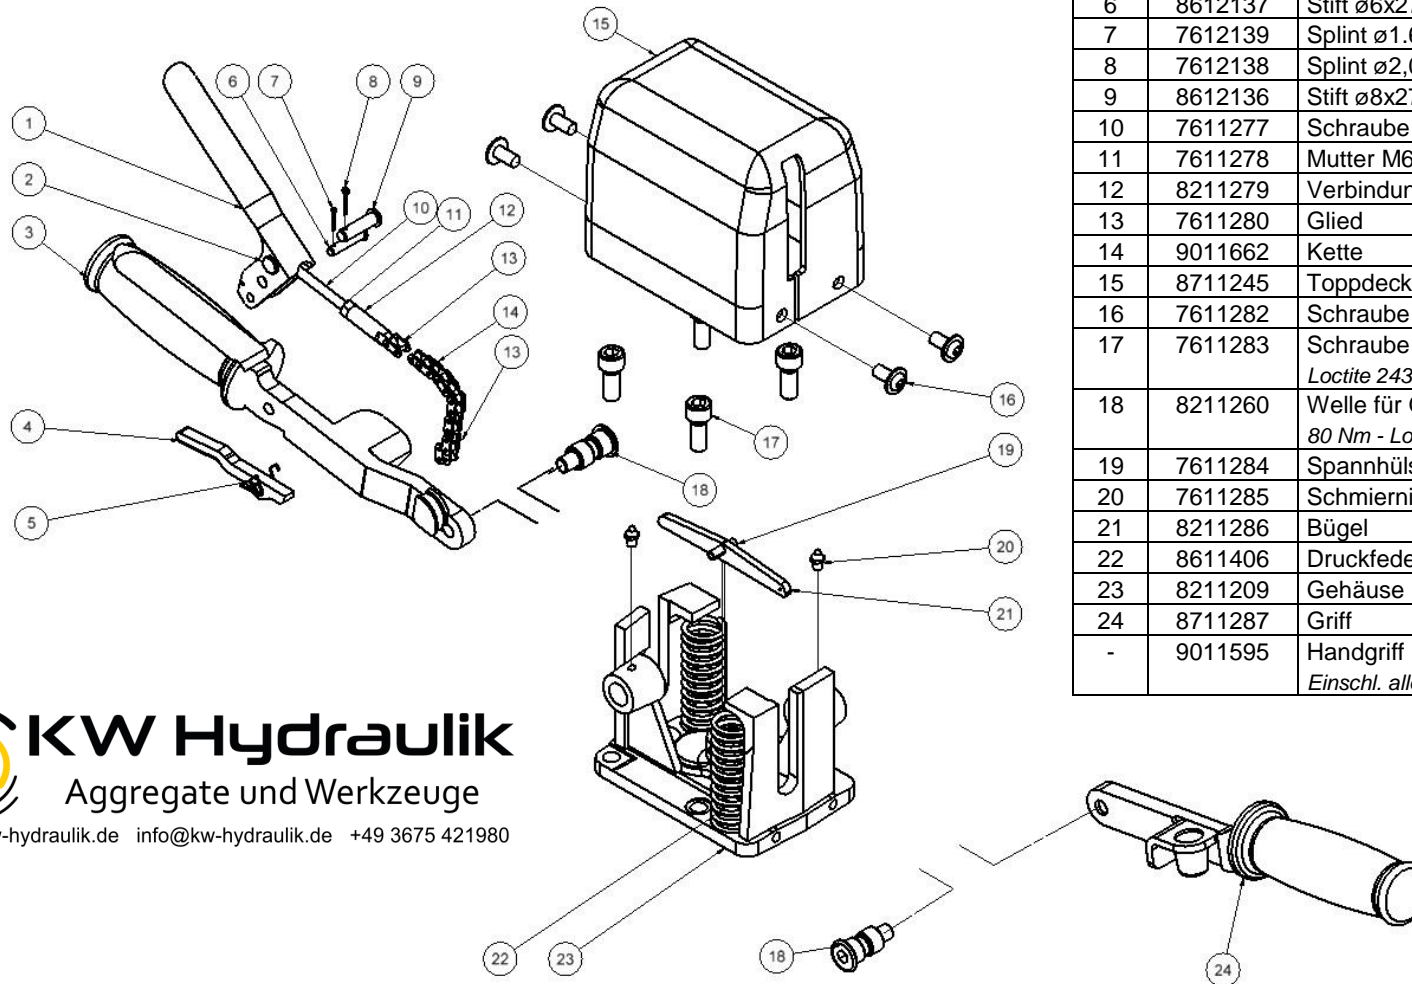

HH15 Ersatzteilliste

Ab Seriennummer 10463

Fig. 1

Pos.	Best.Nr.	Bezeichnung	Stck.
1	8211270	Auslösehebel	1
2	8211271	Querstift	1
3	8711275	Griff (Auslöserseite)	1
4	8211273	Sicherheitsauslöser	1
5	8611291	Feder	1
6	8612137	Stift $\varnothing 6 \times 27$	1
7	7612139	Splint $\varnothing 1.6 \times 10$	1
8	7612138	Splint $\varnothing 2,0 \times 12$	1
9	8612136	Stift $\varnothing 8 \times 27$	1
10	7611277	Schraube M6x80	1
11	7611278	Mutter M6	1
12	8211279	Verbindungsstück	1
13	7611280	Glied	2
14	9011662	Kette	1
15	8711245	Toppdeckel m/Logo	1
16	7611282	Schraube M8x16	4
17	7611283	Schraube M10x25 <i>Loctite 243</i>	4
18	8211260	Welle für Griff <i>80 Nm - Loctite 243</i>	2
19	7611284	Spannhülse 6x20	1
20	7611285	Schmiernippel M6	2
21	8211286	Bügel	1
22	8611406	Druckfeder	2
23	8211209	Gehäuse	1
24	8711287	Griff	1
-	9011595	Handgriff komplett <i>Einschl. alle Positionen abgesehen von 15,16,17</i>	1