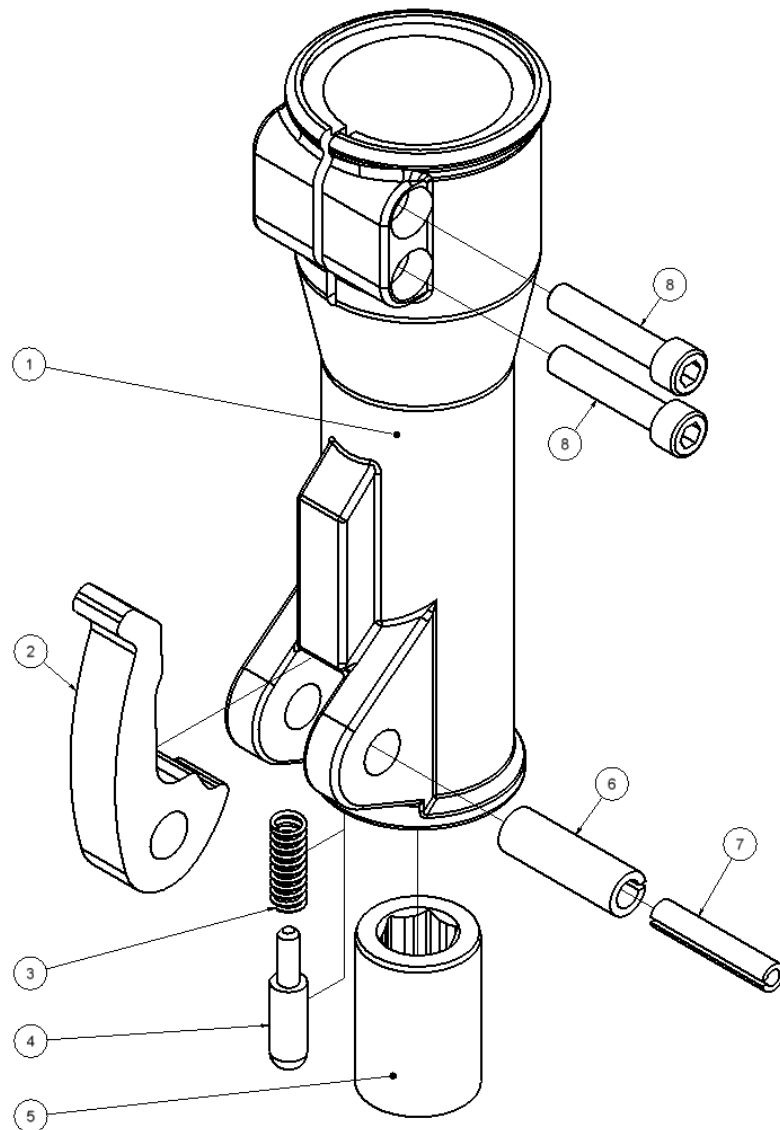

HH15 Ersatzteilliste

Ab Seriennummer 10463

Fig. 3

KW Hydraulik
Aggregate und Werkzeuge
www.kw-hydraulik.de info@kw-hydraulik.de +49 3675 421980

Pos.	Best.Nr.	Bezeichnung	Stck.
1	8212693	Unterteil Hex 22	1
2	8211220	Klinke	1
3	8611222	Druckfeder 2x10x38,5	1
4	8211221	Stift <i>Mit Kupferpaste schmieren</i>	1
5	8212308	Meißelbuchse Hex 22x82 cm	1
6	7611240	Spannhülse $\varnothing 16 \times 50$	1
7	7611239	Spannhülse $\varnothing 10 \times 50$	1
8	7611238	Schraube M10x50 <i>40 Nm</i>	2
-	1112727	Unterteil komplett Hex 22x82	1