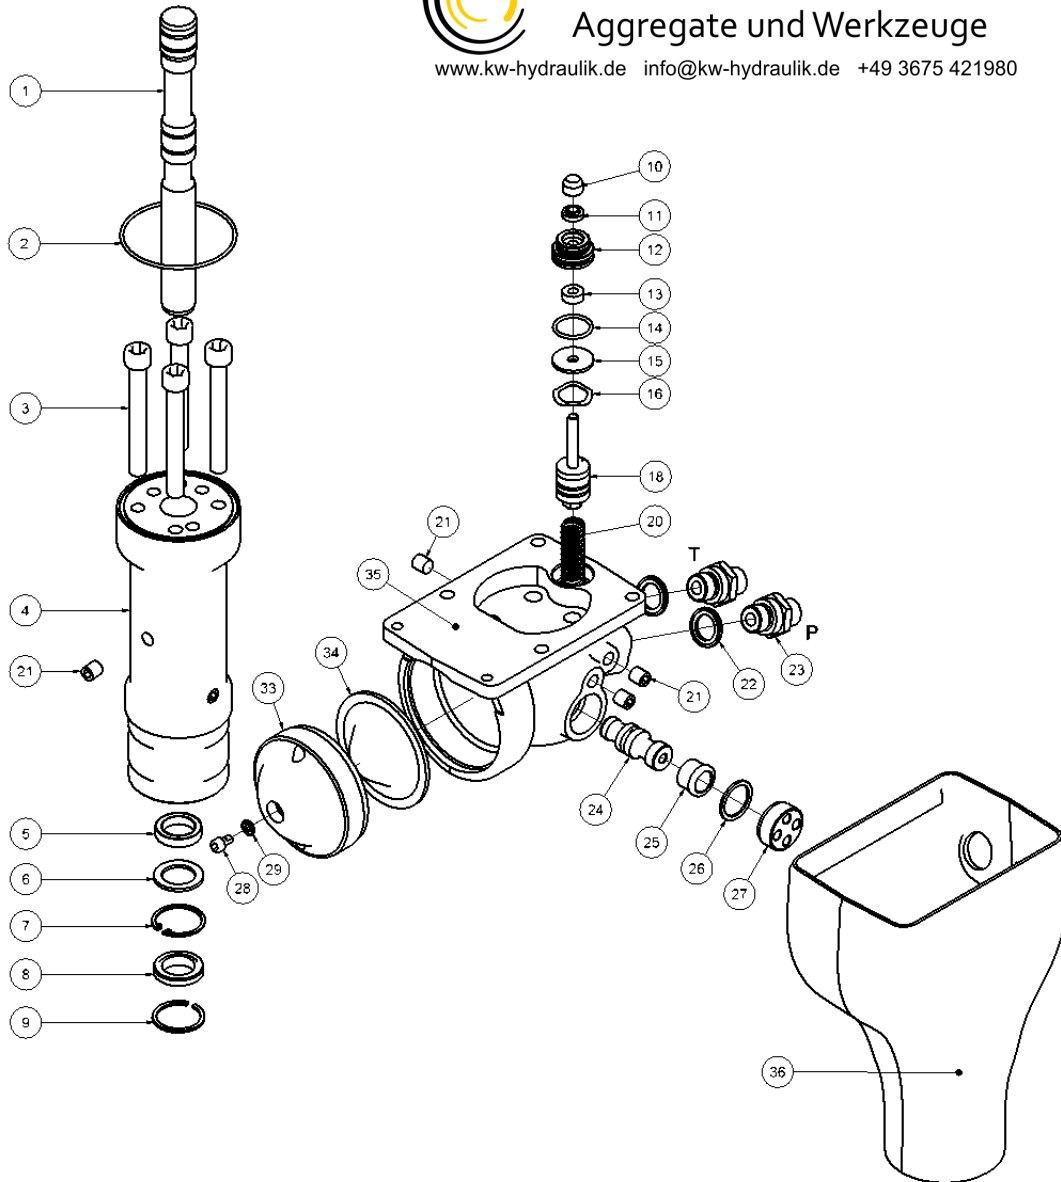

HH15 Ersatzteilliste

Ab Seriennummer 10463

Fig. 2

Pos.	Best.Nr.	Bezeichnung	Stck.
-	4142313	3/8" Anschlußschlauchsatz 0,3 m <i>einschl. Schnellkupplungen</i>	1
-	7401141	Schnellkupplung 1/2" BSP Stecker	1
-	7401142	Schnellkupplung 1/2" BSP Träger	1
1	8212289	Schlagkolben	1
2	7512309	O-Ring 67x2	1
3	7612310	Schraube M10x80 <i>Normalschraube 70 Nm</i> <i>Dehnschraube 50 Nm</i>	4
4	9012597	Zylinder	1
5	7511576	Dichtung $\varnothing 20/\varnothing 28 \times 5,7$	1
6	8211577	Stützscheibe $\varnothing 20$	1
7	7611578	Sicherungsring 30x1,2	1
8	9011643	Abstreifer	1
9	7611580	Sprengring	1
10	8211227	Distanzstück	1
11	7521013	Abstreifer	1
12	8211226	Dichtungsgehäuse	1
13	7521014	Dichtung	1
14	7511248	O-Ring 20x2	1
15	8211251	Scheibe	1
16	7611252	Federscheibe gewellt 23,8x17,3x0,3	1
18	9011750	Auslösekolben komplett	1
20	8611249	Druckfeder 1,25x12,5x62,5	1
21	7621037	Verschlußschraube 1/8" <i>Loctite 542</i>	6
22	7521017	Dichtring 3/8"	2
23	8231394	Nippel 3/8"x3/8" <i>80 Nm</i>	2
23	8232832	Nippel 3/8"x3/4" JIC <i>80 Nm</i>	2
24	8212318	Schieber	1
25	8212315	Schiebering	1
26	8212316	Alu-Dichtung	1
27	8212317	Schieberverschluß <i>Loctite 243, 80 Nm</i>	1
28	8611269	Schraube M5 f/Speicher	1
29	7511268	Dichtring M5	1
33	8211216	Speicherdeckel <i>300 Nm - mit Kupferpaste schmieren</i>	1
34	7711091	Membran <i>Silikonöl</i>	1
35	8212278	Ventilgehäuse	1
36	8712279	Plastdeckel	1
-	9012333	Dichtungssatz	1