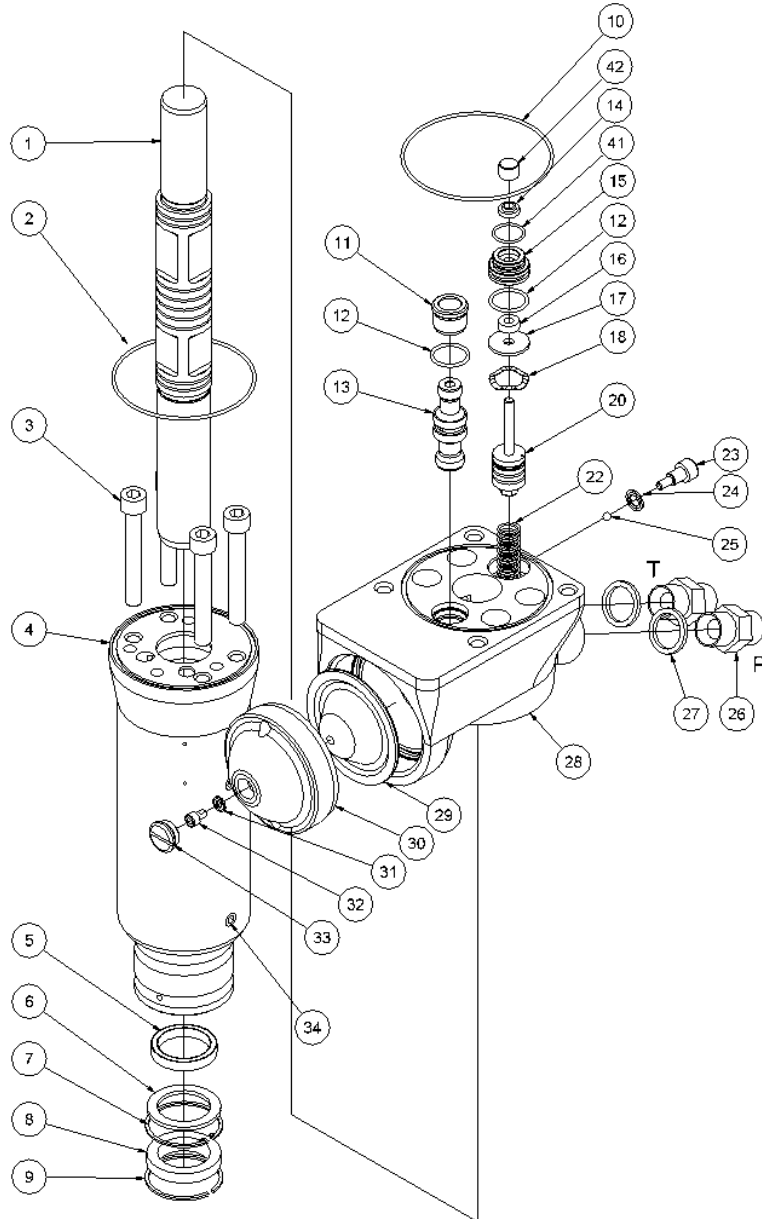

HH23 • HH25 Ersatzteilliste

Ab Seriennummer 7600

Fig. 2b

Pos.	Best.Nr.	Bezeichnung	Stck.
-	4141358	1/2" Anschlußschlauchsatz 0,3 m	1
-	7401141	Schnellkupplung 1/2" BSP Stecker	1
-	7401142	Schnellkupplung 1/2" BSP Träger	1
1	8212223	Schlagkolben 20 l.p.m.	1
1	8212123	Schlagkolben 30 l.p.m.	1
2	7511247	O-Ring 82x2	1
3	7611244	Schraube M10x75	4
4	9012130	Zylinder	1
5	7511232	Dichtung ø32/ø40x6	1
6	8211223	Stützscheibe ø32,7x45x2,5	1
7	7611229	Sicherungsring	1
8	7511234	Abstreifer	1
9	7611230	Sprengring	1
10	7511246	O-Ring 88x2	1
11	8211228	Schieberring	1
12	7511248	O-Ring 20x2	2
13	8211303	Schieber HH23/HH25 20 l.p.m.	1
13	8211200	Schieber HH23/HH25 30 l.p.m.	1
14	7521013	Abstreifer	1
15	8211226	Dichtungsgehäuse	1
16	7521014	Dichtung	1
17	8211251	Scheibe	1
18	7611252	Federscheibe gewellt 23,8x17,3x0,3	1
20	9011750	Auslösekolben komplett	1
22	8611249	Druckfeder 1,25x12,5x62,5	1
23	8611255	Schraube M8 f/Kontermutter	1
24	7511254	Dichtring M8	1
25	7611253	Kugel ø5 mm	1
26	7421063	Nippel 1/2"x1/2" BSP <i>Nur für Anschlußschläuche mit Innengewinde</i>	2
26	7421343	Nippel 1/2"x3/4" JIC <i>Nur für Anschlußschläuche mit Innengewinde</i>	2
27	7521072	Dichtring 1/2"	2
28	8212220	Ventilgehäuse 20 l.p.m.	1
28	8212121	Ventilgehäuse 30 l.p.m.	1
29	7711091	Membran	1
30	8211216	Speicherdeckel	1
31	7511268	Dichtring M5	1
32	8611269	Schraube M5 f/Speicher	1
33	8211256	Verschuß	1
34	7621037	Verschlußschraube 1/8"	4
41	7511300	O-Ring 17x1,5	1
42	8211227	Distanzstück	1
-	9011379	Dichtungssatz	1