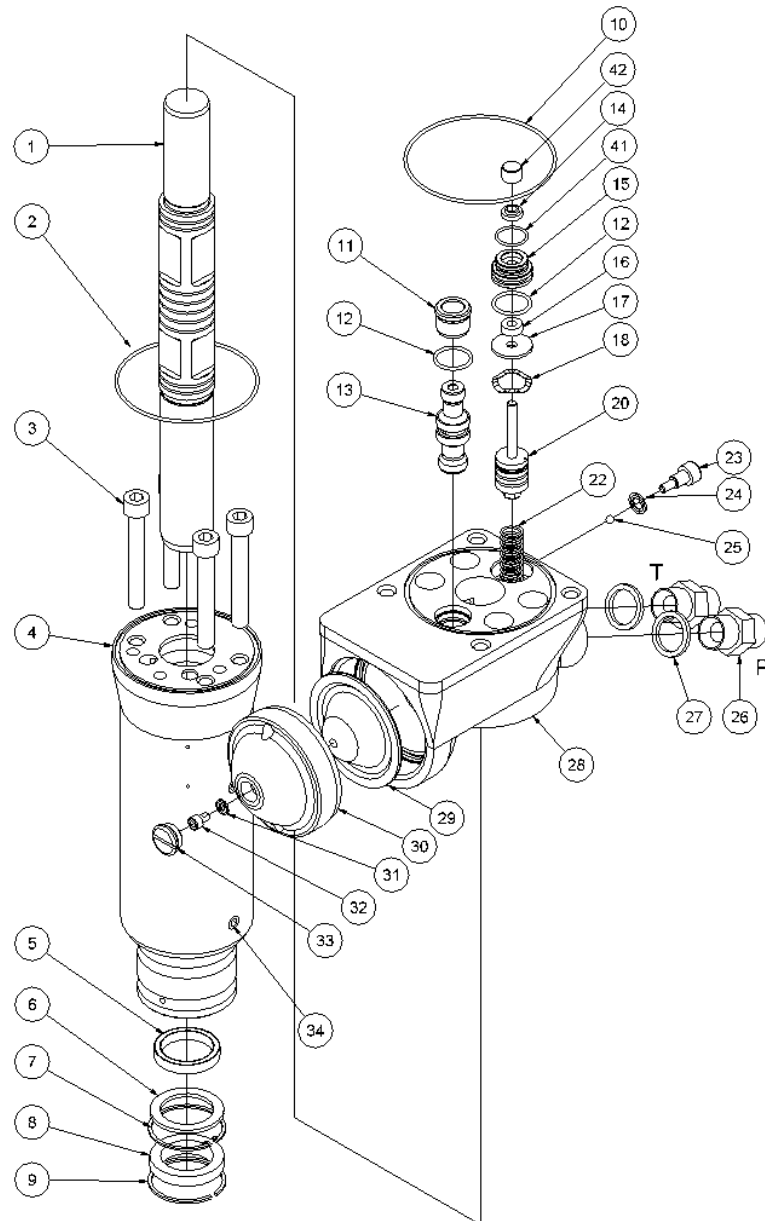

HH27 Ersatzteilliste

Ab Seriennummer 7600

Fig. 2c

Pos.	Best.Nr.	Bezeichnung	Stck.
-	4141358	1/2" Anschlußschlauchsatz 0,3 m	1
-	7401141	Schnellkupplung 1/2" BSP Stecker	1
-	7401142	Schnellkupplung 1/2" BSP Träger	1
1	8212225	Schlagkolben 20 l.p.m.	1
1	8212224	Schlagkolben 30 l.p.m.	1
2	7511247	O-Ring 82x2	1
3	7611244	Schraube M10x75 Nur bis Seriennummer 9711	4
3	7612554	Schraube M10x80 Nur ab Seriennummer 9712	4
4	9012222	Zylinder	1
5	7511232	Dichtung ø32/ø40x6	1
6	8211223	Stützscheibe ø32,7x45x2,5	1
7	7611229	Sicherungsring	1
8	7511234	Abstreifer	1
9	7611230	Sprengring	1
10	7511246	O-Ring 88x2	1
11	8211228	Schieberring	1
12	7511248	O-Ring 20x2	2
13	8211747	Schieber HH27 20 l.p.m.	1
13	8211748	Schieber HH27 30 l.p.m.	1
14	7521013	Abstreifer	1
15	8211226	Dichtungsgehäuse	1
16	7521014	Dichtung	1
17	8211251	Scheibe	1
18	7611252	Federscheibe gewellt 23,8x17,3x0,3	1
20	9011750	Auslösekolben komplett	1
22	8611249	Druckfeder 1,25x12,5x62,5	1
23	8611255	Schraube M8 f/Kontermutter	1
24	7511254	Dichtring M8	1
25	7611253	Kugel ø5 mm	1
26	7421063	Nippel 1/2"x1/2" BSP Nur für Anschlußschläuche mit Innengewinde	2
26	7421343	Nippel 1/2"x3/4" JIC Nur für Anschlußschläuche mit Innengewinde	2
27	7521072	Dichtring 1/2"	2
28	8212220	Ventilgehäuse 20 l.p.m.	1
28	8212121	Ventilgehäuse 30 l.p.m.	1
29	7711091	Membran	1
30	8211216	Speicherdeckel	1
31	7511268	Dichtring M5	1
32	8611269	Schraube M5 f/Speicher	1
33	8211256	Verschuß	1
34	7621037	Verschußschraube 1/8"	4
41	7511300	O-Ring 17x1,5	1
42	8211227	Distanzstück	1
-	9011379	Dichtungssatz	1