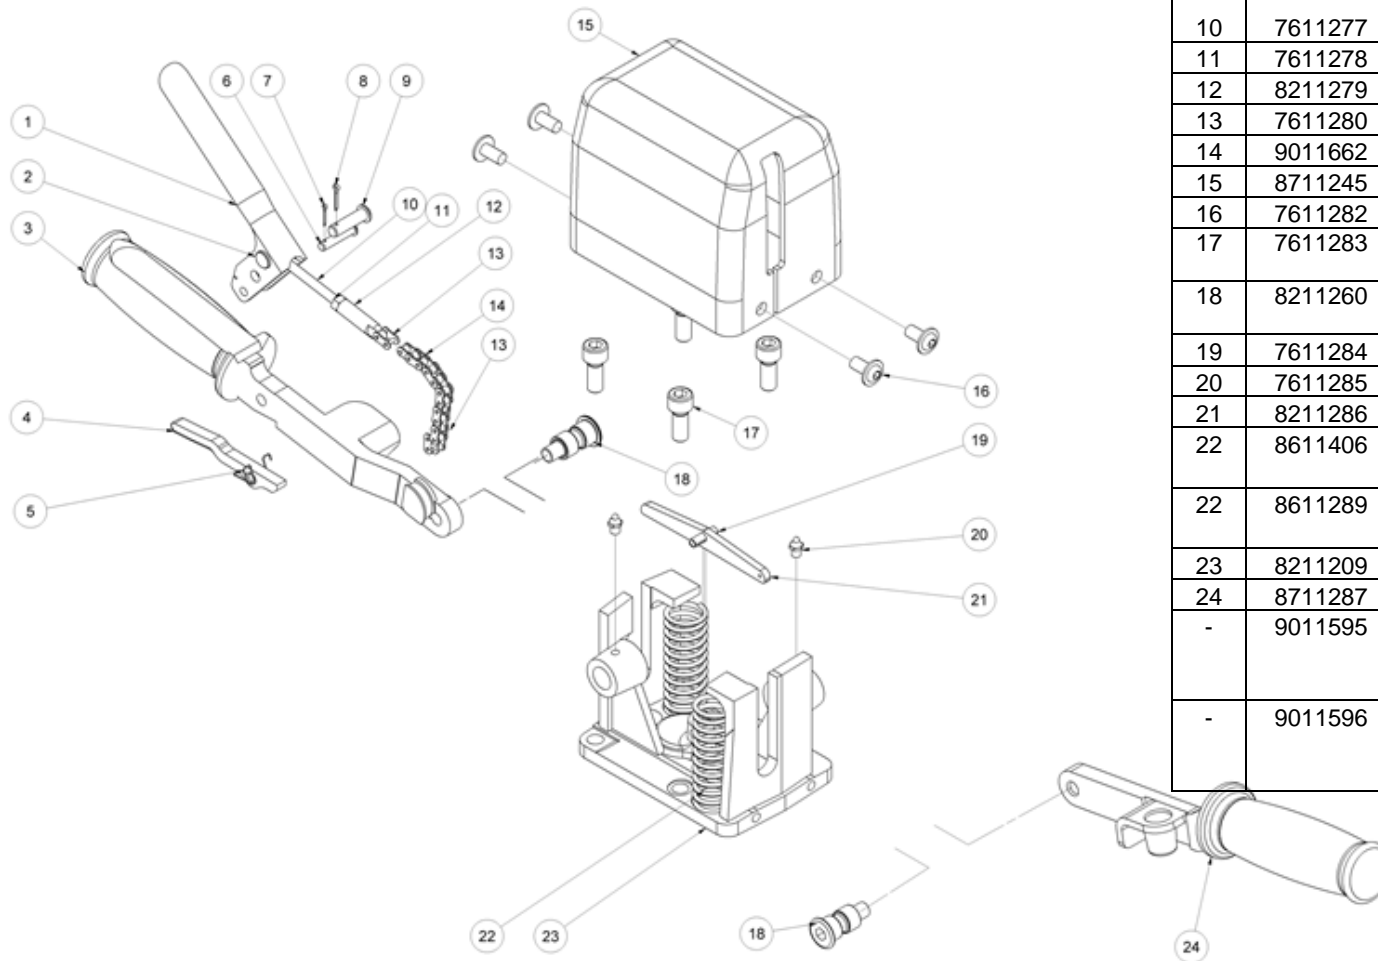

HH20 • HH23 • HH25 • HH27 Ersatzteilliste

Ab Seriennummer 7600

Fig. 1

Pos.	Best.Nr.	Bezeichnung	Stck.
1	8211270	Auslösehebel	1
2	8211271	Querstift	1
3	8711275	Griff (Auslöserseite)	1
4	8211273	Sicherheitsauslöser	1
5	8611291	Feder	1
6	8612137	Stift ø6x27	1
7	7612139	Splint ø1.6x10	1
8	7612138	Splint ø2,0x12	1
9	8612136	Stift ø8x27	1
10	7611277	Schraube M6x80 <i>Loctite 243</i>	1
11	7611278	Mutter M6	1
12	8211279	Verbindungsstück	1
13	7611280	Glied	2
14	9011662	Kette	1
15	8711245	Topdeckel m/Logo	1
16	7611282	Schraube M8x16	4
17	7611283	Schraube M10x25 <i>Loctite 243 - 80NM</i>	4
18	8211260	Welle für Griff <i>Loctite 243 - 80NM</i>	2
19	7611284	Spannhülse 6x20	1
20	7611285	Schmiernippel M6	2
21	8211286	Bügel	1
22	8611406	Druckfeder für HH20/23/25	2
22	8611289	Druckfeder für HH27	2
23	8211209	Gehäuse	1
24	8711287	Griff	1
-	9011595	Handgriff komplett für HH20/23/25 <i>Einschl. alle Positionen abgesehen von 15,16,17</i>	1
-	9011596	Handgriff komplett für HH27 <i>Einschl. alle Positionen abgesehen von 15,16,17</i>	1