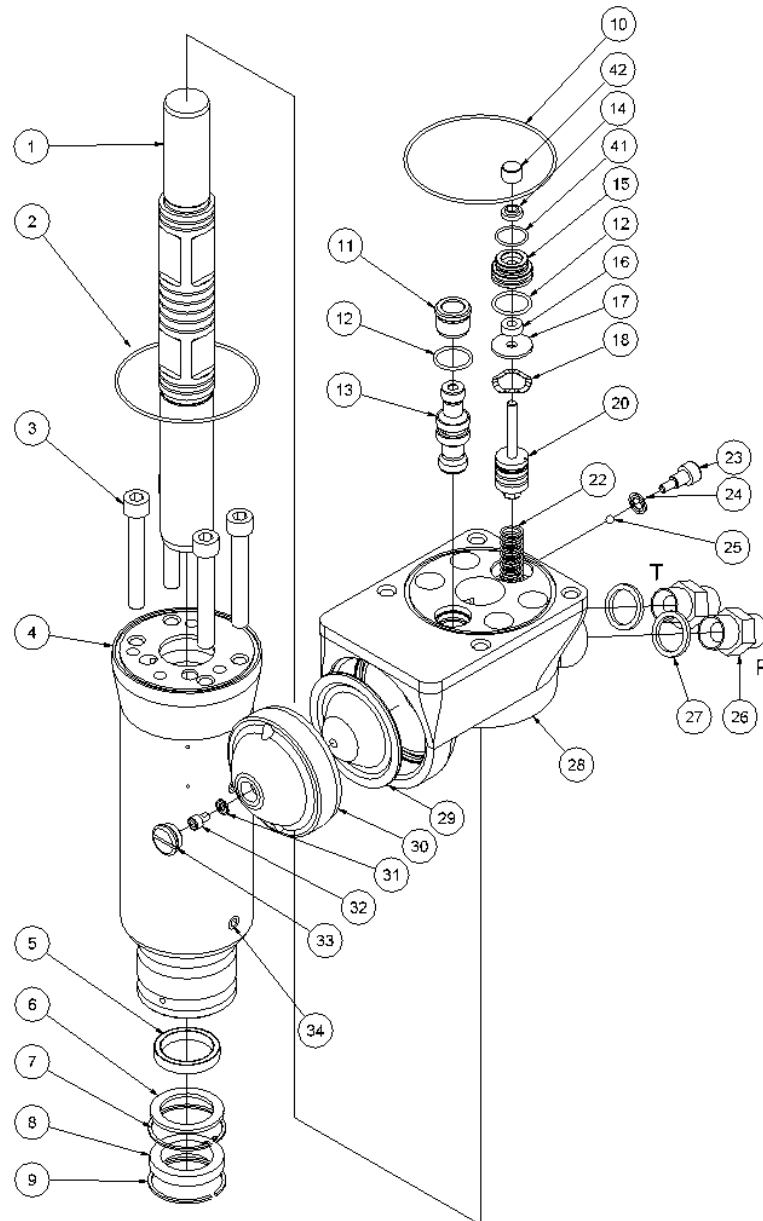

HH20 Ersatzteilliste

Ab Seriennummer 7600

Fig. 2a

Pos.	Best.Nr.	Bezeichnung	Stck.
-	4141358	1/2" Anschlußschlauchsatz 0,3 m	1
-	7401141	Schnellkupplung 1/2" BSP Stecker	1
-	7401142	Schnellkupplung 1/2" BSP Träger	1
1	8212120	Schlagkolben	1
2	7511247	O-Ring 82x2	1
3	7611244	Schraube M10x75	4
4	9012129	Zylinder	1
5	7511231	Dichtung $\varnothing 28/\varnothing 36 \times 5,7$	1
6	8211257	Stützscheibe 28,7x38x2,0	1
7	7611258	Sicherungsring	1
8	7511233	Abstreifer	1
9	7611259	Sprengring	1
10	7511246	O-Ring 88x2	1
11	8211228	Schieberring	1
12	7511248	O-Ring 20x2	2
13	8211746	Schieber HH20	1
14	7521013	Abstreifer	1
15	8211226	Dichtungsgehäuse	1
16	7521014	Dichtung	1
17	8211251	Scheibe	1
18	7611252	Federscheibe gewellt 23,8x17,3x0,3	1
20	9011750	Auslösekolben komplett	1
22	8611249	Druckfeder 1,25x12,5x62,5	1
23	8611255	Schraube M8 f/Kontermutter	1
24	7511254	Dichtring M8	1
25	7611253	Kugel $\varnothing 5$ mm	1
26	7421063	Nippel 1/2"x1/2" BSP <i>Nur für Anschlußschläuche mit Innengewinde</i>	2
26	7421343	Nippel 1/2"x3/4" JIC <i>Nur für Anschlußschläuche mit Innengewinde</i>	2
27	7521072	Dichtring 1/2"	2
28	8212118	Ventilgehäuse	1
29	7711091	Membran	1
30	8211216	Speicherdeckel	1
31	7511268	Dichtring M5	1
32	8611269	Schraube M5 f/Speicher	1
33	8211256	Verschuß	1
34	7621037	Verschußschraube 1/8"	4
41	7511300	O-Ring 17x1,5	1
42	8211227	Distanzstück	1
-	9011378	Dichtungssatz	1