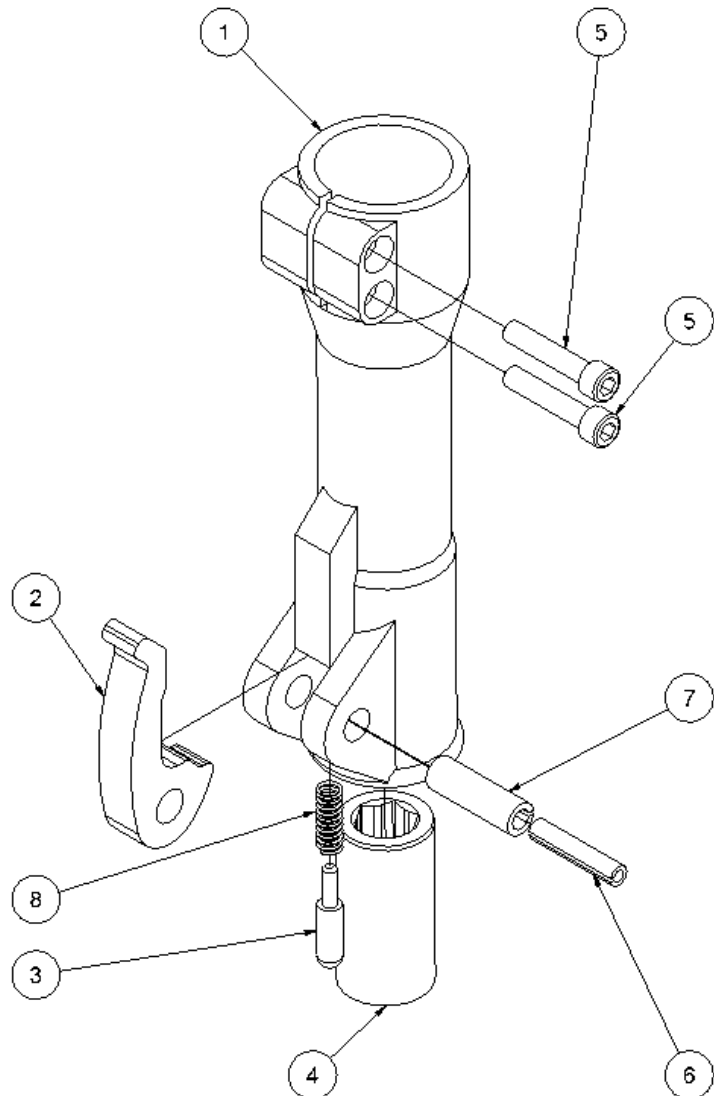

Fig. 3

Pos.	Best.Nr.	Bezeichnung	Stck.
1	8211205	Unterteil Hex 25	1
1	8211207	Unterteil Hex 28/32	1
2	8211220	Klinke	1
3	8211221	Stift	1
4	8211217	Meißelbuchse Hex 25x108	1
4	8212743	Meißelbuchse Hex 28x152	1
4	8211619	Meißelbuchse Hex 28x160	1
4	8211218	Meißelbuchse Hex 32x152	1
4	8211219	Meißelbuchse Hex 32x160	1
5	7611238	Schraube M10x50 <i>Loctite 243 - 40NM</i>	2
6	7611239	Spannhülse ø10x50 <i>Unterteil Hex 25x108</i>	1
6	7611242	Spannhülse ø10x60 <i>Unterteil Hex 32x152/Hex 28x160/Hex 32x160</i>	1
7	7611240	Spannhülse ø16x50 <i>Unterteil Hex 25x108</i>	1
7	7611241	Spannhülse ø16x60 <i>Unterteil Hex 32x152/Hex 28x160/Hex 32x160</i>	1
8	8611222	Druckfeder 2x10x38,5	1
-	1111235	Unterteil komplett Hex 25x108	1
-	1112750	Unterteil komplett Hex 28x152	1
-	1111620	Unterteil komplett Hex 28x160	1
-	1111236	Unterteil komplett Hex 32x152	1
-	1111237	Unterteil komplett Hex 32x160	1