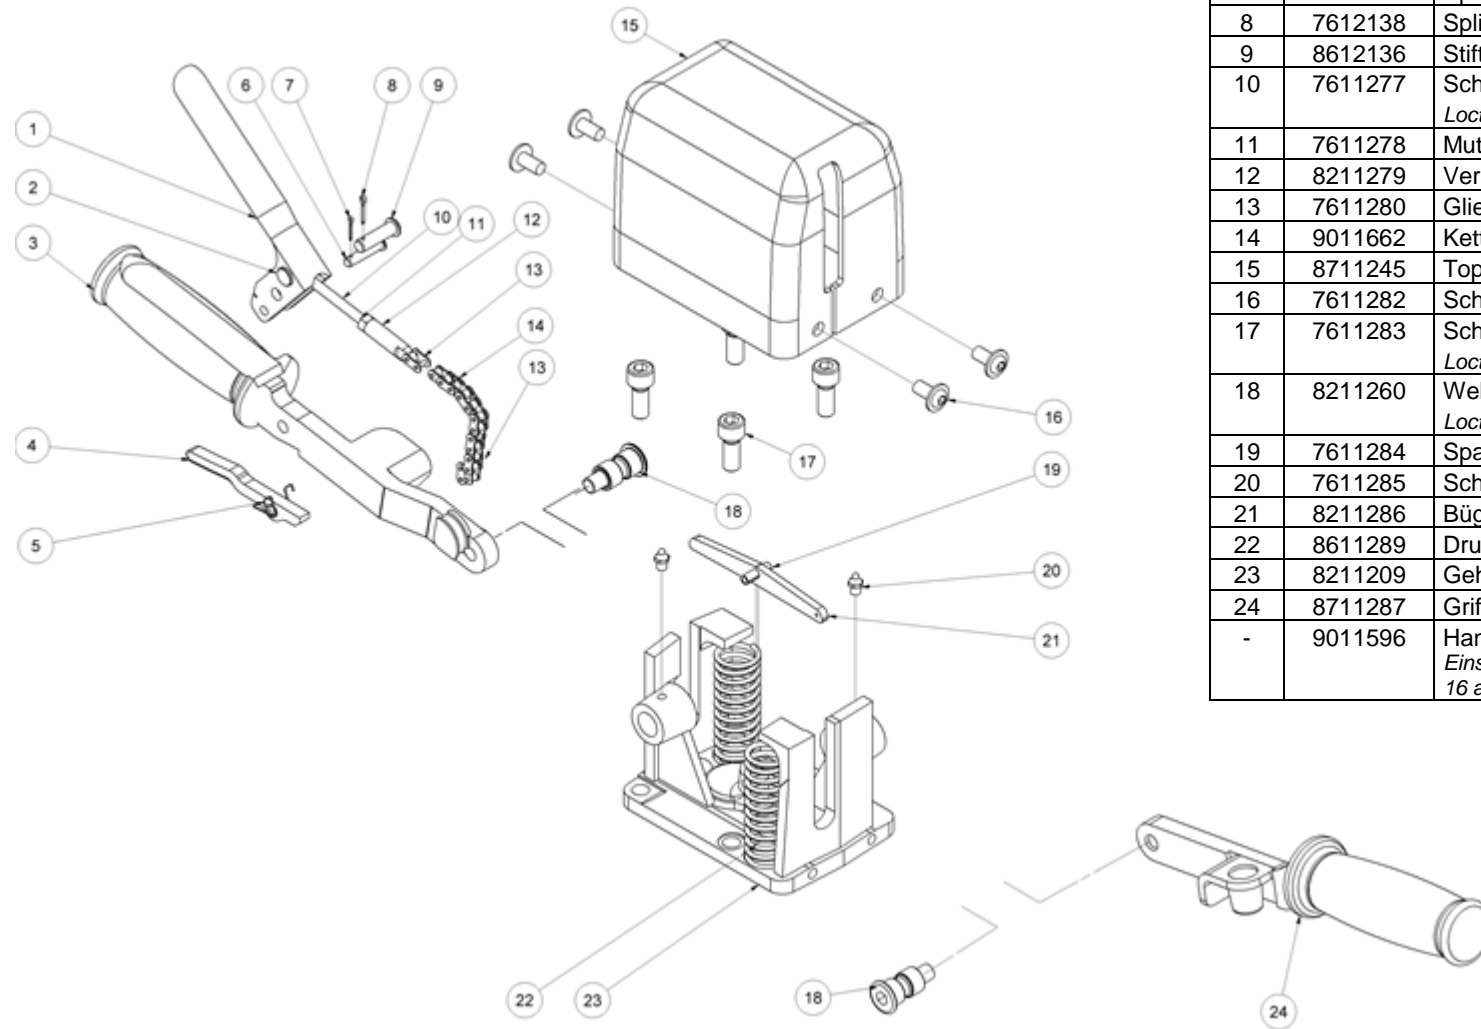

HH35 Ersatzteilliste

Ab Seriennummer 12263

Fig. 1

Pos.	Best.Nr.	Bezeichnung	Stck.
1	8211270	Auslösehebel	1
2	8211271	Querstift	1
3	8711275	Griff (Auslöserseite)	1
4	8211273	Sicherheitsauslöser	1
5	8611291	Feder	1
6	8612137	Stift ø6x27	1
7	7612139	Splint ø1.6x10	1
8	7612138	Splint ø2.0x12	1
9	8612136	Stift ø8x27	1
10	7611277	Schraube M6x80 <i>Loctite 243</i>	1
11	7611278	Mutter M6	1
12	8211279	Verbindungsstück	1
13	7611280	Glied	2
14	9011662	Kette	1
15	8711245	Topdeckel m/Logo	1
16	7611282	Schraube M8x16	4
17	7611283	Schraube M10x25 <i>Loctite 243 - 80 Nm</i>	4
18	8211260	Welle für Griff <i>Loctite 243 - 80 Nm</i>	2
19	7611284	Spannhülse 6x20	1
20	7611285	Schmiernippel M6	2
21	8211286	Bügel	1
22	8611289	Druckfeder	2
23	8211209	Gehäuse	1
24	8711287	Griff	1
-	9011596	Handgriff komplett <i>Einschl. alle Positionen abgesehen von 15, 16 and 17</i>	1