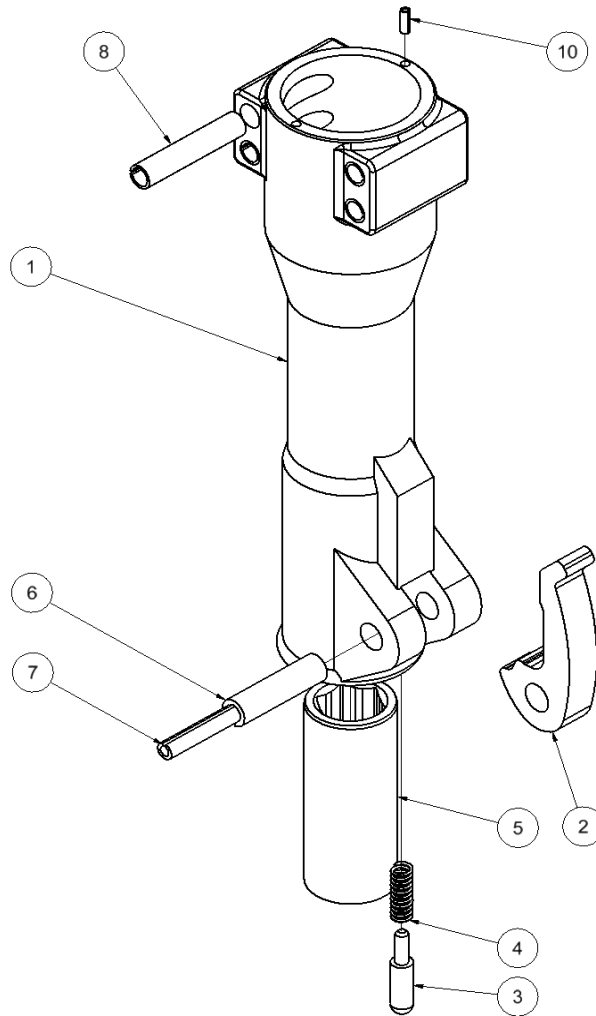

HH35 Ersatzteilliste

Ab Seriennummer 12263

Fig. 3

Pos.	Best.Nr.	Bezeichnung	Stck.
1	8212751	Unterteil HH35	1
2	8211220	Klinke	1
3	8211221	Stift	1
4	8611222	Druckfeder 2x10x38.5	1
5	8212743	Meißelbuchse Hex 28x152	1
5	8211218	Meißelbuchse Hex 32x152	1
5	8211619	Meißelbuchse Hex 28x160	1
5	8211219	Meißelbuchse Hex 32x160	1
6	7611241	Spannhülse ø16x60	1
7	7611242	Spannhülse ø10x60	1
8	7612003	Spannhülse ø14x70	4
10	7621050	Spannhülse ø5x14	1
-	1112822	Unterteil komplett Hex 28x152	1
-	1112753	Unterteil komplett Hex 28x160	1
-	1112761	Unterteil komplett Hex 32x152	1
-	1112841	Unterteil komplett Hex 32x160	1