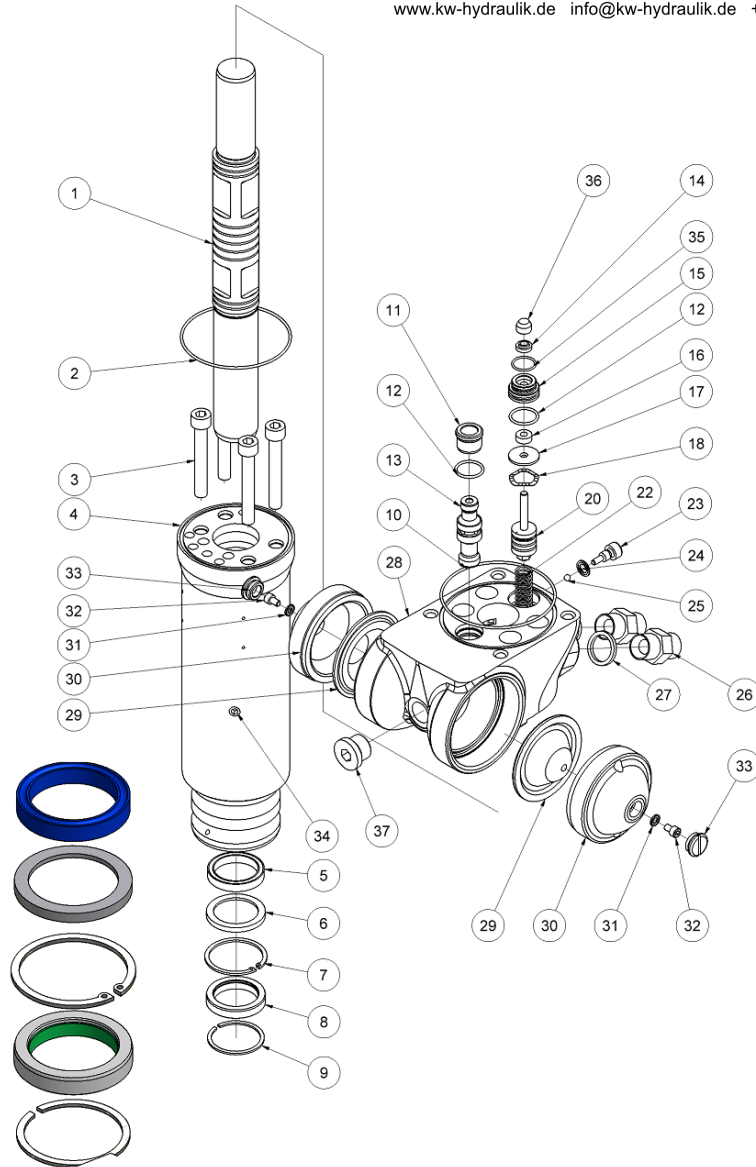

HH35 Ersatzteilliste

Ab Seriennummer 12263

Fig. 2

Pos.	Best.Nr.	Bezeichnung	Stck.
-	4141358	1/2" Anschlußschlauchsatz 0,3 m	1
-	7401141	Schnellkupplung 1/2" BSP Stecker	1
-	7401142	Schnellkupplung 1/2" BSP Träger	1
1	8212415	Schlagkolben	1
2	7512001	O-Ring 86x2	1
3	8612425	Schraube M12x80 <i>Kreuzweise anziehen 20-40-80 Nm</i>	4
4	9012435	Zylinder	1
5	7512005	Dichtung $\varnothing 36/\varnothing 46 \times 7.3$	1
6	8212006	Stützscheibe	1
7	7612007	Sicherungsring	1
8	9012025	Abstreifer komplett	1
9	7612009	Sprengring	1
10	7512002	O-Ring 90x2	1
11	8211228	Schieberring	1
12	7511248	O-Ring 20x2	2
13	8212424	Schieber	1
14	7521013	Abstreifer	1
15	8211226	Dichtungsgehäuse	1
16	7521014	Dichtung	1
17	8211251	Scheibe	1
18	7611252	Federscheibe gewellt 23.8x17.3x0.3	1
20	9011750	Auslösekolben komplett	1
22	8611249	Druckfeder 1.25x12.5x62.5	1
23	8611255	Schraube M8 f/Kontermutter	1
24	7511254	Dichtring M8	1
25	7611253	Kugel $\varnothing 5$ mm	1
26	7421343	Nippel 1/2"x3/4" JIC	2
27	7521072	Dichtring 1/2"	2
28	8212416	Ventilgehäuse	1
29	7711091	Membran	2
30	8211216	Speicherdeckel	2
31	7511268	Dichtring M5	2
32	8611269	Schraube M5 f/Speicher	2
33	8211256	Verschuß	2
34	7621037	Verschußschraube 1/8"	6
35	7511300	O-Ring 17x1.5	1
36	8211227	Distanzstück	1
37	7621075	Gewindeverschluß 1/2" m/Dichtung	1
-	9012071	Dichtungssatz	1