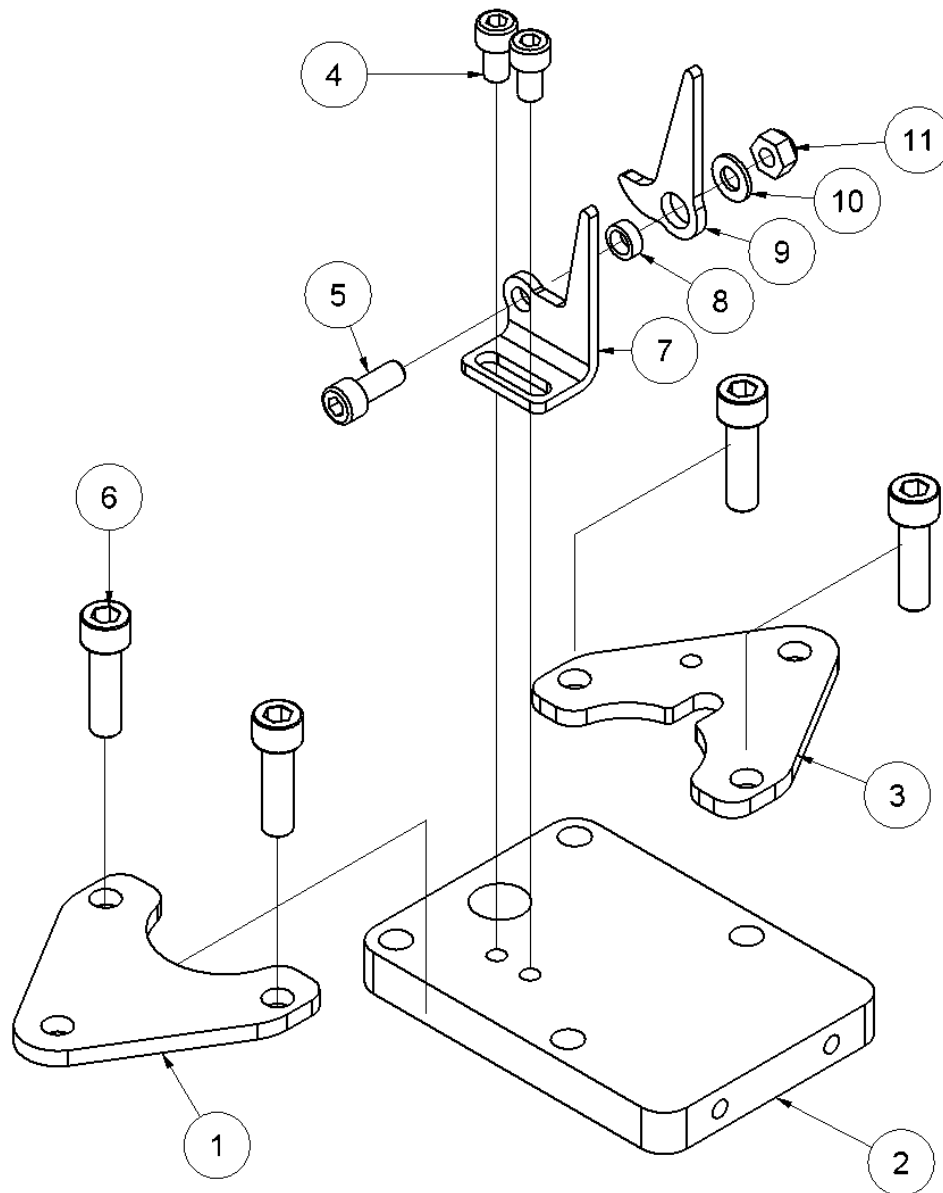

## Serial Nos. 7600-10466

Fig. 1

Pos.	Part No.	Description	Pcs.
1	7731447	Handle cover <i>Incl. in part No. 8212564- not sold separately</i>	
2	8212564	Top handle	1
3	8712573	Top cover	1
4	8612562	Threaded rod <i>Loctite 638</i>	2
5	8212589	Guide bushing <i>Incl. in part No. 8212565</i>	4
6	8212565	Handle (451.5 mm)	2
7	7731447	Handle cover <i>Incl. in part No. 8212565 - not sold separately</i>	
8	7621027	Nut M10	2
9	7722412	Rubber grommet	1
10	7611282	Screw M8x16	4
11	8212563	Trigger lever	1

## Serial Nos. 7600-10466

Fig. 2

Pos.	Part No.	Description	Pcs.
1	8212588	Handle plate left	1
2	8212557	Top plate	1
3	8212566	Handle plate right	1
4	7631395	Screw M8x14 <i>Loctite 243</i>	2
5	7611634	Screw M8x20	1
6	7612558	Screw M10x35 <i>Loctite 243 - 80 Nm</i>	4
7	8212559	Trigger bracket	1
8	8212561	Distance bushing	1
9	8212560	Trigger plate	1
10	7621171	Washer M8	1
11	7621010	Lock nut M8	1

## Serial Nos. 7600-10466

Fig. 4

Pos.	Part No.	Description	Pcs.
1	8212594	Nose part	1
2	7611238	Screw M10x50 <i>Loctite 243 - 40 Nm</i>	2
3	8212593	Bottom plate for handle	2
4	7612595	Screw M10x16	4
5	8212568	Anvil	1
6	8212569	Bushing	1
7	7612571	Retaining ring 80x4	1
8	7621330	Screw M12x35	2
9	7631990	Lock nut M12	2