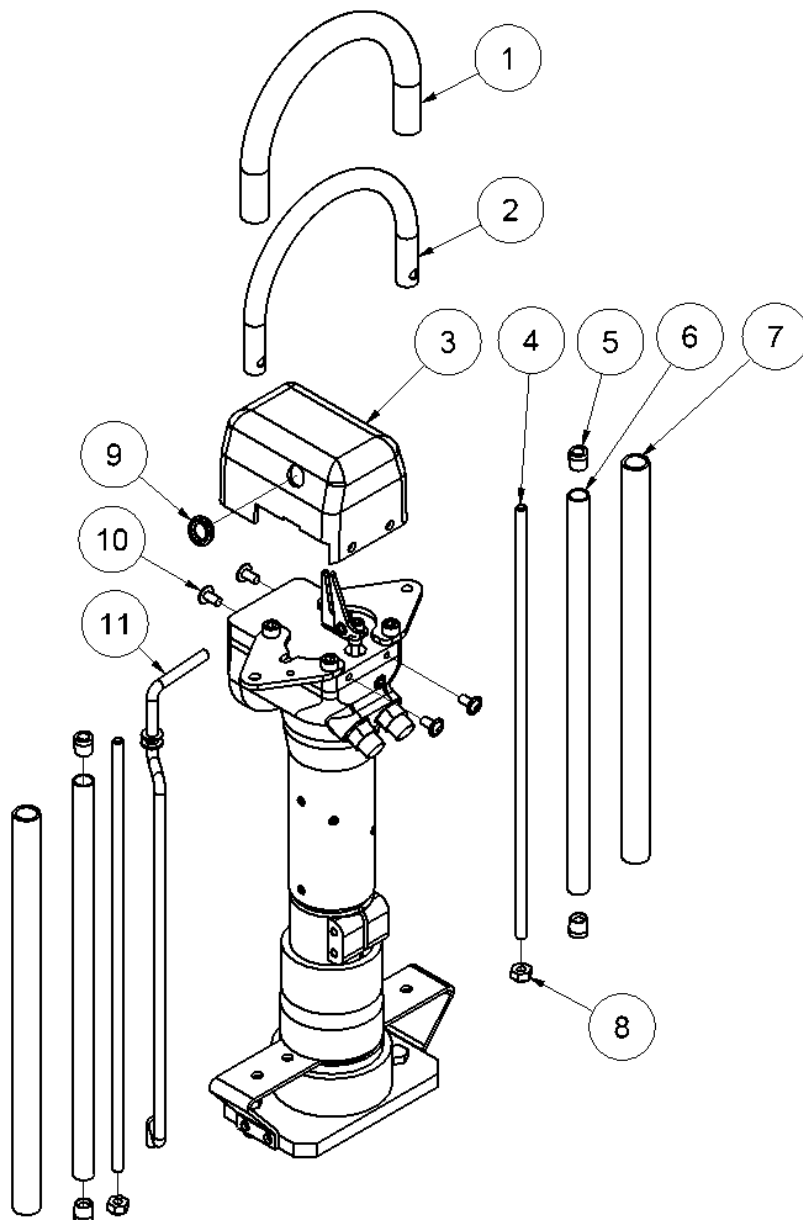

## Serial Nos. 7600-10466

Fig. 1

Pos.	Part No.	Description	Pcs.
1	7731447	Handle cover <i>Incl. in part No. 8212564- not sold separately</i>	
2	8212564	Top handle	1
3	8712573	Top cover	1
4	8612562	Threaded rod <i>Loctite 638</i>	2
5	8212589	Guide bushing <i>Incl. in part No. 8212565</i>	4
6	8212565	Handle (451.5 mm)	2
7	7731447	Handle cover <i>Incl. in part No. 8212565 - not sold separately</i>	
8	7621027	Nut M10	2
9	7722412	Rubber grommet	1
10	7611282	Screw M8x16	4
11	8212563	Trigger lever	1

## Serial Nos. 7600-10466

Fig. 2

Pos.	Part No.	Description	Pcs.
1	8212588	Handle plate left	1
2	8212557	Top plate	1
3	8212566	Handle plate right	1
4	7631395	Screw M8x14 <i>Loctite 243</i>	2
5	7611634	Screw M8x20	1
6	7612558	Screw M10x35 <i>Loctite 243 - 80 Nm</i>	4
7	8212559	Trigger bracket	1
8	8212561	Distance bushing	1
9	8212560	Trigger plate	1
10	7621171	Washer M8	1
11	7621010	Lock nut M8	1

## Serial Nos. 7600-10466

Fig. 4

Pos.	Part No.	Description	Pcs.
1	8212594	Nose part	1
2	7611238	Screw M10x50 <i>Loctite 243 - 40 Nm</i>	2
3	8212593	Bottom plate for handle	2
4	7612595	Screw M10x16	4
5	8212568	Anvil	1
6	8212569	Bushing	1
7	7612571	Retaining ring 80x4	1
8	7621330	Screw M12x35	2
9	7631990	Lock nut M12	2