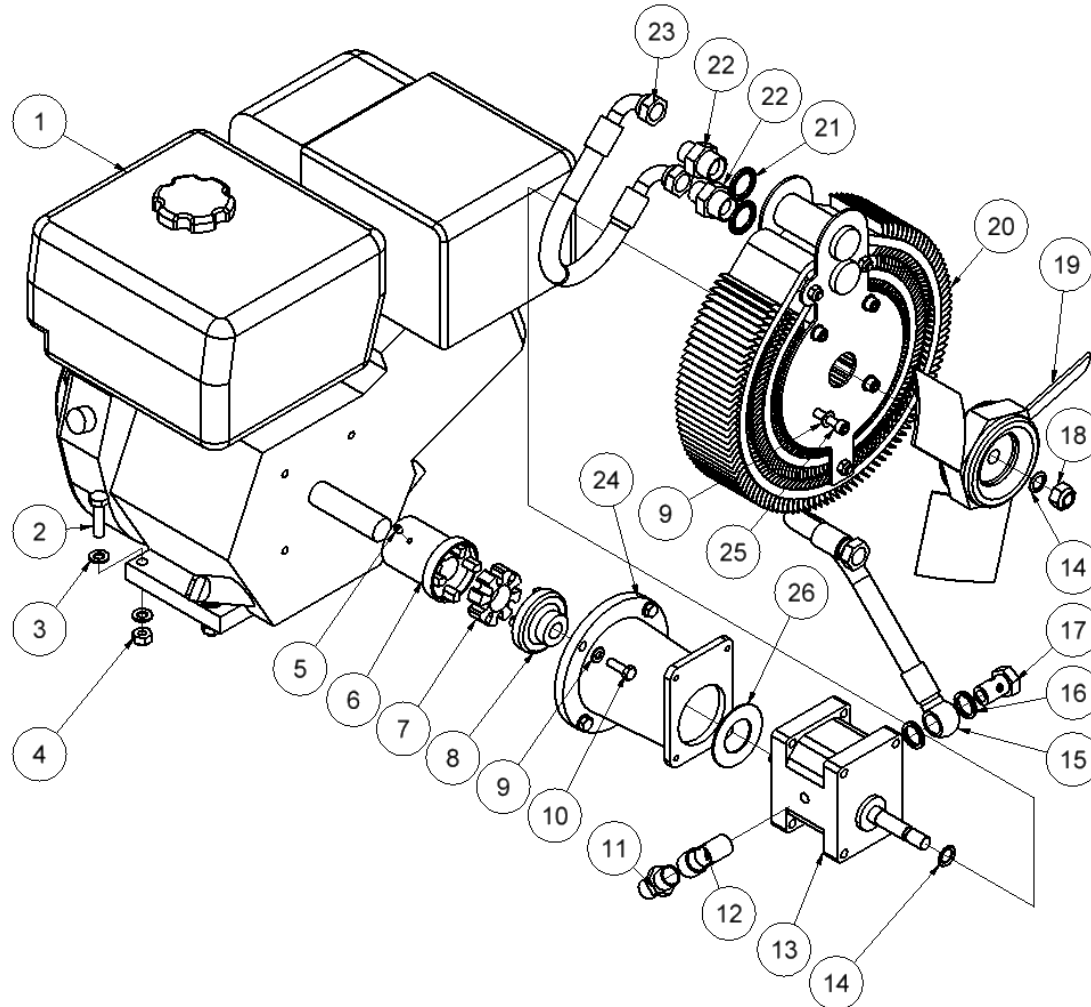

## From serial number 14712

Fig. 1

Pos.	Part No.	Description	Pcs.
1	8223354	Chassis complete HPP06	1
2	7721125	Tube plug 25x25	2
3	7723410	Wheel	2
4	7632539	Screw M8x16	2
5	8223409	Wheel lock	2
6	7623411	Retaining ring	2
7	7623412	Shim washer	2
8	8223357	Side plate right	1
9	7621042	Screw M8x10	12
10	7621044	Screw M8x16	4
11	8721095	Rubber foot	1
12	7621010	Locknut M8	2
13	8223356	Side plate left	1
14	9023418	Pull-out handle w/ rubber grip	2
15	7721197	Bolt <i>Loctite 243</i>	2
16	7722323	Plastic plug	2

### From serial number 14712

**Fig. 2**

Pos.	Part No.	Description	Pcs.
1	7321143	Engine 9 HP Honda GX270	1
2	7621173	Screw M10x4	4
3	7621172	Washer M10	8
4	7621027	Nut M10	4
5	7621032	Set screw M6x8 <i>Loctite 243 - 5 Nm</i>	1
6	7421066	Coupling engine part	1
7	7421083	Rubber coupling	1
8	7421067	Coupling pump	1
9	7621171	Washer M8	8
10	7621038	Screw 5/16" UNFx25 <i>Loctite 243 - 20 Nm</i>	4
11	7421080	Hose fitting 3/4"x1/2" <i>Loctite 543</i>	1
12	7421060	Angle nipple 1/2" <i>Loctite 542</i>	1
13	7421076	Pump 6.3 ccm	1
-	9021667	Seal kit for hydraulic pump	1
14	7621117	Spring washer M14	2
15			
16	7521072	Seal ring 1/2"	2
17	7421062	Banjo bolt 1/2" <i>80 Nm</i>	1
18	7621111	Nut M14 <i>40 Nm</i>	1
19	8321130	Fan ø280-3	1
20	2121103	Cooler complete	1
21	7521118	Seal ring 3/4"	2
22	7421582	Fitting 1/2" - 3/4"	2
23	8723421	Cooler pressure hose	1
24	7421068	Coupling housing	1
25	7621043	Screw M8x110 <i>Loctite 243 - 15 Nm</i>	4
26	9922133	Centering washer	1