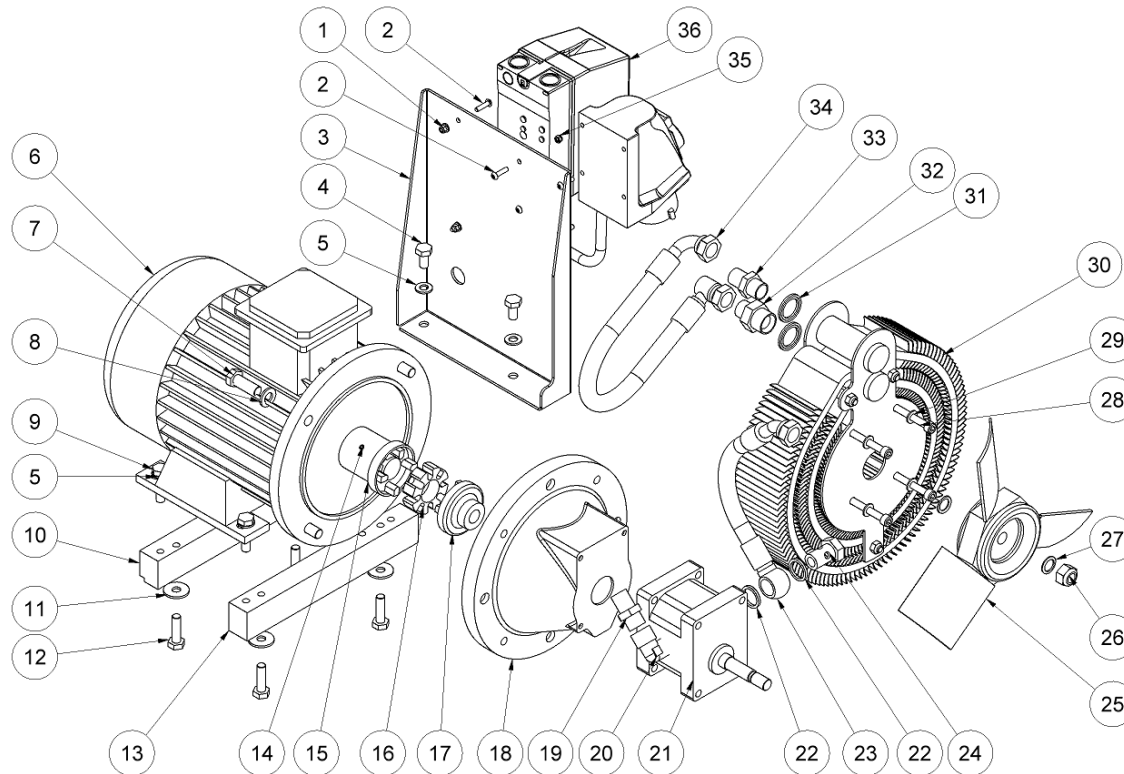

HPP09E Ersatzteilliste

Seriennummer ab 13885

Fig. 2

Pos.	Bestell-Nr.	Bezeichnung	Stck.
1	9922054	Mutter M5	2
2	7632550	Schraube M5x20	6
3	8223323	Stützplatte für Elektro-Box	1
4	7621334	Schraube M10x20	2
5	7621172	Scheibe M10	6
6	7321319	Elektromotor 5,5 kW	1
7	7621330	Schraube M12x35 <i>Loctite 243</i>	4
8	7621331	Scheibe M12	4
9	7621173	Schraube M10x40	4
10	8221340	Alu-Stützfuß hinten	1
11	7621034	Scheibe M10	4
12	7621163	Schraube M10x35	4
13	8221339	Alu-Stützfuß vorne	1
14	7621032	Gewindestift M6x8 <i>Loctite 243 - 5 Nm</i>	1
15	7421326	Kupplung Motorteil	1
16	7421083	Gummikupplung	1
17	7421067	Kupplung Pumpe	1
18	7421322	Kupplungsgehäuse	1
19	7421080	Schlauchstutzen 3/4"x1/2"	1
20	7421060	Winkelnippel 1/2"	1
21	7421179	Pumpe 7.5 ccm	1
-	9021667	Dichtungssatz für Hydraulikpumpe	1
22	7521072	Dichtring 1/2"	2
23	8721443	Schlauch 1/2"	1
24	7421062	Ölleitungsschraube 1/2" <i>80 Nm</i>	1
25	8321130	Ventilator ø280-3	1
26	7621111	Mutter M14x1,5 <i>40 Nm</i>	1
27	7621117	Federscheibe M14	2
28	7621043	Schraube M8x110 <i>Loctite 243 - 15 Nm</i>	4
29	7621171	Scheibe M8	4
30	2121103	Kühler komplett	1
31	7521118	Dichtring 3/4"	2
32	7421582	Nippel 1/2"x3/4"	1
33	7421079	Schlauchstutzen 1/2"x3/4" WRG	1
34	8721665	Kühler Druckschlauch	1
35	7633361	Sicherungsmutter M5	4
36	7323322	Schaltbox 5,5 kW 16 Amp	1