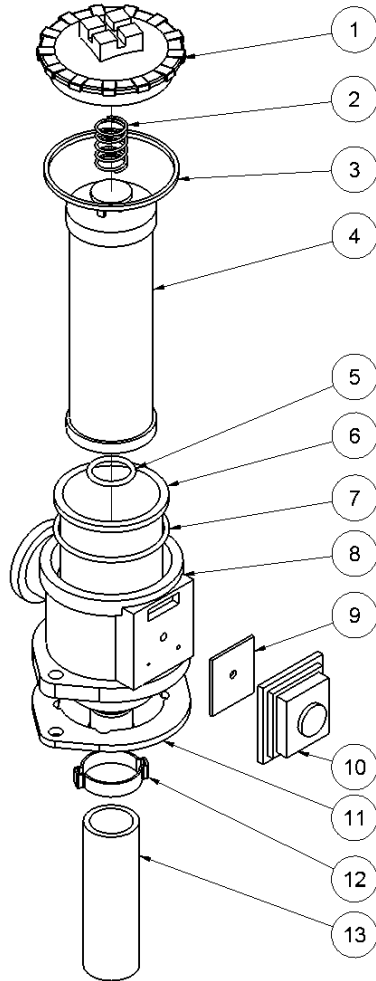

HPP09E Ersatzteilliste

Seriennummer ab 13885

Fig. 5

Pos.	Bestell-Nr.	Bezeichnung	Stck.
1	9421189	Filterdeckel	1
2	9421193	Filterfeder	1
3	9421502	Dichtung f/Filterdeckel <i>Auch einbegriffen in 9421188</i>	1
4	9421190	Filterelement	1
5	-	O-Ring $\varnothing 3 \times 22$ <i>Einbegriffen in 9421188</i>	1
6	-	Filtertasse	1
7	-	O-Ring $\varnothing 3 \times 60$ <i>Einbegriffen in 9421188</i>	1
8	-	Filtergehäuse	1
9	9421191	Entlüftungsfiler <i>Alter Typ</i>	1
9	9422041	Entlüftungsfiler <i>Neuer Typ</i>	1
10	9421192	Deckel f/Entlüftungsfiler <i>Alter Typ</i>	1
10	9422042	Deckel f/Entlüftungsfiler <i>Neuer Typ</i>	1
11	-	Dichtung <i>Einbegriffen in 9421188</i>	1
12	7621789	Schlauchklemme	1
13	9022043	Filterschlauch	1
-	9421188	Dichtungssatz Filter <i>Pos. 3, 5, 7 und 11</i>	1
-	8421092	Filter komplett <i>Pos. 1-13</i>	1