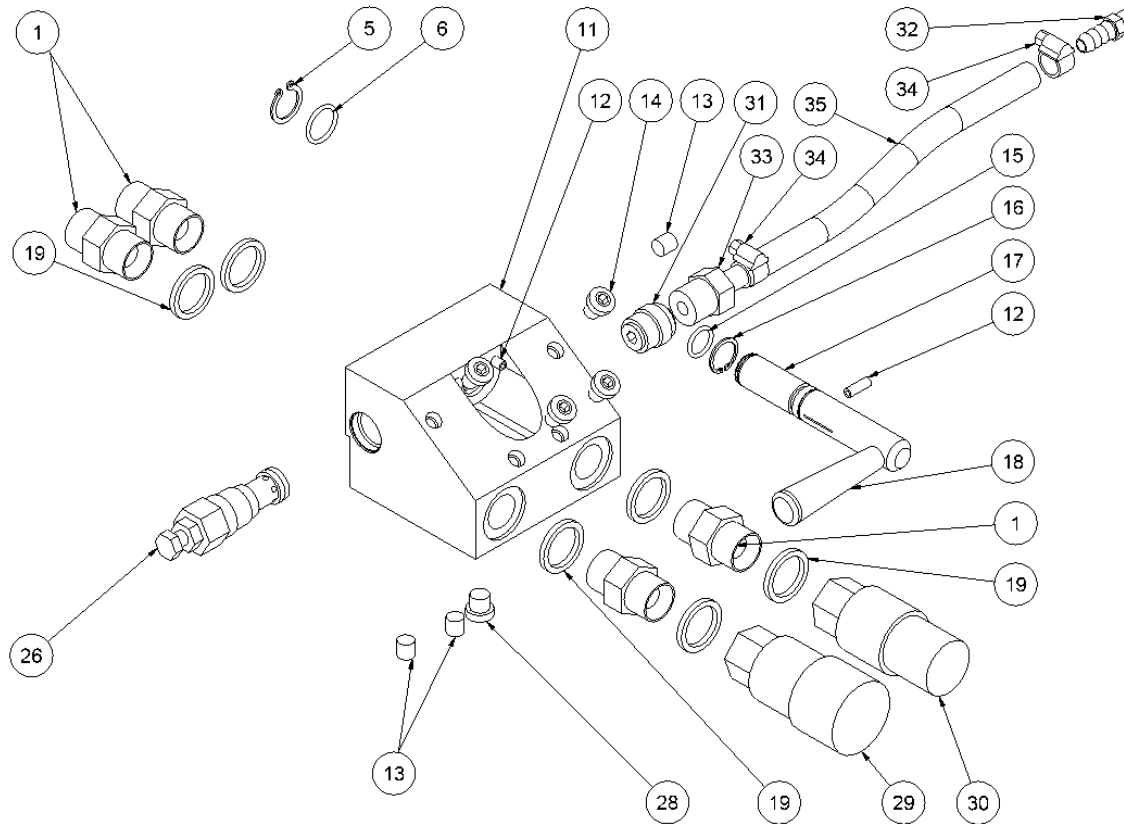

HPP09E Ersatzteilliste

Seriennummer ab 13885

Fig. 3

Pos.	Bestell-Nr.	Bezeichnung	Stck.
1	7421063	Nippel 1/2"x1/2" BSP	4
5	7621606	Sicherungsring A17	1
6	7521609	O-Ring 17x2 mm	1
11	8221761	Ventilblock <i>Bis auf Seriennummer 5338</i>	1
11	8221731	Ventilblock <i>Ab Seriennummer 5339</i>	1
12	7621050	Spannhülse ø5x14	3
13	7621037	Verschlußschraube 1/8" <i>Loctite 542</i>	3
14	7621044	Schraube M8x16	4
15	7521608	O-Ring 13x2 mm	1
16	7621607	Sicherungsring AV17	1
17	8221605	Schieber	1
18	7721094	Hebel ON/OFF <i>Loctite 243</i>	1
19	7521072	Dichtring 1/2"	6
26	7421587	Druckbegrenzungsventil <i>40 Nm – bis auf Seriennummer 5339</i>	1
28	7621323	Gewindeverschluß 1/8" m/Dichtung	1
29	7401142	Schnellkupplung 1/2" BSP Träger	1
30	7401141	Schnellkupplung 1/2" BSP Stecker	1
31	7421733	Rückschlagventil	1
32	7421734	Schlauchstutzen 3/8"x1/8" <i>Loctite 542</i>	1
33	7421735	Schlauchstutzen 3/8"x1/2" <i>Loctite 542</i>	1
34	7421740	Schlauchschele 3/8"	2
35	9021768	Schlauch 3/8"	1
-	2121660	Ventilblock komplett	1