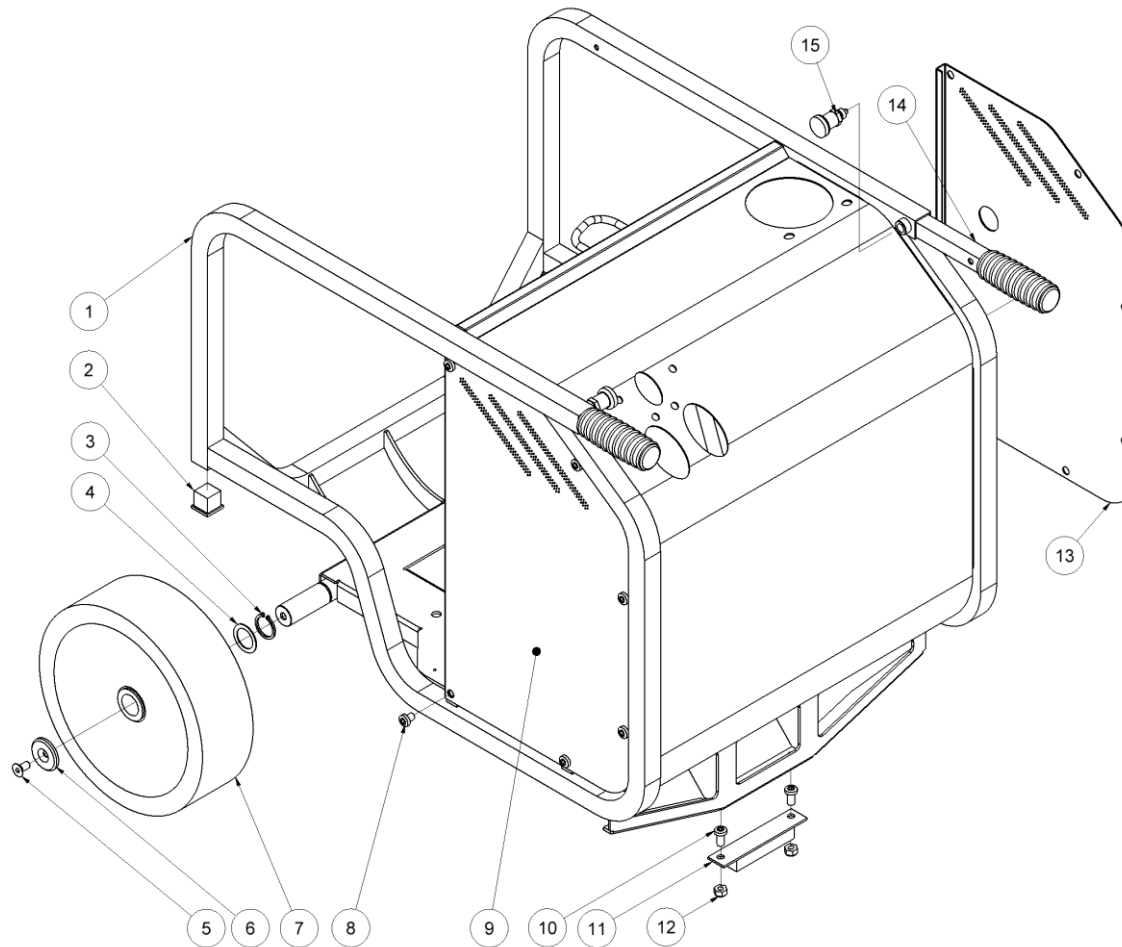

HPP09E Ersatzteilliste

Seriennummer ab 13885

Fig. 1

Pos.	Bestell-Nr.	Bezeichnung	Stck.
1	8223316	Chassis komplett HPP09/09E	1
2	7721125	Verschlußstopfen 25x25	2
3	7621098	Sicherungsring 25x2	2
4	7621100	Paß-Scheibe 25/35/1 mm	2
5	7632539	Schraube M8x16	2
6	8223321	Radschloß	2
7	8722384	Rad	2
8	7621042	Schraube M8x10	12
9	8223320	Seitenplatte rechts	1
10	7621044	Schraube M8x16	2
11	8721095	Gummifuß	1
12	7621010	Sicherungsmutter M8	2
13	8223319	Seitenplatte links	1
14	9022429	Ausziehgriff m/Gummigriff	2
15	7721197	Bolzen <i>Loctite 243</i>	2

HPP09E Ersatzteilliste

Seriennummer ab 13885

Fig. 2

Pos.	Bestell-Nr.	Bezeichnung	Stck.
1	9922054	Mutter M5	2
2	7632550	Schraube M5x20	6
3	8223323	Stützplatte für Elektro-Box	1
4	7621334	Schraube M10x20	2
5	7621172	Scheibe M10	6
6	7321319	Elektromotor 5,5 kW	1
7	7621330	Schraube M12x35 <i>Loctite 243</i>	4
8	7621331	Scheibe M12	4
9	7621173	Schraube M10x40	4
10	8221340	Alu-Stützfuß hinten	1
11	7621034	Scheibe M10	4
12	7621163	Schraube M10x35	4
13	8221339	Alu-Stützfuß vorne	1
14	7621032	Gewindestift M6x8 <i>Loctite 243 - 5 Nm</i>	1
15	7421326	Kupplung Motorteil	1
16	7421083	Gummikupplung	1
17	7421067	Kupplung Pumpe	1
18	7421322	Kupplungsgehäuse	1
19	7421080	Schlauchstutzen 3/4"x1/2"	1
20	7421060	Winkelnippel 1/2"	1
21	7421179	Pumpe 7.5 ccm	1
-	9021667	Dichtungssatz für Hydraulikpumpe	1
22	7521072	Dichtring 1/2"	2
23	8721443	Schlauch 1/2"	1
24	7421062	Ölleitungsschraube 1/2" <i>80 Nm</i>	1
25	8321130	Ventilator ø280-3	1
26	7621111	Mutter M14x1,5 <i>40 Nm</i>	1
27	7621117	Federscheibe M14	2
28	7621043	Schraube M8x110 <i>Loctite 243 - 15 Nm</i>	4
29	7621171	Scheibe M8	4
30	2121103	Kühler komplett	1
31	7521118	Dichtring 3/4"	2
32	7421582	Nippel 1/2"x3/4"	1
33	7421079	Schlauchstutzen 1/2"x3/4" WRG	1
34	8721665	Kühler Druckschlauch	1
35	7633361	Sicherungsmutter M5	4
36	7323322	Schaltbox 5,5 kW 16 Amp	1