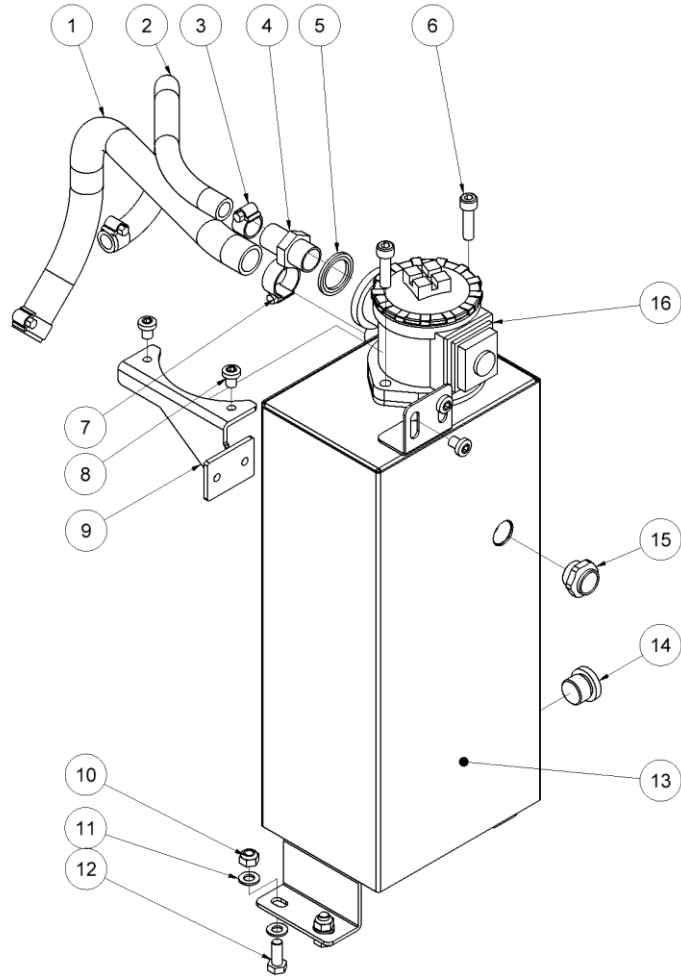

HPP09E Ersatzteilliste

Seriennummer ab 13885

Fig. 3

Pos.	Bestell-Nr.	Bezeichnung	Stck.
1	7421063	Nippel 1/2"x1/2" BSP	4
5	7621606	Sicherungsring A17	1
6	7521609	O-Ring 17x2 mm	1
11	8221761	Ventilblock <i>Bis auf Seriennummer 5338</i>	1
11	8221731	Ventilblock <i>Ab Seriennummer 5339</i>	1
12	7621050	Spannhülse ø5x14	3
13	7621037	Verschlußschraube 1/8" <i>Loctite 542</i>	3
14	7621044	Schraube M8x16	4
15	7521608	O-Ring 13x2 mm	1
16	7621607	Sicherungsring AV17	1
17	8221605	Schieber	1
18	7721094	Hebel ON/OFF <i>Loctite 243</i>	1
19	7521072	Dichtring 1/2"	6
26	7421587	Druckbegrenzungsventil <i>40 Nm – bis auf Seriennummer 5339</i>	1
28	7621323	Gewindeverschluß 1/8" m/Dichtung	1
29	7401142	Schnellkupplung 1/2" BSP Träger	1
30	7401141	Schnellkupplung 1/2" BSP Stecker	1
31	7421733	Rückschlagventil	1
32	7421734	Schlauchstutzen 3/8"x1/8" <i>Loctite 542</i>	1
33	7421735	Schlauchstutzen 3/8"x1/2" <i>Loctite 542</i>	1
34	7421740	Schlauchschele 3/8"	2
35	9021768	Schlauch 3/8"	1
-	2121660	Ventilblock komplett	1

HPP09E Ersatzteilliste

Seriennummer ab 13885

Fig. 4

Pos.	Bestell-Nr.	Bezeichnung	Stck.
1	8721071	3/4" Schlauch	1
2	8722303	1/2" Schlauch	1
3	7421081	Schlauschelle 1/2"	2
4	7421079	Schlauchstutzen 1/2"x3/4"	1
5	7521118	Dichtring 3/4"	1
6	7621045	Schraube M8x30 <i>Loctite 243</i>	2
7	7421082	Schlauschelle 3/4"	2
8	7621042	Schraube M8x10	4
9	8223318	Stützbeschlag	1
10	7621010	Sicherungsmutter M8	4
11	7621171	Scheibe M8	8
12	7632766	Schraube M8x20	4
13	8223317	Hydrauliktank	1
14	7621075	Gewindeverschluß 1/2" m/Dicht.	1
15	7721099	Ölauge 1/2" m/Dichtung	1
15	7621049	Schraube M8x45	1
16	8421092	Filter komplett <i>Siehe Fig.5</i>	1