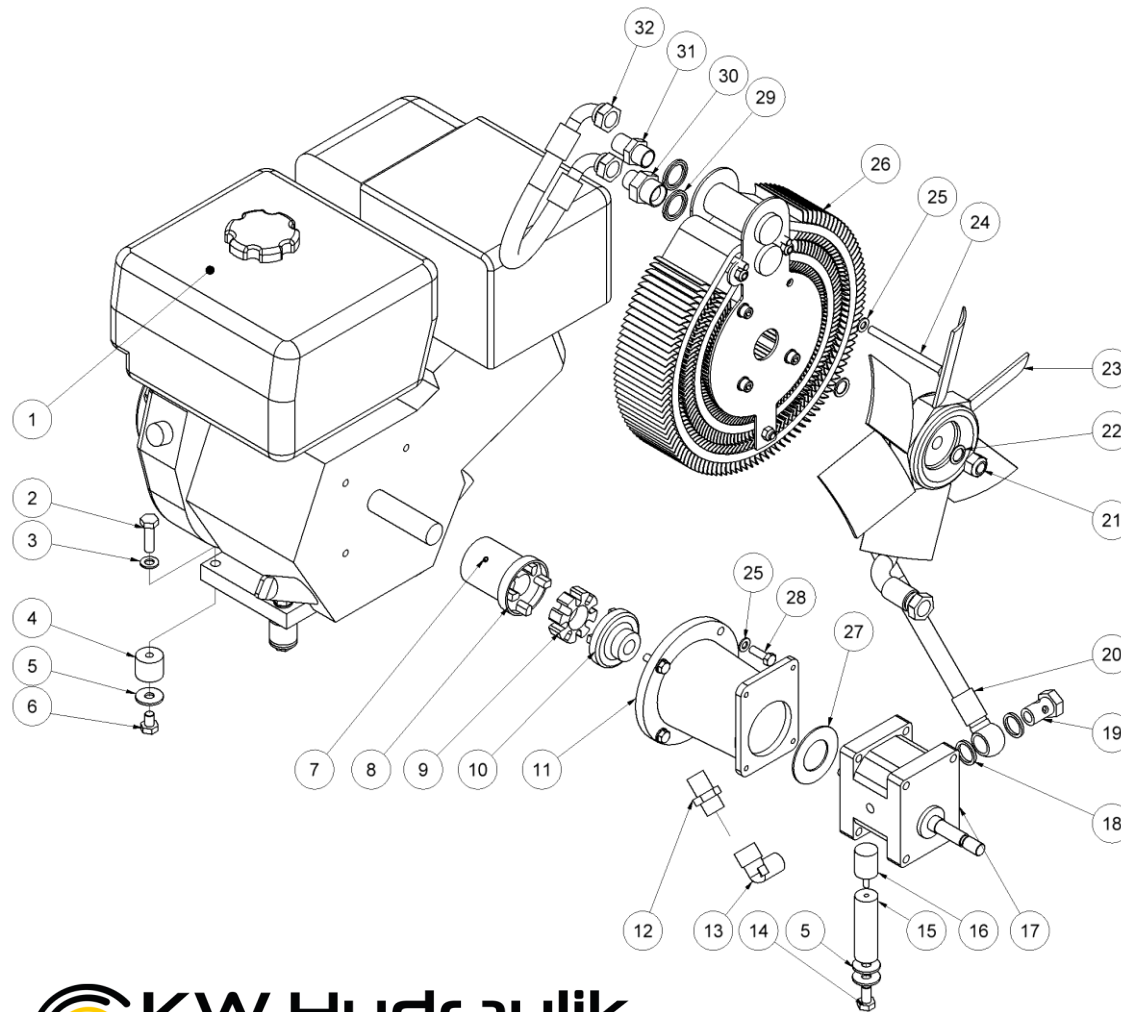

## Ab Seriennummer 13671

Fig. 1

Pos.	Best.Nr.	Bezeichnung	Stck.
1	8223316	Chassis komplett HPP13/13 FLEX	1
2	7721125	Verschlussstopfen 25x25	2
3	7621098	Sicherungsring AS25x2	2
4	7621100	Pass-Scheibe 25/35/1 mm	2
5	7632539	Schraube M8x16	2
6	8223321	Radsperr	2
7	7721139	Flaches freies Gummirad	2
8	7621042	Schraube M8x10	12
9	8223320	Seitenplattensatz Recht	1
10	7621044	Schraube M8x16	2
11	8721095	Gummifuß	1
12	7621010	Sicherungsmutter M8	2
13	8223319	Seitenplattensatz Links	1
14	9022429	Ausziehgriff m/Gummigriff	2
15	7721197	Bolzen <i>Loctite 243</i>	2

## Ab Seriennummer 13671

Fig. 2

Pos.	Best.Nr.	Bezeichnung	Stck.
1	7321144	Motor 13 PS Honda GX390	1
2	7621163	Schraube M10x35	4
3	7621172	Scheibe M10	4
4	8722356	Gummidämpfer ø30x25	4
5	7621034	Scheibe M10	6
6	7623324	Schraube M10x14	8
7	7621032	Gewindestift M6x8 <i>Loctite 243 - 5 Nm</i>	1
8	7421066	Kupplung Motorteil	1
9	7421083	Gummikupplung	1
10	7421067	Kupplung Pumpe 20 Nm	1
11	7421068	Kupplungsgehäuse	1
12	7421080	Schlauchstutzen 3/4"x1/2" <i>Loctite 542</i>	1
13	7421060	Winkelniessel 1/2" <i>Loctite 542</i>	1
14	7621334	Schraube M10x20 <i>Loctite 243</i>	1
15	8221174	Stützfuß	1
16	8721166	Gummidämpfer M6x18 <i>Loctite 638</i>	1
17	7421077	Pumpe 8,3 ccm	1
18	7521072	Dichtring 1/2"	2
19	7421062	Ölleitungsschraube 1/2" 80 Nm	1
20	8721084	Druckleitung m/Ölleitungsschraube	1
21	7621111	Mutter M14x1,5 40 Nm	1
22	7621117	Federscheibe M14	2
23	8321561	Ventilator ø280-6	1
24	7621043	Schraube M8x110 <i>Loctite 243 - 15 Nm</i>	4
25	7621171	Scheibe M8	8
26	2121103	Kühler komplett	1
27	9922133	Zentrierscheibe	1
28	7621038	Schraube 5/16" UNFx25 <i>Loctite 243 - 20 Nm</i>	4
29	7521118	Dichtring 1/2"	2
30	7421582	Nippel 1/2" x 3/4"	1
31	7421079	Nippel 1/2" x 3/4"	1
32	8721630	Kühler Druckschlauch	1
-	9021667	Dichtungssatz für Hydraulikpumpe	1