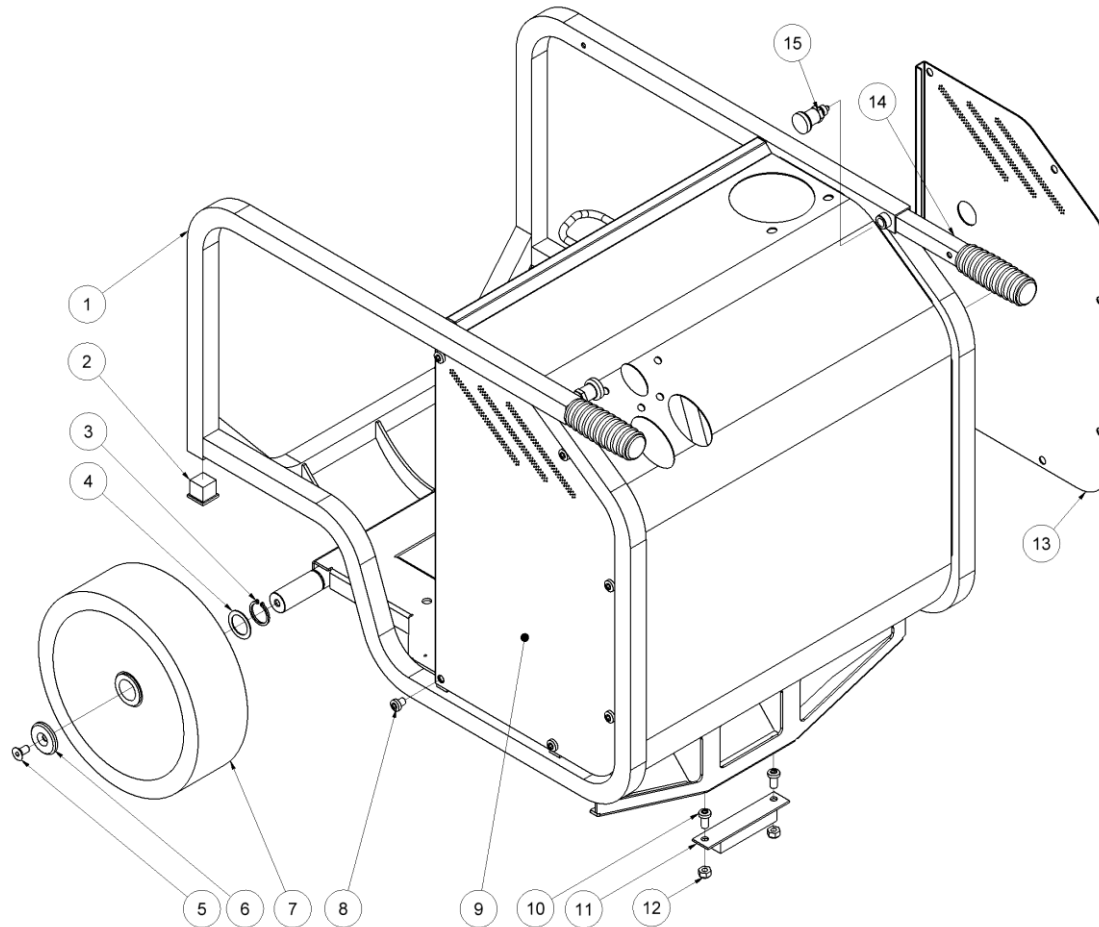

## Ab Seriennummer 13671

Fig. 1

Pos.	Best.Nr.	Bezeichnung	Stck.
1	8223316	Chassis komplett HPP13/13 FLEX	1
2	7721125	Verschlussstopfen 25x25	2
3	7621098	Sicherungsring AS25x2	2
4	7621100	Pass-Scheibe 25/35/1 mm	2
5	7632539	Schraube M8x16	2
6	8223321	Radsperr	2
7	7721139	Flaches freies Gummirad	2
8	7621042	Schraube M8x10	12
9	8223320	Seitenplattensatz Recht	1
10	7621044	Schraube M8x16	2
11	8721095	Gummifuß	1
12	7621010	Sicherungsmutter M8	2
13	8223319	Seitenplattensatz Links	1
14	9022429	Ausziehgriff m/Gummigriff	2
15	7721197	Bolzen <i>Loctite 243</i>	2