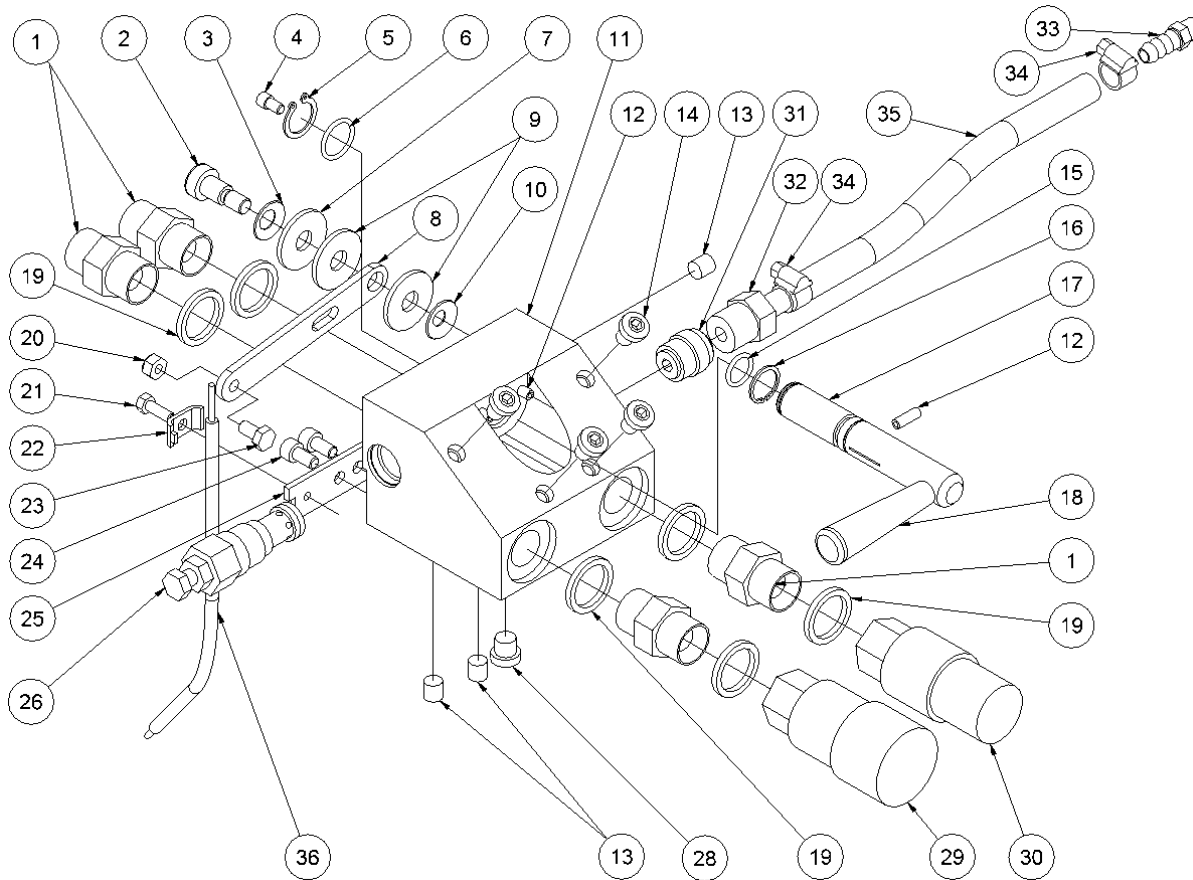

HPP13/HPP13 FLEX Ersatzteilliste

Ab Seriennummer 13671

Fig. 3b HPP13 FLEX

Pos.	Bestell-Nr.	Bezeichnung	Stck.
1	7421063	Nippel 1/2"x1/2" BSP	4
2	7621647	Paß-Schulter-schraube $\varnothing 10/M8 \times 12$ <i>Loctite 638 - 20 Nm</i>	1
3	7621648	Tellerfeder $\varnothing 10,2/\varnothing 20 \times 0,8$	1
4	8621658	Schraube M5x8 <i>Loctite 638</i>	1
5	7621606	Sicherungsring A17	1
6	7521609	O-Ring 17x2 mm	1
7	7621809	Scheibe 10x30x2	1
8	8221650	Exzenterplatte <i>mit Kupferpaste schmieren</i>	1
9	7621649	Nylonscheibe $\varnothing 10,5/30/2,5$	2
10	7621651	Tellerfeder $\varnothing 8,2/\varnothing 20 \times 1,0$	1
11	8221731	Ventilblock	1
12	7621050	Spannhülse $\varnothing 5 \times 14$	3
13	7621037	Verschlußschraube 1/8" <i>Loctite 243</i>	3
14	7621044	Schraube M8x16	4
15	7521608	O-Ring 13x2 mm	1
16	7621607	Sicherungsring AV17	1
17	8221792	Schieber	1
18	7721094	Hebel ON/OFF <i>Loctite 243</i>	1
19	7521072	Dichtring 1/2"	6
20	7621029	Mutter M6	1
21	9921656	Schraube M5	1
22	9921657	Kabelklemme	1
23	8221652	Schraube	1
24	7621653	Schraube M6x12 <i>Loctite 243</i>	2
25	8221655	Kabelhalterung	1
26	7421587	Druckbegrenzungsventil <i>40 Nm</i>	1
28	7621323	Gewindeverschluß 1/8" m/Dichtung	1
29	7401142	Schnellkupplung 1/2" BSP Träger	1
30	7401141	Schnellkupplung 1/2" BSP Stecker	1
31	7421733	Rückschlagventil	1
32	7421735	Schlauchstutzen 3/8"x1/2" <i>Loctite 542</i>	1
33	7421734	Schlauchstutzen 3/8"x1/8"	1
34	7421740	Schlauchschelle 3/8"	2
35	9021738	Schlauch 3/8"	1
36	9022064	Gaskabel komplett	1
-	2121791	Ventilblock komplett HPP13 FLEX	1