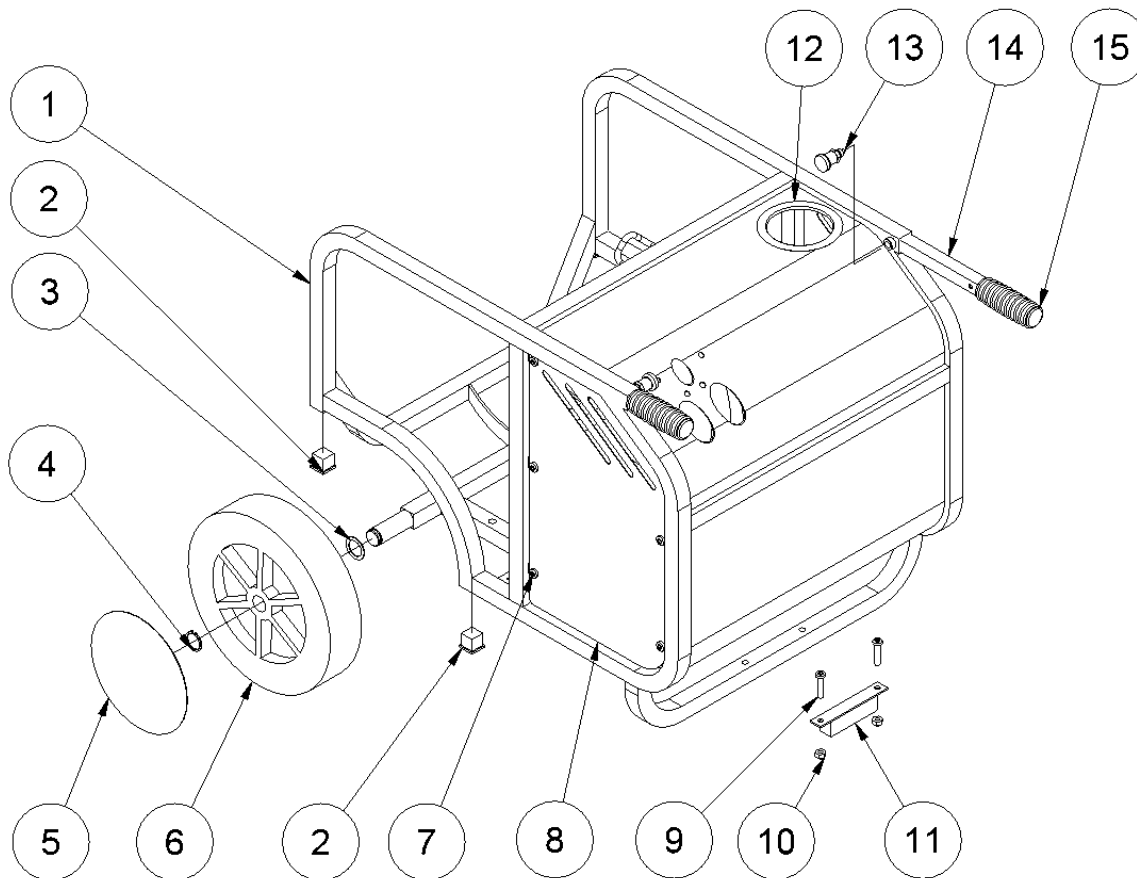

HPP13/HPP13 FLEX spare parts list

From serial No. 1434-6108

Fig. 1

Pos.	Part No.	Description	Pcs.
1	8221002	Chassis complete HPP13	1
2	7721125	Tube plug 25x25	4
3	7621100	Shim ring 25/35/1 mm	2
4	7621098	Retaining ring 25x2	2
5	7721140	Wheel cover	2
6	7721139	Wheel HPP13/18	2
7	7621042	Screw M8x10	10
8	8221022	Side cover set HPP13	1
9	7621046	Screw M8x35	2
10	7621010	Lock nut M8	2
11	8721095	Rubber foot	1
12	9021563	Rubber band	1
13	7721197	Bolt <i>Loctite 243</i>	2
14	8221373	Pull-out handle	2
15	7721199	Rubber grip <i>Loctite 495</i>	2

HPP13/HPP13 FLEX spare parts list

From serial No. 1434-6108

Fig. 2

Pos.	Part No.	Description	Pcs.
1	7321144	Engine 13 HP Honda GX390	1
3	7621172	Washer M10	4
4	8721811	Rubber damper	2
5	7621034	Washer M10	5
6	7621163	Screw M10x35	8
7	7621032	Set screw M6x8 <i>Loctite 243 - 5 Nm</i>	1
8	7421066	Coupling engine part	1
9	7421083	Rubber coupling	1
10	7421067	Coupling pump <i>20 Nm</i>	1
11	7421068	Coupling housing	1
12	7421080	Hose fitting 3/4"x1/2" <i>Loctite 542</i>	1
13	7521072	Seal ring 1/2"	2
14	7421060	Angle nipple 1/2" <i>Loctite 542</i>	1
15	7621173	Screw M10x40 <i>Loctite 243</i>	1
16	8221174	Supporting leg	1
17	8721166	Rubber damper M6x18 <i>Loctite 638</i>	1
18	7621171	Washer M8	8
19	7621043	Screw M8x110 <i>Loctite 243 - 15 Nm</i>	4
20	8321561	Fan ø280-6	1
21	7621117	Spring washer M14	2
22	7621111	Nut M14x1.5 <i>40 Nm</i>	1
23	7621038	Screw 5/16" UNFx25 <i>Loctite 243 - 20 Nm</i>	4
24	8721084	Feed line w/banjo	1
25	7421062	Banjo bolt 1/2" <i>80 Nm</i>	1
26	7421077	Pump 8.3 ccm	1
-	9021667	Seal kit for hydraulic pump	1
27	9922133	Centering washer	1
29	8621137	Tension spring 0.90x9.10x23 <i>Only included in HPP13 with POR</i>	1
-	2121103	Cooler complete <i>See fig. 7</i>	1