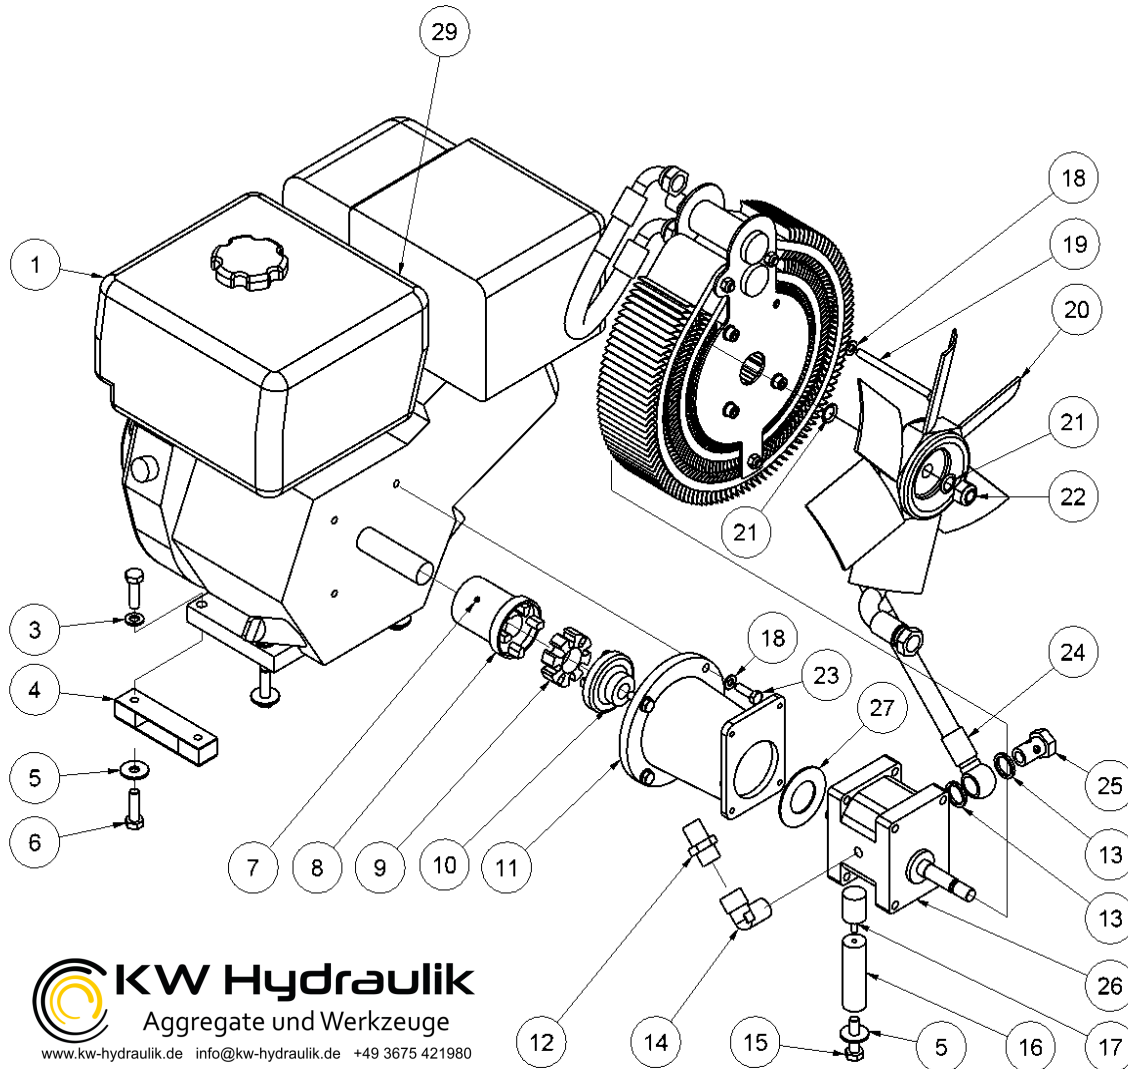

HPP13/HPP13 FLEX spare parts list

From serial No. 1434-6108

Fig. 2

Pos.	Part No.	Description	Pcs.
1	7321144	Engine 13 HP Honda GX390	1
3	7621172	Washer M10	4
4	8721811	Rubber damper	2
5	7621034	Washer M10	5
6	7621163	Screw M10x35	8
7	7621032	Set screw M6x8 <i>Loctite 243 - 5 Nm</i>	1
8	7421066	Coupling engine part	1
9	7421083	Rubber coupling	1
10	7421067	Coupling pump <i>20 Nm</i>	1
11	7421068	Coupling housing	1
12	7421080	Hose fitting 3/4"x1/2" <i>Loctite 542</i>	1
13	7521072	Seal ring 1/2"	2
14	7421060	Angle nipple 1/2" <i>Loctite 542</i>	1
15	7621173	Screw M10x40 <i>Loctite 243</i>	1
16	8221174	Supporting leg	1
17	8721166	Rubber damper M6x18 <i>Loctite 638</i>	1
18	7621171	Washer M8	8
19	7621043	Screw M8x110 <i>Loctite 243 - 15 Nm</i>	4
20	8321561	Fan ø280-6	1
21	7621117	Spring washer M14	2
22	7621111	Nut M14x1.5 <i>40 Nm</i>	1
23	7621038	Screw 5/16" UNFx25 <i>Loctite 243 - 20 Nm</i>	4
24	8721084	Feed line w/banjo	1
25	7421062	Banjo bolt 1/2" <i>80 Nm</i>	1
26	7421077	Pump 8.3 ccm	1
-	9021667	Seal kit for hydraulic pump	1
27	9922133	Centering washer	1
29	8621137	Tension spring 0.90x9.10x23 <i>Only included in HPP13 with POR</i>	1
-	2121103	Cooler complete <i>See fig. 7</i>	1