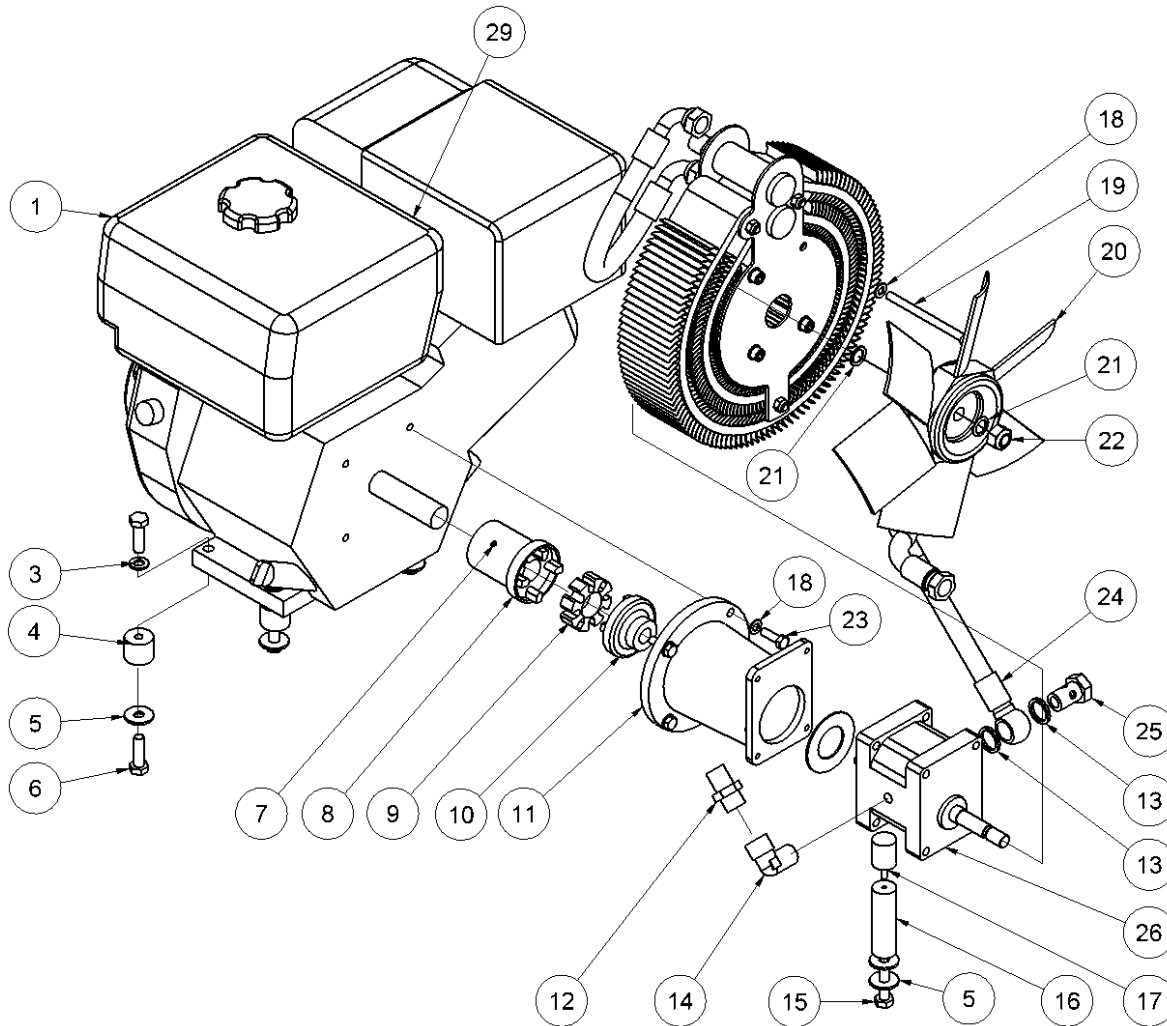

HPP13/HPP13 FLEX spare parts list

From serial No. 6109

Fig. 2

Pos.	Part No.	Description	Pcs.
1	7321144	Engine 13 HP Honda GX390	1
3	7621172	Washer M10	4
4	8722356	Rubber damper $\varnothing 30 \times 25$	4
5	7621034	Washer M10	6
6	7621163	Screw M10x35	8
7	7621032	Set screw M6x8 <i>Loctite 243 - 5 Nm</i>	1
8	7421066	Coupling engine part	1
9	7421083	Rubber coupling	1
10	7421067	Coupling pump <i>20 Nm</i>	1
11	7421068	Coupling housing	1
12	7421080	Hose fitting 3/4"x1/2" <i>Loctite 542</i>	1
13	7521072	Seal ring 1/2"	2
14	7421060	Angle nipple 1/2" <i>Loctite 542</i>	1
15	7621173	Screw M10x40 <i>Loctite 243</i>	1
16	8221174	Supporting leg	1
17	8721166	Rubber damper M6x18 <i>Loctite 638</i>	1
18	7621171	Washer M8	8
19	7621043	Screw M8x110 <i>Loctite 243 - 15 Nm</i>	4
20	8321561	Fan $\varnothing 280-6$	1
21	7621117	Spring washer M14	2
22	7621111	Nut M14x1.5 <i>40 Nm</i>	1
23	7621038	Screw 5/16" UNFx25 <i>Loctite 243 - 20 Nm</i>	4
24	8721084	Feed line w/banjo	1
25	7421062	Banjo bolt 1/2" <i>80 Nm</i>	1
26	7421077	Pump 8.3 ccm	1
-	9021667	Seal kit for hydraulic pump	1
27	9922133	Centering washer	1
29	8621137	Tension spring 0.90x9.10x23 <i>Only included in HPP13 with POR</i>	1
-	2121103	Cooler complete <i>See fig. 7</i>	1