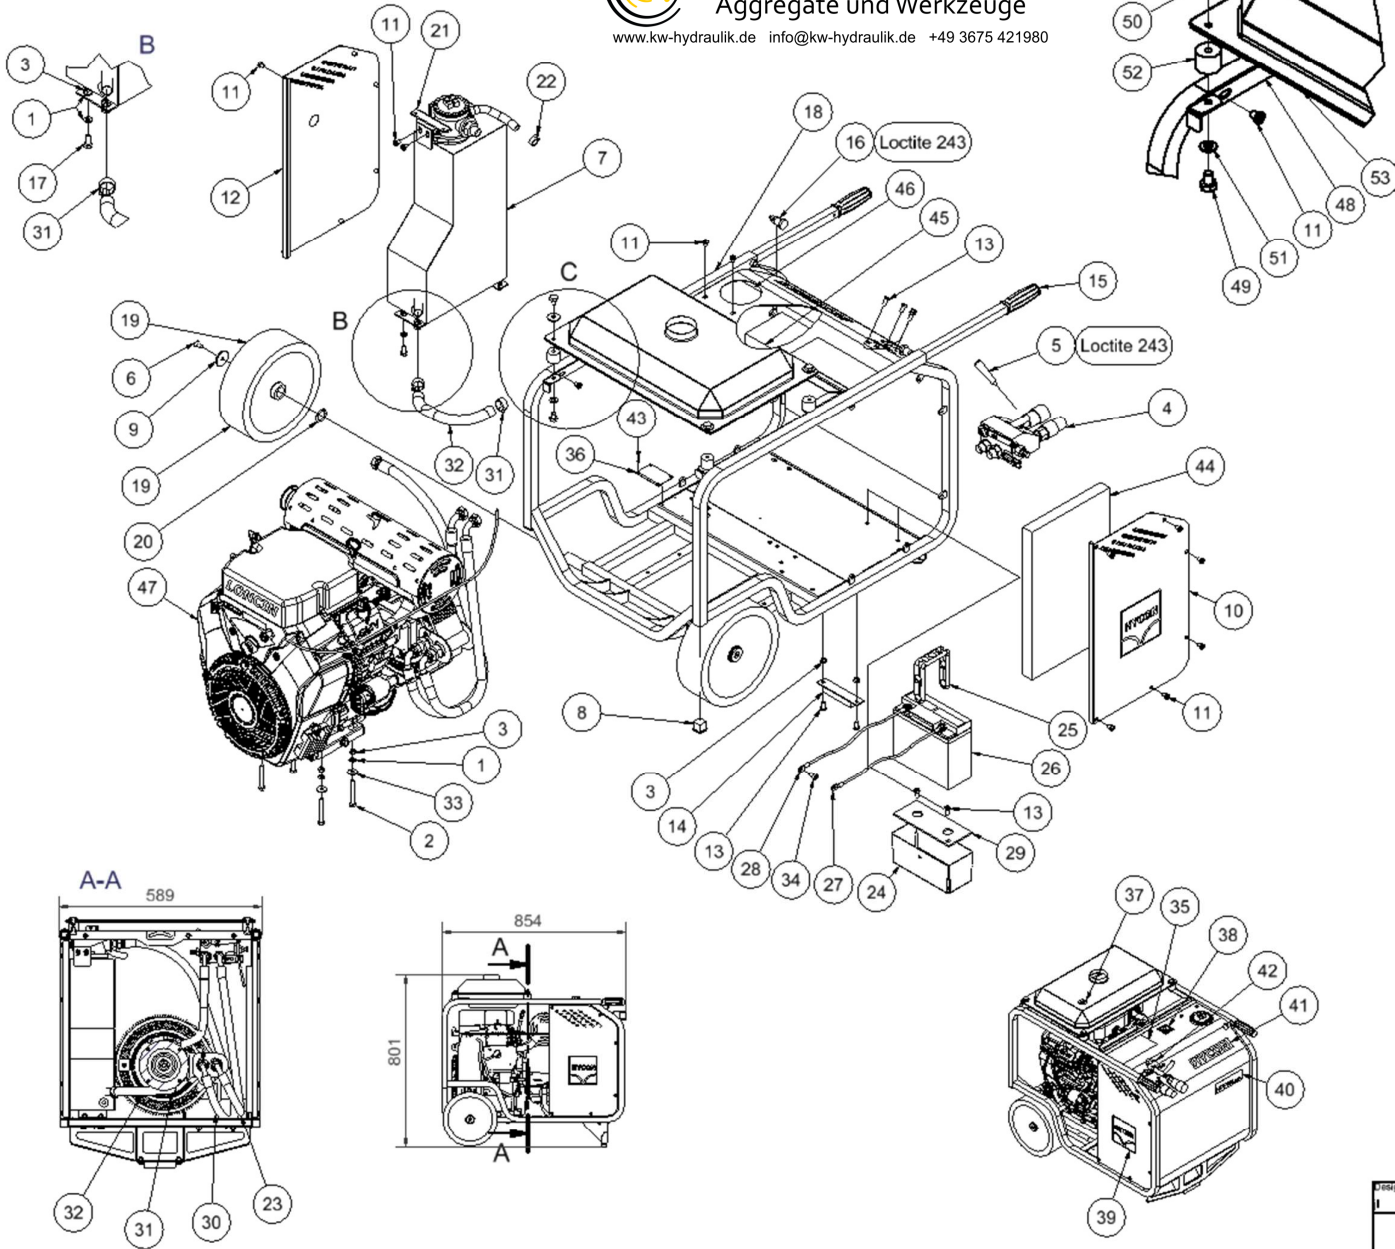

HPP18L FLEX
Spare part
From serie No.: 17509

Parts List			
ITEM	QTY	PART NUMBER	TITLE
1	12	7621171	Washer M8 Din125B Fzb
2	4	7621048	Screw M8x65 Din931 Fzb
3	12	7621010	Lock nut M8 Din985
4	1	2121742	Valve block complete HPP18V
5	1	7721094	Lever ON/OFF
6	2	7632539	Screw M8x16 7991 fzb
7	1	2123347	Hydraulic tank HPP18
8	2	7721125	Tube plug 25x25
9	2	8223321	Wheel lock
10	1	8223341	Side panel 4 row right
11	21	7621042	Screw M8x10 Iso 7380 10,9 Fzb
12	1	8223340	Side panel 4 row, Left
13	8	7621044	Screw M8x16 Iso 7380 10,9 Fzb
14	1	8721095	Rubber foot
15	2	9022430	Pull-out handle w/rubber grip
16	2	7721197	Position bolt
17	4	7623004	Screw M8x18 Din933 Fzb
18	1	8223339	Chassis complete HPP18
19	2	8722384	Flat-free rubber wheel
20	2	7621100	Shim ring Din988 25/35/1
21	1	8223343	Supporting bracket
22	1	7421740	Hose clip 3/8"
23	1	8721584	Coioler pressure hose
24	1	8223345	Battery Box
25	1	7721198	Rubber strap
26	1	7321194	Battery 12V/17Amp
27	1	9021565	Cable black w/cable terminal
28	1	9021564	Cable red w/cable terminal
29	1	8223395	Battery mat HPP18
30	1	8721583	Cooler pressure hose
31	2	7421082	Hose clip 3/4"
32	1	7721124	Hose 3/4"
33	4	7621035	Washer M8 din 9021a fzb
34	1	7631395	Screw M8x14 Din 912 fzb
35	1	8921053	Label starting instructions petrol
36	1	8921126	ID tag
37	1	8921128	Label Petrol
38	1	8921129	Label noise level Lwa 101
39	2	8923117	Label Hycon
40	1	8923544	Label HPP18L flex
41	1	8921052	Label HYCON
42	1	8921633	Label ON/OFF
43	4	7621051	Rivet ø3,2x8,3
44	1	8722080	Dampermatt 420 x 225
45	1	8722081	Dampermatt 120x340
46	1	8722082	Dampermatt 200x340
47	1	2123519	Power line HPP18L Flex
48	1	8123542	Bracket f/Loncin Gasoline tank
49	8	7623324	Screw M10x14 Din931 Fzb
50	4	7621034	Washer M10 din 9021a fzb
51	4	7621172	Washer M10 Din125B Fzb
52	4	8722356	Rubber damper Ø30x25
53	1	7323543	Gasoline tank Loncin