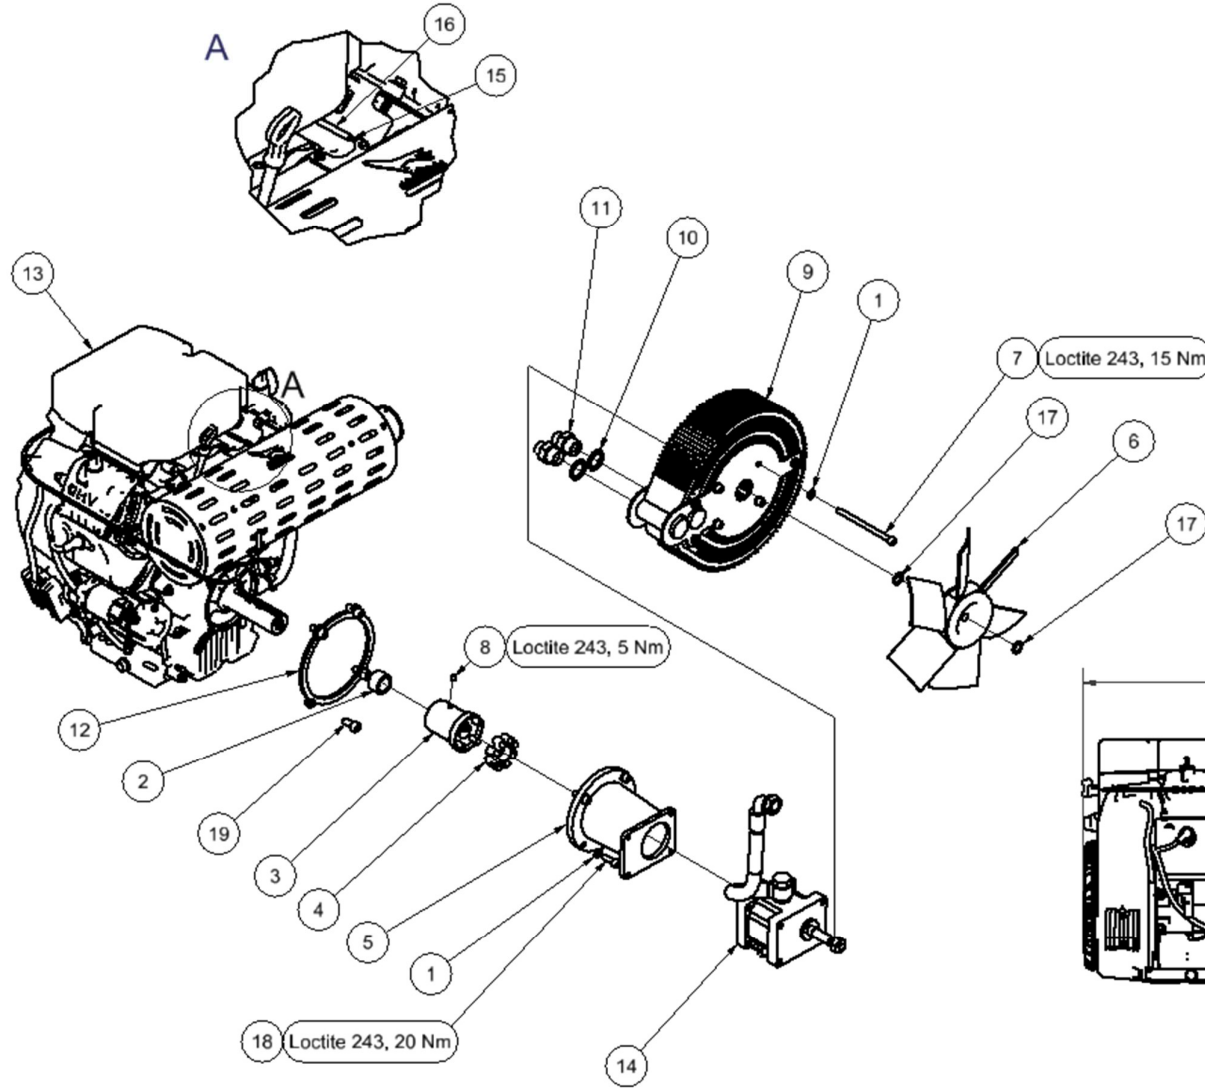

HPP18L FLEX
Spare part
From serial NO. 17509

Parts List			
ITEM	QTY	PART NUMBER	TITLE
1	8	7621171	Washer M8 Din125B Fzb
2	1	8221560	Distance piece
3	1	7421066	Coupling engine part
4	1	7421083	Rubber coupling
5	1	7421068	Cupling housing
6	1	8321561	Fan ø280-6 30°
7	4	7621770	Screw M8x120 Din912 Fzb
8	1	7621032	Set screw M6x8 din916
9	1	2121103	Cooler complete
10	2	7521118	Seal ring 3/4"
11	2	7421582	Fitting 1/2" 3/4"
12	1	8223051	Guide Ring
13	1	7323515	Motor 27 HK. Loncin
14	1	2122012	Pumpe 12,5 cc HPP18
15	1	7621805	Throttet wire 1,5 mm
16	1	7721659	Bowden Cable 2 mm x 5 mm
17	2	7621117	Spring washer M14
18	4	7631496	Screw M8x25 Din 912 Fzb
19	4	7633517	Screw M10x1,25x20 Din 912