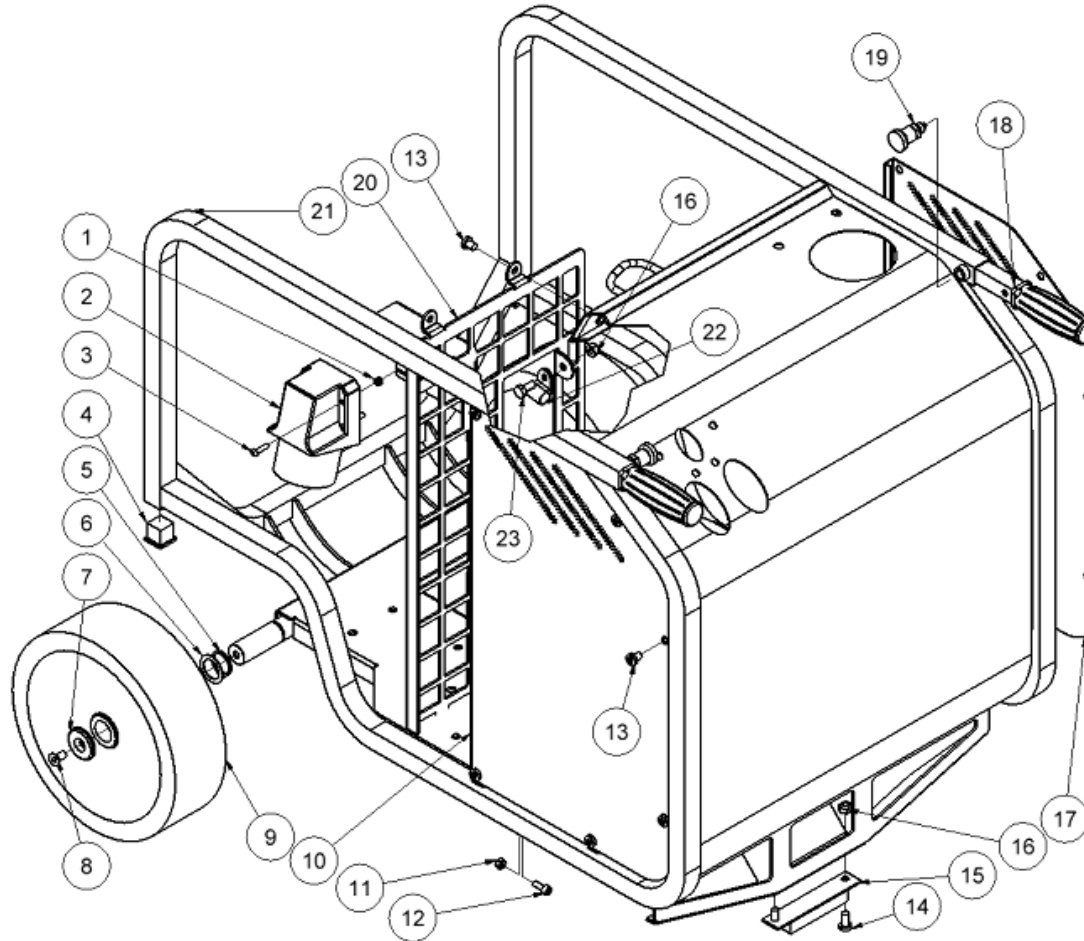

## HPP18E spare parts list

From serial No. 13912

Fig. 1

Pos.	Part No.	Description	Pcs.
1	7633361	Nut M5	4
2	9923402	CEE Plug w/Phase changer	1
3	7632550	Screw M5x20	4
4	7721125	Tube plug 25x25	2
5	7621098	Retaining ring 25x2	2
6	7621100	Shim ring 25/35/1 mm	2
7	8223321	Wheel lock	2
8	7632539	Screw M8x16	2
9	8722384	Wheel	2
10	8223341	Side cover right	1
11	7621029	Nut M6	2
12	7621332	Screw M6x16	2
13	7621042	Screw M8x10	14
14	7621044	Screw M8x16	2
15	8721095	Rubber foot	1
16	7621010	Lock nut M8	3
17	223340	Side cover left	1
18	9022430	Pull-out handle w/rubber grip	2
19	7721197	Bolt <i>Loctite 243</i>	2
20	8223346	Safety guard	1
21	8223339	Chassis complete HPP18E/18E FLEX	1
22	7421065	Cable brace	1
23	7623004	Screw M8x18	1