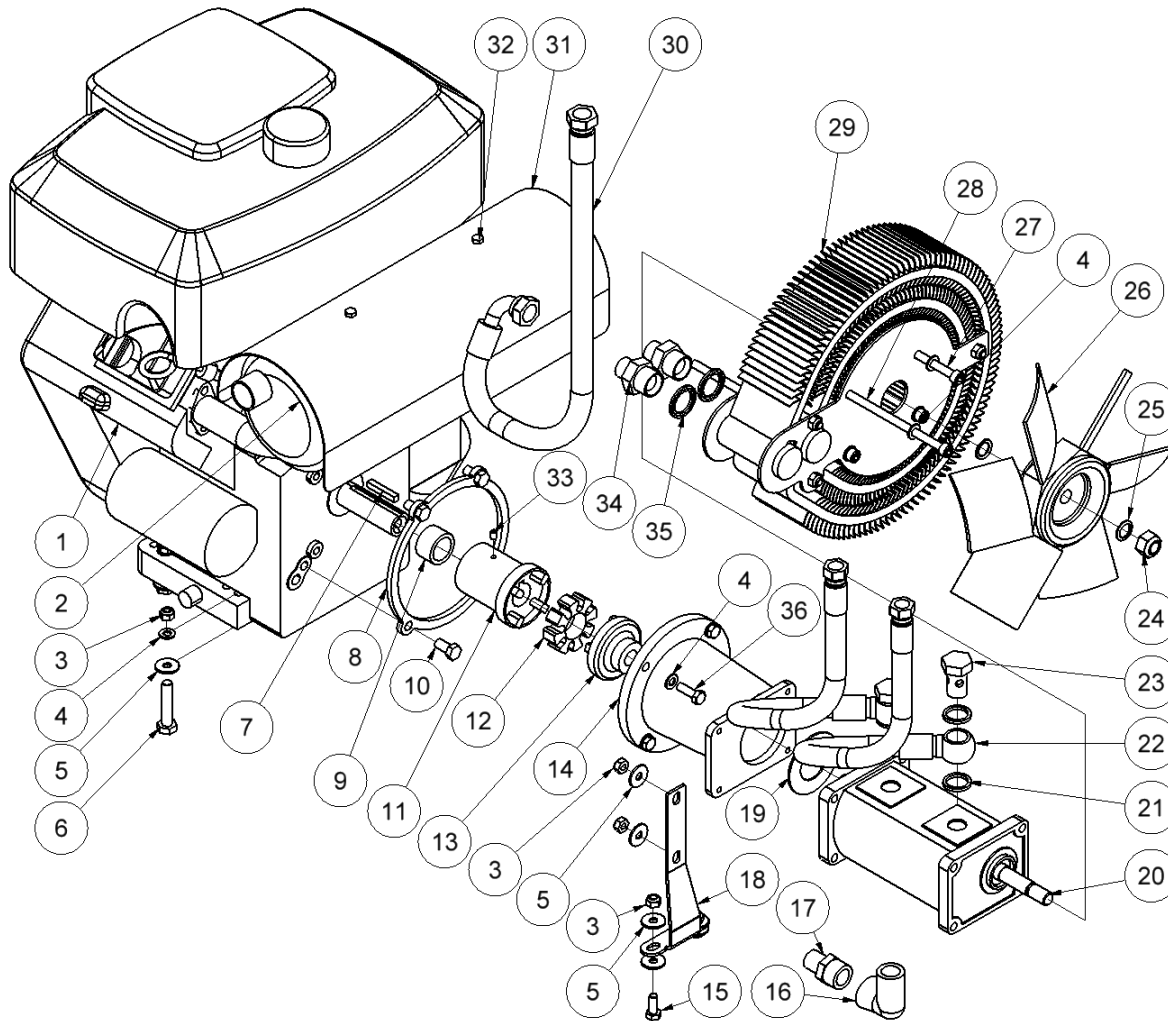

HPP18V MULTI FLEX Ersatzteilliste

Ab Seriennummer 13728

Fig. 2

Pos.	Bestell-Nr.	Bezeichnung	Stck.
1	7321057	Motor 18 PS Vanguard	1
2	8221478	Auspuff	1
3	7621010	Sicherungsmutter M8	8
4	7621171	Scheibe M8	12
5	7621035	Scheibe M8	10
6	7621335	Schraube M8x45	4
7	7621480	Paßfeder	1
8	8223051	Führungsring	1
9	8221560	Distanzstück	1
10	9931540	Schraube	4
11	7421066	Kupplung Motorteil	1
12	7421083	Gummikupplung	1
13	7421067	Kupplung Pumpe	1
14	7421068	Kupplungsgehäusesatz Pos. 12, 33, 34	1
15	7632766	Schraube M8x20	2
16	7421952	Winkelfitting 3/4"x3/4" Loctite 542	1
17	7421336	Schlauchstutzen 3/4"x3/4" Loctite 542	1
18	8221977	Stützbeslag	1
19	9922133	Zentrierscheibe	1
20	7421946	Pumpe 6,3x6,3 ccm	1
21	7521072	Dichtring 1/2"	4
22	8721951	Druckschlauch	2
23	7421062	Ölleitungsschraube 1/2"	2
24	7621111	Mutter M14x1,5	1
25	7621117	Federscheibe M14	2
26	8321561	Ventilator ø280-6	1
27	7621333	Schraube M8x200 Loctite 243 - 15 Nm	2
28	7621972	Schraube M8x220 Loctite 243 - 15 Nm	2
29	2121103	Kühler komplett	1
30	8721974	Kühler druckschlauch	1
31	8221337	Auspuffschirm	1
32	7621040	Schraube M6x10	2
33	7621032	Gewindestift M6x8 Loctite 243	1
34	7421582	Fitting 1/2"x3/4" Loctite 542	2
35	7521118	Dichtring 3/4	2
36	7621038	Schraube 5/16" UNFx25 Loctite 243	4