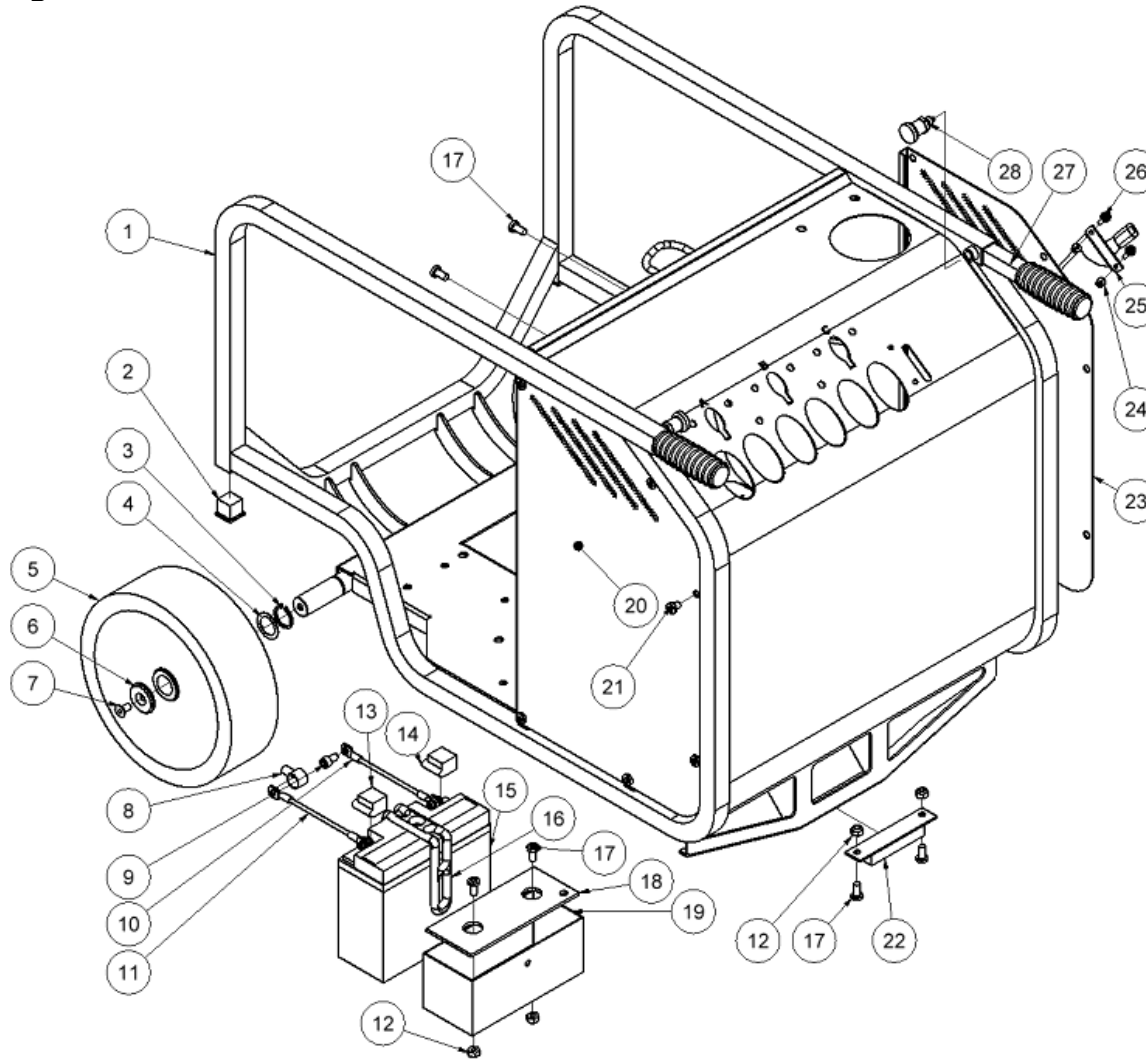

HPP18V MULTI FLEX Ersatzteilliste

Ab Seriennummer 13728

Fig. 1

Pos.	Bestell-Nr.	Bezeichnung	Stck.
1	8223352	Chassis komplett MULTIFLEX	1
2	7721125	Verschlussstopfen 25x25	2
3	7621098	Sicherungsring AS25x2	2
4	7621100	Paß-Scheibe 25/35/1 mm	2
5	8722384	Rad HPP13/18	2
6	8223321	Radsperr	2
7	7632539	Schraube M8x16	2
8	7721950	Verschluss (Batterie)	1
9	7631395	Schraube M8x14	1
10	9021949	Kabel schwarz m/Kabelschuh	1
11	9021948	Kabel rot m/Kabelschuh	1
12	7621010	Sicherungsmutter M8	4
13	7721196	Verschluss (Batterie)	1
14	7721195	Verschluss (Batterie)	1
15	7321194	Batterie 12V/17Amp	1
16	7721198	Gummihalterung	1
17	7621044	Schraube M8x16	6
18	8223395	Batteriematte	1
19	8213345	Batteriegehäuse	1
20	8213341	Seitenplatte Recht	1
21	7621042	Schraube M8x10	12
22	8721095	Gummifuß	1
23	8213340	Seitenplatte Links	1
24	9922054	Mutter M5	2
25	9022055	Gashebel m/Kabel	1
26	9922053	Schraube M5x18	2
27	9022430	Ausziehgriff m/Gummigriff	2
28	7721197	Bolzen Loctite 243	2