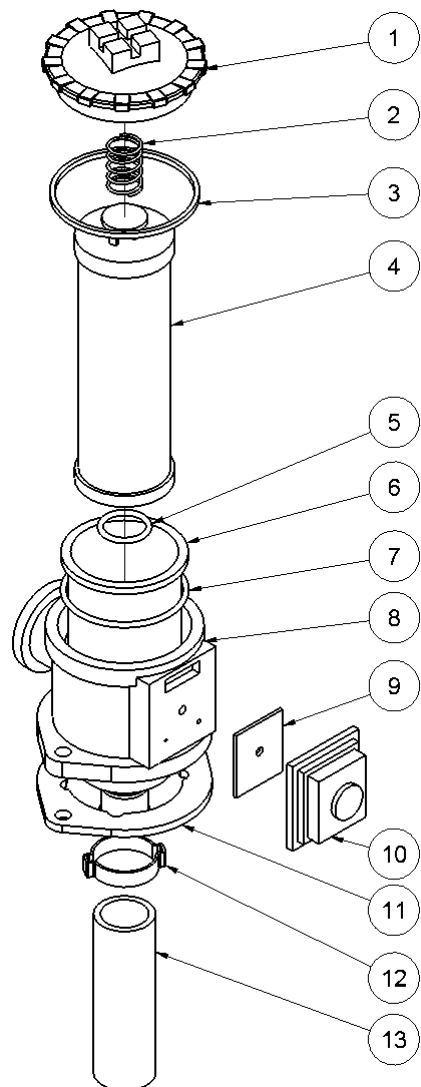

HPP18V MULTI FLEX Ersatzteilliste

Ab Seriennummer 13728

Fig. 5

Pos.	Varenr.	Beskrivelse	Antal
1	9421189	Filterdeckel	1
2	9421193	Filterfeder	1
3	9421502	Dichtung f/Filterdeckel <i>Indgår i 9421188</i>	1
4	9421190	Filterelement	1
5	-	O-ring $\varnothing 3 \times 22$ <i>Indgår i 9421188</i>	1
6	-	Filtertasse	1
7	-	O-ring $\varnothing 3 \times 60$ <i>Indgår i 9421188</i>	1
8	-	Filtergehäuse	1
9	9422041	Entlüftungsfilter	1
10	9422042	Deckel f/Entlüftungsfilter	1
11	-	Dichtung <i>Indgår i 9421188</i>	1
12	7621789	Schlauchklemme	1
13	9022043	Filterschlauch	1
-	9421188	Dichtungssatz Filter <i>Pos. 3, 5, 7 og 11</i>	1
-	8421092	Filter komplet <i>Pos. 1-13</i>	1