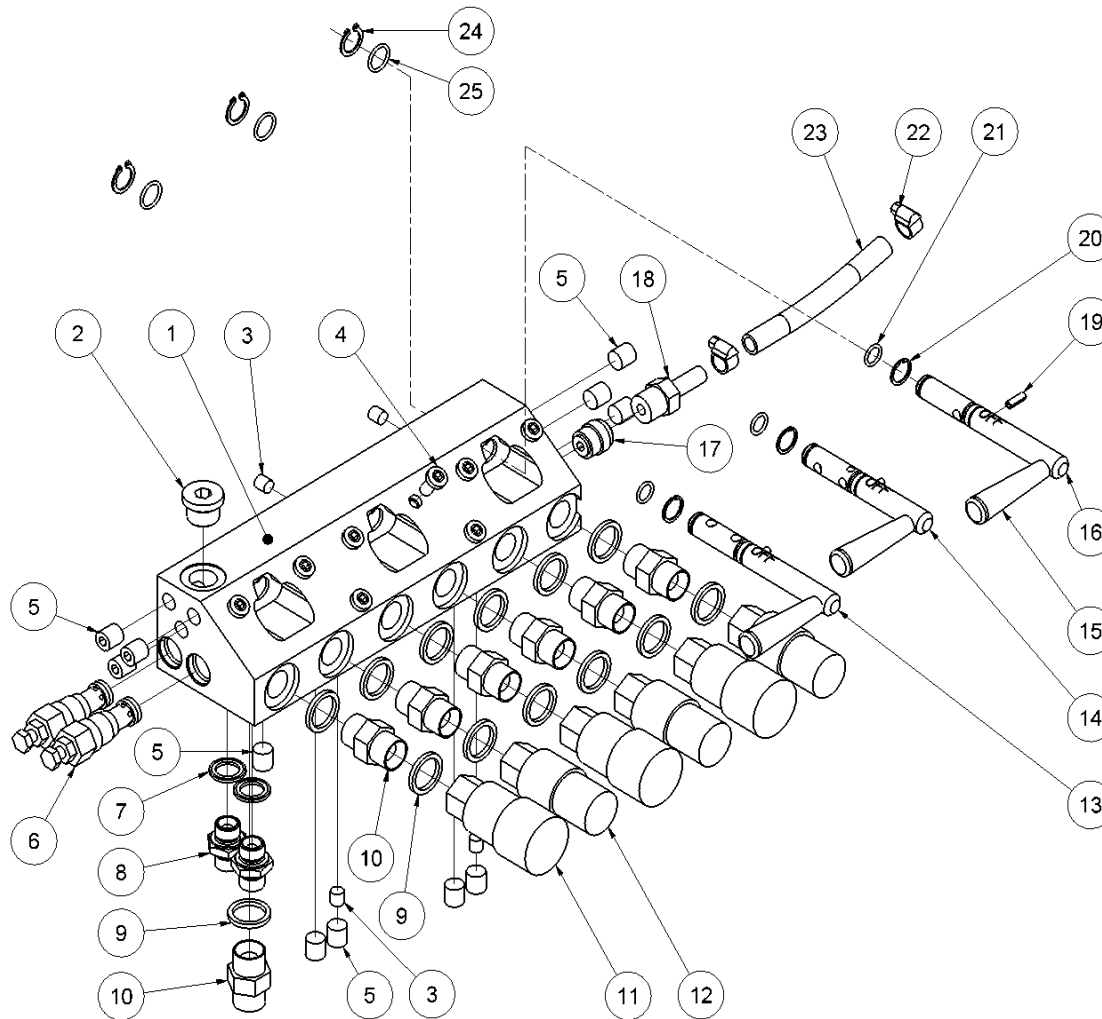

HPP18V MULTI FLEX Ersatzteilliste

Ab Seriennummer 13728

Fig. 3

Pos.	Bestell-Nr.	Bezeichnung	Stck.
1	8221932	Ventilblock	1
2	7621075	Gewindeverschluß 1/2" m/Dicht.	1
3	7621037	Verschlußschraube 1/8" <i>Loctite 542</i>	4
4	7621044	Schraube M8x16	8
5	7622357	Verschlußschraube 1/4" <i>Loctite 542</i>	11
6	7421587	Druckbegrenzungsventil <i>40 Nm</i>	2
7	7521017	Dichtring 3/8"	2
8	7421771	Nippel 3/8"x3/8"	2
9	7521072	Dichtring 1/2"	13
10	7421063	Nippel 1/2"x1/2" BSP	7
11	7401142	Schnellkupplung 1/2" BSP Träger	3
12	7401141	Schnellkupplung 1/2" BSP Stecker	3
13	8221933	Schieber A	1
14	8221934	Schieber B	1
15	7721094	Hebel ON/OFF <i>Loctite 243</i>	3
16	8221935	Schieber C	1
17	7421733	Rückschlagventil	1
18	7421735	Schlauchstutzen 3/8"x1/2" <i>Loctite 542</i>	1
19	7621050	Spannhülse ø5x14	3
20	7621097	Sicherungsring AV15	3
21	7521135	O-Ring 11x2 mm	3
22	7421740	Schlauchselle 3/8"	2
23	9022052	Schlauch 3/8"	1
24	7621096	Sicherungsring A15	3
25	7521134	O-Ring 15x2 mm	3
-	2121971	Ventilblock komplett MULTI FLEX	1