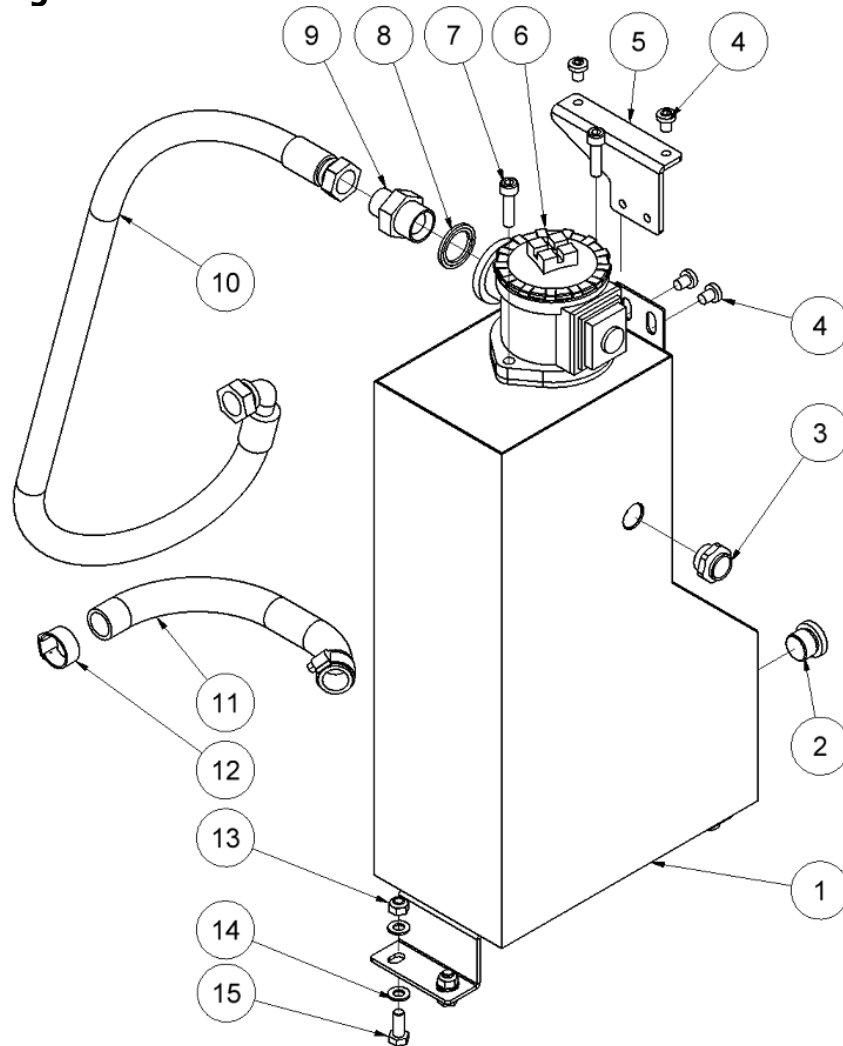

HPP18V MULTI FLEX Ersatzteilliste

Ab Seriennummer 13728

Fig. 3

Pos.	Bestell-Nr.	Bezeichnung	Stck.
1	8221932	Ventilblock	1
2	7621075	Gewindeverschluß 1/2" m/Dicht.	1
3	7621037	Verschlußschraube 1/8" <i>Loctite 542</i>	4
4	7621044	Schraube M8x16	8
5	7622357	Verschlußschraube 1/4" <i>Loctite 542</i>	11
6	7421587	Druckbegrenzungsventil <i>40 Nm</i>	2
7	7521017	Dichtring 3/8"	2
8	7421771	Nippel 3/8"x3/8"	2
9	7521072	Dichtring 1/2"	13
10	7421063	Nippel 1/2"x1/2" BSP	7
11	7401142	Schnellkupplung 1/2" BSP Träger	3
12	7401141	Schnellkupplung 1/2" BSP Stecker	3
13	8221933	Schieber A	1
14	8221934	Schieber B	1
15	7721094	Hebel ON/OFF <i>Loctite 243</i>	3
16	8221935	Schieber C	1
17	7421733	Rückschlagventil	1
18	7421735	Schlauchstutzen 3/8"x1/2" <i>Loctite 542</i>	1
19	7621050	Spannhülse ø5x14	3
20	7621097	Sicherungsring AV15	3
21	7521135	O-Ring 11x2 mm	3
22	7421740	Schlauchselle 3/8"	2
23	9022052	Schlauch 3/8"	1
24	7621096	Sicherungsring A15	3
25	7521134	O-Ring 15x2 mm	3
-	2121971	Ventilblock komplett MULTI FLEX	1

HPP18V MULTI FLEX Ersatzteilliste

Ab Seriennummer 13728

Fig. 4

Pos.	Part No.	Description	Pcs.
1	8223342	Hydrauliktank HPP18	1
2	7621075	Gewindeverschluß 1/2" m/Dicht.	1
3	7721099	Ölauge 1/2" m/Dichtung	1
4	7621042	Schraube M8x10 <i>Loctite 243</i>	4
5	8223343	Tankhalterung	1
6	8421092	Filter komplett <i>See fig.5</i>	1
7	7621045	Schraube M8x30 <i>Loctite 243</i>	2
8	7521118	Dichtring 3/4"	1
9	7421582	Nippel 1/2"x3/4"	1
10	8721583	Kühler Druckschlauch	1
11	9021479	Saugschlauch	1
12	7421082	Schlauchschelle 3/4"	2
13	7621010	Sicherungsmutter M8	4
14	7621171	Scheibe M8	8
15	7623004	Schraube M8x18	4