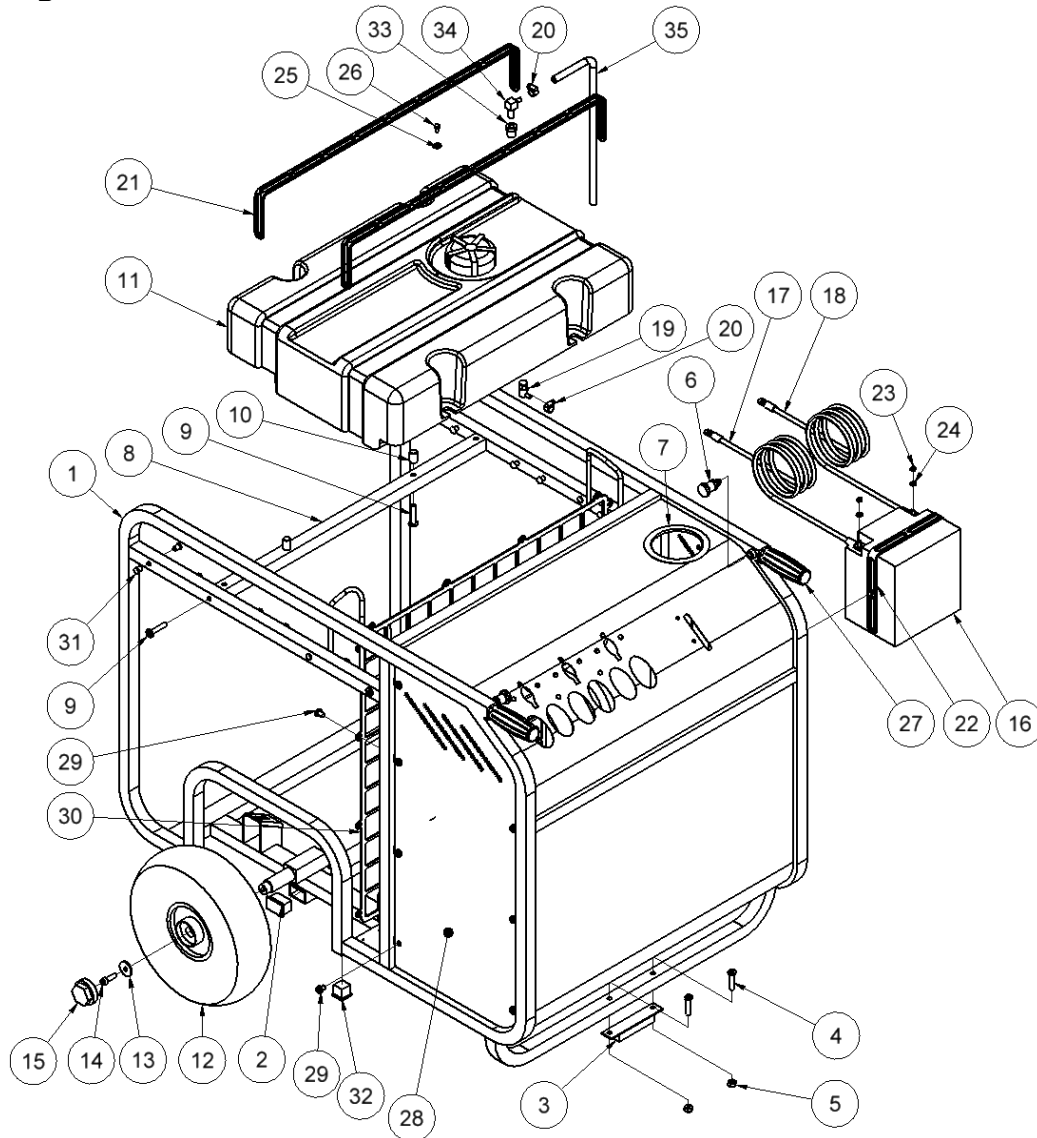

## From serial No. 11315

Fig. 1

Pos.	Part No.	Description	Pcs.
1	8222842	Chassis complete MF	1
2	7723038	Tube plug 40x25	2
3	8721095	Rubber foot	1
4	7621046	Screw M8x35	2
5	7621010	Lock nut M8	2
6	7721197	Bolt <i>Loctite 243</i>	2
7	9021563	Rubber band	1
8	8222932	Tank Tube	2
9	7621795	Screw M8x40 <i>Loctite 243</i>	8
10	7722997	Distance piece	4
11	8223091	Diesel Tank 25 ltr	1
12	7722916	Wheel Ø300	2
13	7623037	Washer M8	2
14	7621496	Screw M8x25 <i>Loctite 243</i>	2
15	9923054	Hubcap	2
16	7322944	Battery 12V/28Amp	1
17	9023070	Cable red w/cable terminal	1
18	9023071	Cable black w/cable terminal	1
19	7322922	Fuel cock	1
20	7423039	Hose Clip	1
21	9023044	Rubberband fuel tank	2
22	9023045	Rubberband battery	1
23	7621011	Nut M5	2
24	7622511	Washer M5	2
25	7623047	Washer M5	1
26	7623048	Screw M5x10	1
27	9022430	Pull-out handle w/rubber grip	2
28	8222843	Side cover set	1
29	7621042	Screw M8x10 <i>Loctite 243</i>	25
30	8222968	Safety guard	1
31	7723046	Plug Ø9	8
32	7721125	Tube plug 25x25	4
33	7223077	Grommet	1
34	7223081	Angle fitting 90°	1
35	8723034	Fuel Hose Return	1

## From serial No. 11315

Fig. 2

Pos.	Part No.	Description	Pcs.
1	7322948	Engine 26 HP Lombardini	1
2	8222993	Engine Bracket	1
3	7722928	Rubber damper	4
4	7621171	Washer M8	8
5	7623004	Screw M8x18	4
6	7621035	Washer M8	4
7	7621010	Lock nut M8	4
8	7621163	Screw M10x35	4
9	7621172	Washer M10	8
10	7621027	Lock nut M10	
11	7421336	Hose fitting 3/4"x3/4" <i>Loctite 542</i>	1
12	7721124	Armorvin hose	1
13	7421082	Hose clip 3/4"	2
14	7621045	Screw M8x30 <i>15NM, Loctite 243</i>	4
15	7621117	Spring washer M14	2
16	8321561	Fan ø280-6	1
17	7621111	Lock nut M14	1
18	7421072	Seal ring 1/2"	2
19	7421063	Fitting 1/2"x1/2" BSP	2
20	8222970	Radiator guard	1
21	7623062	Screw M6x30	6
22	7422929	Pump 8,0x8,0 ccm	1
23	8723087	Pressure hose	2
24	7323052	Exhaust	1