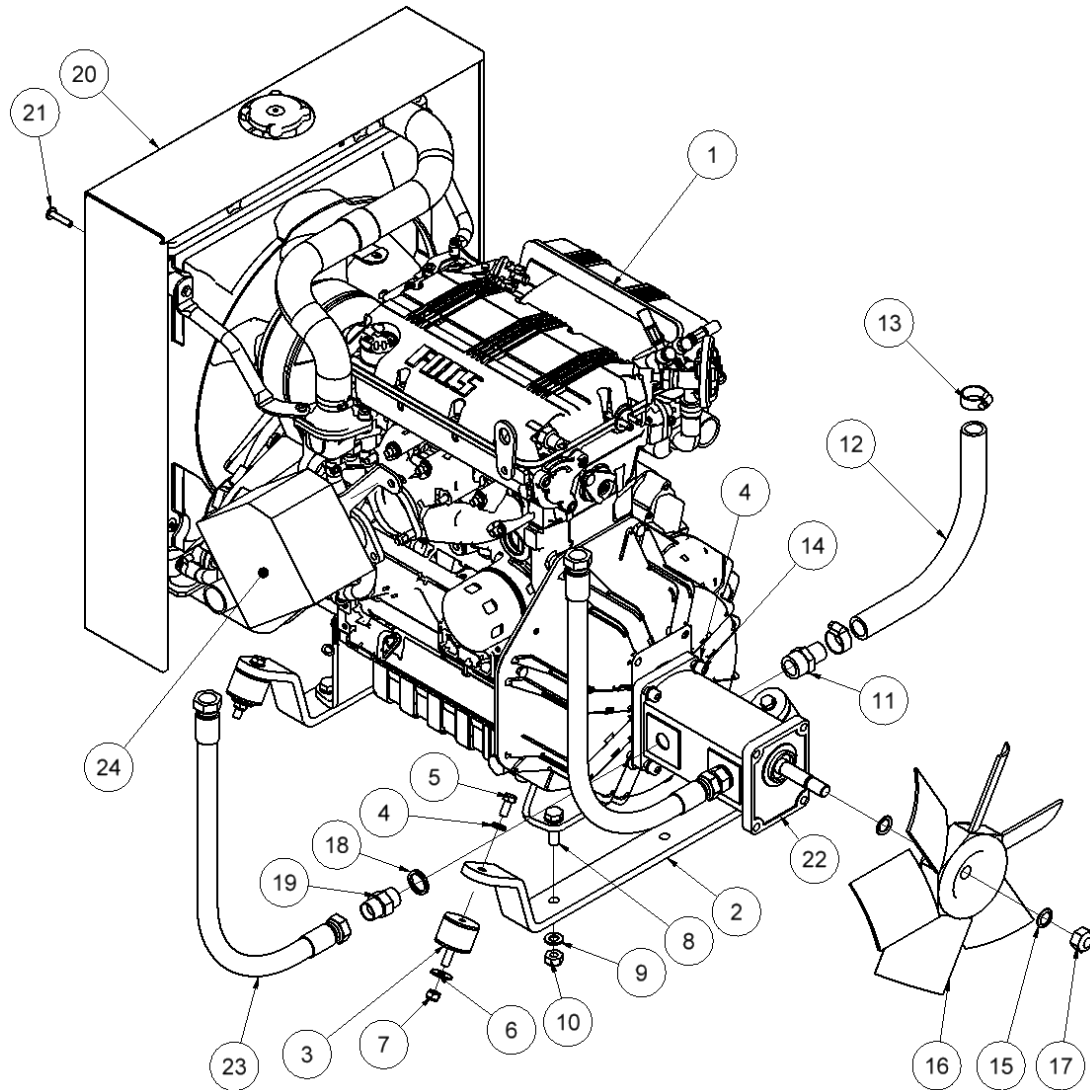

## From serial No. 11315

Fig. 1

Pos.	Part No.	Description	Pcs.
1	8222842	Chassis complete MF	1
2	7723038	Tube plug 40x25	2
3	8721095	Rubber foot	1
4	7621046	Screw M8x35	2
5	7621010	Lock nut M8	2
6	7721197	Bolt <i>Loctite 243</i>	2
7	9021563	Rubber band	1
8	8222932	Tank Tube	2
9	7621795	Screw M8x40 <i>Loctite 243</i>	8
10	7722997	Distance piece	4
11	8223091	Diesel Tank 25 ltr	1
12	7722916	Wheel Ø300	2
13	7623037	Washer M8	2
14	7621496	Screw M8x25 <i>Loctite 243</i>	2
15	9923054	Hubcap	2
16	7322944	Battery 12V/28Amp	1
17	9023070	Cable red w/cable terminal	1
18	9023071	Cable black w/cable terminal	1
19	7322922	Fuel cock	1
20	7423039	Hose Clip	1
21	9023044	Rubberband fuel tank	2
22	9023045	Rubberband battery	1
23	7621011	Nut M5	2
24	7622511	Washer M5	2
25	7623047	Washer M5	1
26	7623048	Screw M5x10	1
27	9022430	Pull-out handle w/rubber grip	2
28	8222843	Side cover set	1
29	7621042	Screw M8x10 <i>Loctite 243</i>	25
30	8222968	Safety guard	1
31	7723046	Plug Ø9	8
32	7721125	Tube plug 25x25	4
33	7223077	Grommet	1
34	7223081	Angle fitting 90°	1
35	8723034	Fuel Hose Return	1

## From serial No. 11315

Fig. 2

Pos.	Part No.	Description	Pcs.
1	7322948	Engine 26 HP Lombardini	1
2	8222993	Engine Bracket	1
3	7722928	Rubber damper	4
4	7621171	Washer M8	8
5	7623004	Screw M8x18	4
6	7621035	Washer M8	4
7	7621010	Lock nut M8	4
8	7621163	Screw M10x35	4
9	7621172	Washer M10	8
10	7621027	Lock nut M10	
11	7421336	Hose fitting 3/4"x3/4" <i>Loctite 542</i>	1
12	7721124	Armorvin hose	1
13	7421082	Hose clip 3/4"	2
14	7621045	Screw M8x30 <i>15NM, Loctite 243</i>	4
15	7621117	Spring washer M14	2
16	8321561	Fan ø280-6	1
17	7621111	Lock nut M14	1
18	7421072	Seal ring 1/2"	2
19	7421063	Fitting 1/2"x1/2" BSP	2
20	8222970	Radiator guard	1
21	7623062	Screw M6x30	6
22	7422929	Pump 8,0x8,0 ccm	1
23	8723087	Pressure hose	2
24	7323052	Exhaust	1