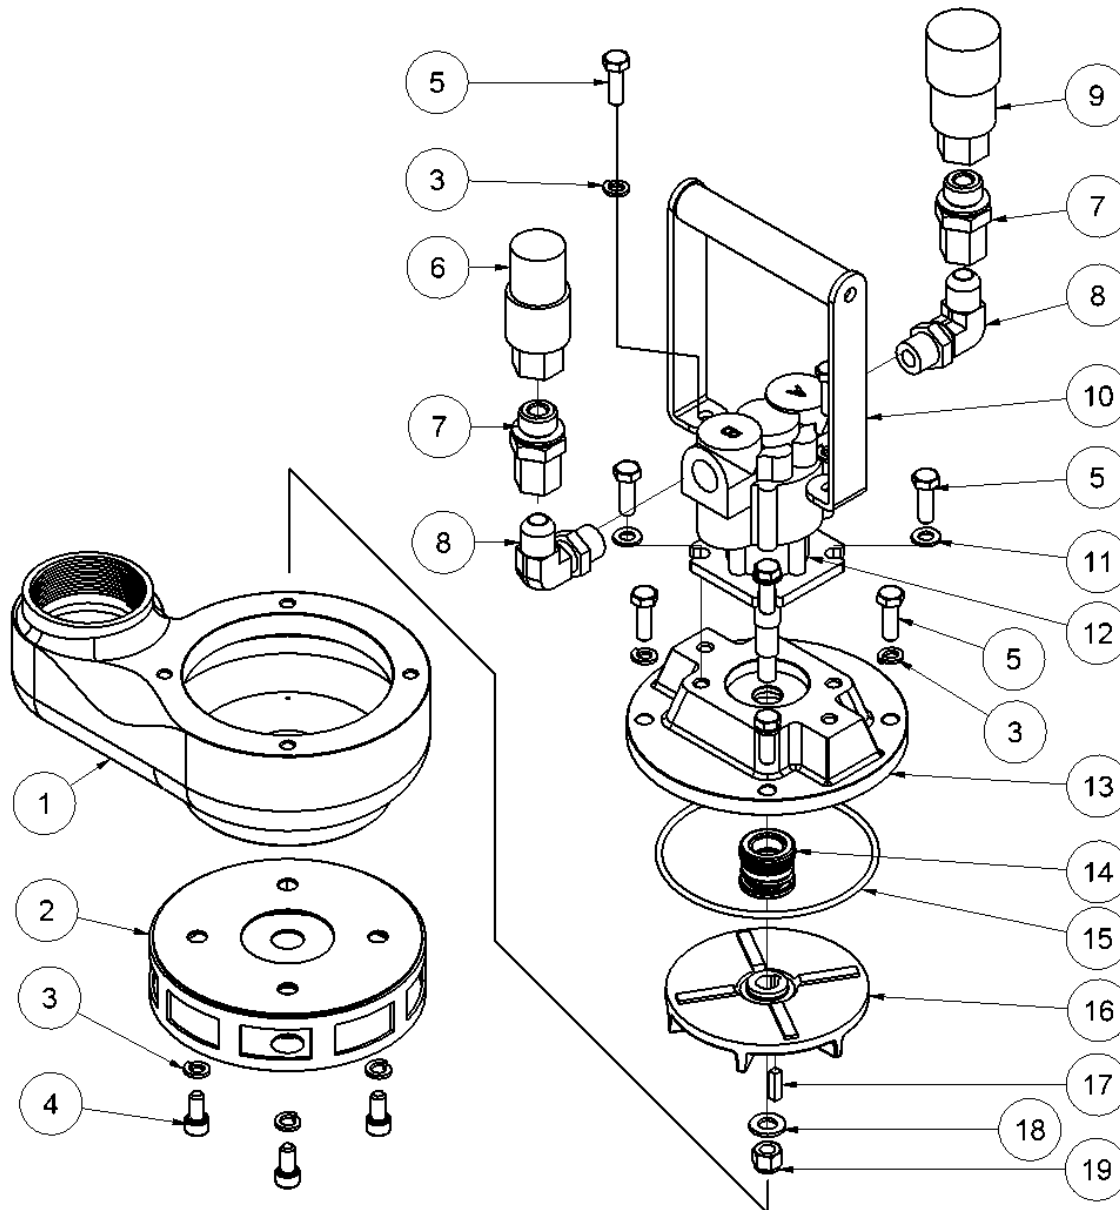

## Ab Seriennummer 6459

Pos.	Bestell-Nr.	Bezeichnung	Stck.
1	8232700	Gehäuse 2", Aluminium	1
2	9931522	Sieb	1
3	7632618	Sicherungsscheibe M8	10
4	7632621	Schraube M8x16 20 Nm	4
5	7632617	Schraube M8x25 25 Nm	10
6	7401141	Schnellkupplung 1/2" BSP Stecker	1
7	7431168	Gerades Fitting	2
8	7431167	Winkelfitting	2
9	7401142	Schnellkupplung 1/2" BSP Träger	1
10	9931508	Handgriff	1
11	7632622	Scheibe M8	4
12	9931511	Hydraulikmotor	1
13	8232702	Topdeckel 2", Aluminium	1
14	9931533	Mechanischer Dichtungssatz	1
15	9931515	O-Ring f/Topdeckel	1
16	9931517	Flügel	1
17	9931518	Wellenpaßfeder	1
18	9931519	Scheibe	1
19	9931520	Sicherungsmutter 25 Nm	1
-	9931523	Dichtungssatz Motor m/Lagern	1
-	9031552	Dichtungssatz Motor	1

# Tauchpumpe HWP4 Ersatzteilliste

## Ab Seriennummer 6597

Pos.	Bestell-Nr.	Bezeichnung	Stck.
1	8232714	Gehäuse 4", Aluminium	1
2	9932438	Handgriff	2
3	7632617	Schraube M8x25 25 Nm	7
4	7632618	Sicherungsscheibe M8	7
5	9932456	Sieb	1
6	7632623	Schraube M14x16 60 Nm	4
7	7401142	Schnellkupplung 1/2" BSP Träger	1
8	7401141	Schnellkupplung 1/2" BSP Stecker	1
9	7431185	Gerades Fitting	2
10	7431184	Winkelfitting	2
11	7632712	Schraube M10x30 30 Nm	2
12	7632630	Sicherungsscheibe M10	2
13	9932437	Hydraulikmotor	1
14	9932439	O-Ring f/Motor	1
15	8232713	Toppdeckel 4", Aluminium	1
16	9932442	Wellendichtung	1
17	9932444	Sicherungsring	1
18	9932443	Stützring f/Dichtung	1
19	9932450	O-Ring f/Toppdeckel	1
20	9932445	Flügel	1
21	9932447	O-Ring ø8,5x2,5	1
22	7531444	O-Ring 28x2,5	1
23	9932449	Sicherungsscheibe	1
24	9932446	Schraube UNC 5/16"x1" 30 Nm	1
-	9932846	Dichtungssatz Motor	1