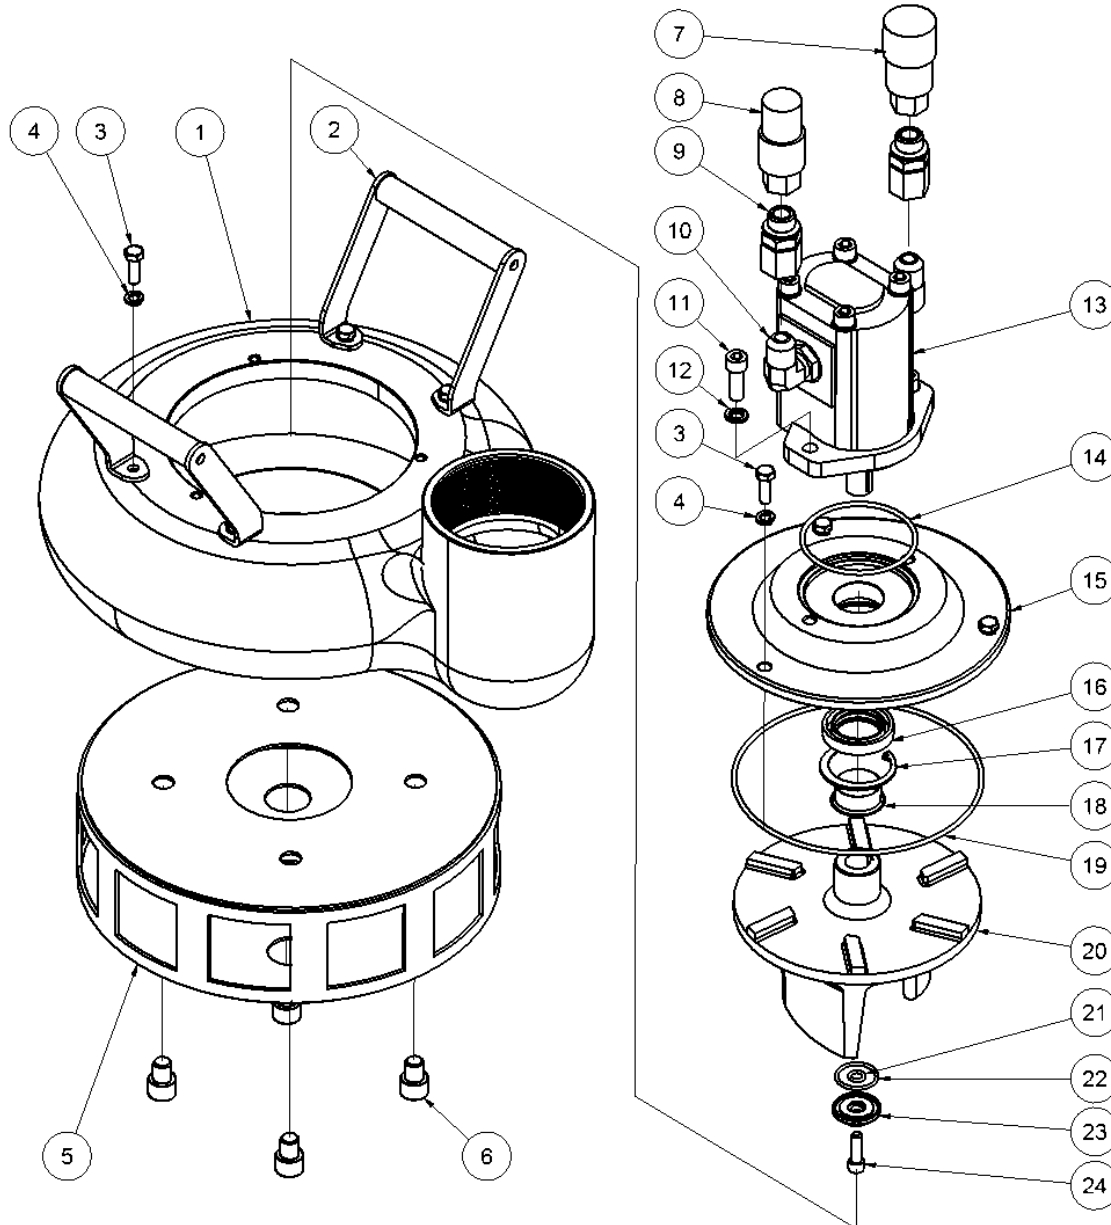

## Ab Seriennummer 6364

Pos.	Bestell-Nr.	Bezeichnung	Stck.
------	-------------	-------------	-------

1	9931529	Ring	1
2	8232701	Gehäuse 3", Aluminium	1
3	9931527	Sieb	1
4	7632624	Sicherungsscheibe M14	4
5	7632623	Schraube M14x16 60 Nm	4
6	9931542	Handgriff	1
7	7632631	Schraube M10x20 36 Nm	4
8	7632630	Sicherungsscheibe M10	10
9	7401142	Schnellkupplung 1/2" BSP Träger	1
10	7431168	Gerades Fitting	1
11	7431167	Winkelfitting	1
12	7401141	Schnellkupplung 1/2" BSP Stecker	1
13	7431185	Gerades Fitting	1
14	7431184	Winkelfitting	1
15	9931545	Hydraulikmotor	1
16	9931538	O-Ring f/Motor	1
17	7632629	Schraube M10x30 40 Nm	6
18	8232628	Toppdeckel 3", Aluminium	1
19	9931534	O-Ring f/Toppdeckel	1
20	9931533	Mechanischer Dichtungssatz	1
21	8232627	Flügel 3" Auf der Innenseite Mitt Kupferpaste schmieren	1
22	8232632	Sicherungsschraube f/Flügel 30 Nm	1
23	7632626	Scheibe M8	1
24	7632618	Sicherungsscheibe M8	1
25	7632625	Schraube UNC 5/16x1" 25 Nm	1
-	9931546	Dichtungssatz Motor	1
-	9931547	Dichtung Motorwelle	1

## Ab Seriennummer 6597

Pos.	Bestell-Nr.	Bezeichnung	Stck.
1	8232714	Gehäuse 4", Aluminium	1
2	9932438	Handgriff	2
3	7632617	Schraube M8x25 25 Nm	7
4	7632618	Sicherungsscheibe M8	7
5	9932456	Sieb	1
6	7632623	Schraube M14x16 60 Nm	4
7	7401142	Schnellkupplung 1/2" BSP Träger	1
8	7401141	Schnellkupplung 1/2" BSP Stecker	1
9	7431185	Gerades Fitting	2
10	7431184	Winkelfitting	2
11	7632712	Schraube M10x30 30 Nm	2
12	7632630	Sicherungsscheibe M10	2
13	9932437	Hydraulikmotor	1
14	9932439	O-Ring f/Motor	1
15	8232713	Toppdeckel 4", Aluminium	1
16	9932442	Wellendichtung	1
17	9932444	Sicherungsring	1
18	9932443	Stützring f/Dichtung	1
19	9932450	O-Ring f/Toppdeckel	1
20	9932445	Flügel	1
21	9932447	O-Ring ø8,5x2,5	1
22	7531444	O-Ring 28x2,5	1
23	9932449	Sicherungsscheibe	1
24	9932446	Schraube UNC 5/16"x1" 30 Nm	1
-	9932846	Dichtungssatz Motor	1