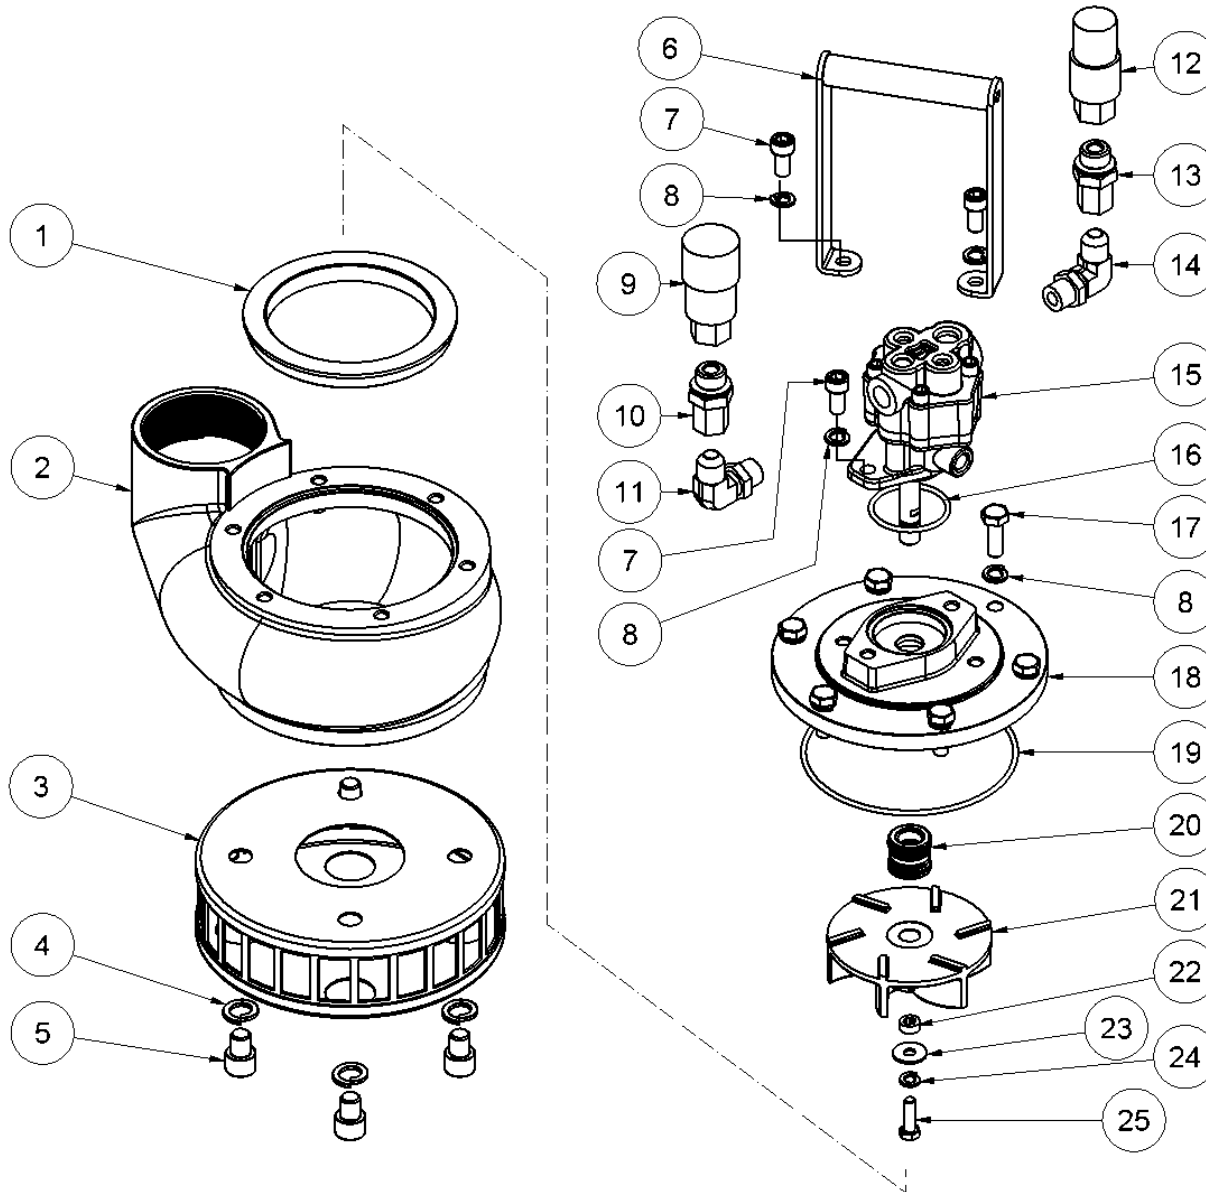

Tauchpumpe HWP3 Ersatzteilliste

Ab Seriennummer 6364

Pos.	Bestell-Nr.	Bezeichnung	Stck.

1	9931529	Ring	1
2	8232701	Gehäuse 3", Aluminium	1
3	9931527	Sieb	1
4	7632624	Sicherungsscheibe M14	4
5	7632623	Schraube M14x16 60 Nm	4
6	9931542	Handgriff	1
7	7632631	Schraube M10x20 36 Nm	4
8	7632630	Sicherungsscheibe M10	10
9	7401142	Schnellkupplung 1/2" BSP Träger	1
10	7431168	Gerades Fitting	1
11	7431167	Winkelfitting	1
12	7401141	Schnellkupplung 1/2" BSP Stecker	1
13	7431185	Gerades Fitting	1
14	7431184	Winkelfitting	1
15	9931545	Hydraulikmotor	1
16	9931538	O-Ring f/Motor	1
17	7632629	Schraube M10x30 40 Nm	6
18	8232628	Toppdeckel 3", Aluminium	1
19	9931534	O-Ring f/Toppdeckel	1
20	9931533	Mechanischer Dichtungssatz	1
21	8232627	Flügel 3" Auf der Innenseite Mitt Kupferpaste schmieren	1
22	8232632	Sicherungsschraube f/Flügel 30 Nm	1
23	7632626	Scheibe M8	1
24	7632618	Sicherungsscheibe M8	1
25	7632625	Schraube UNC 5/16x1" 25 Nm	1
-	9931546	Dichtungssatz Motor	1
-	9931547	Dichtung Motorwelle	1