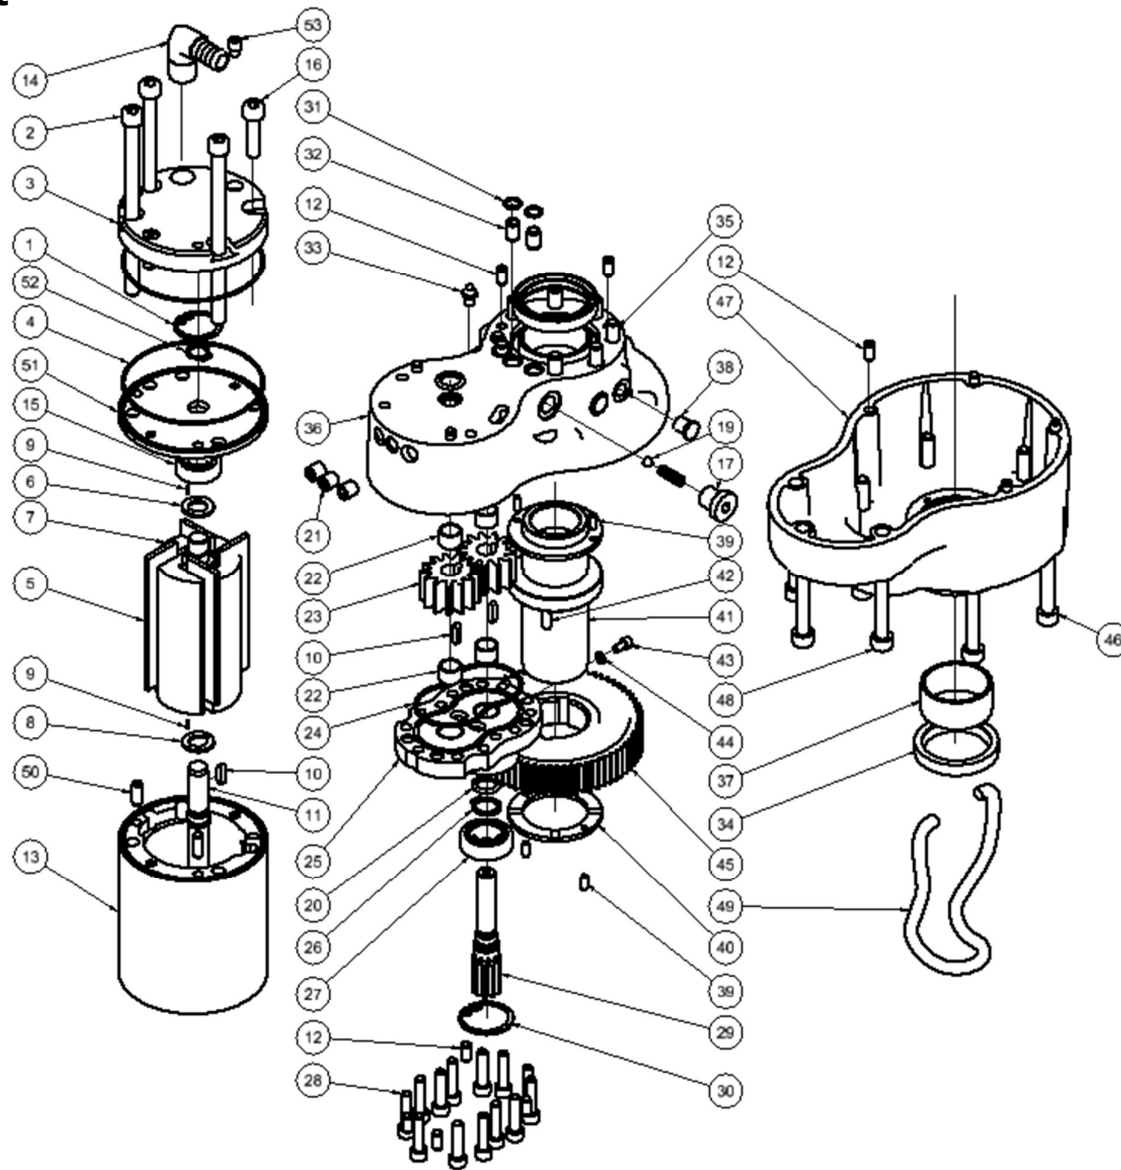

HRD30 parts list
Fig. 3

HRD30 parts list

Fig. 3

Pos.	Part No.	Description	Pcs.
1	7613190	Retaining ring	1
2	7613192	Screw M8x130 40 Nm	4
3	8213530	Lid f/ compressor	1
4	7513186	O-ring 85x1,5	3
5	9013230	Vane set (4 vanes pr set)	1
6	8213210	Thrust Washer	2
7	9013249	Rotor f/ compressor	1
8	8213247	Thrust Washer w/ key way	1
9	7613183	Cylinder pin Ø1,5x6	2
10	7632780	Key	2
11	8213244	Shaft f/ compressor	1
12	7631391	Cylinder pin ø6x12	12
13	8213250	Housing f/ compressor	1
14	7413255	Hose fitting Loctite 542	1
15	7613189	Ball Bearing	1
16	7621045	Screw M8x30 40 Nm	
17	8213171	Pipe plug 1/8"	1
18	8613175	Compression spring HRD	1
19	7613176	Ball ø6 mm	1
20	7532774	Seal	2
21	7621037	Pipe plug 1/8"	3
22	7632777	Bearing Ø12x10	4
23	8232801	Gear HRD	2
24	7532776	O-ring ø62x2	1
25	8213168	Cover f/motor rock drill	1
26	7632649	Retaining ring A15	1
27	7632538	Ball bearing	1
28	7611243	Screw M6x25 Loctite 243 - 7.5 Nm	13

Pos.	Part No.	Description	Pcs.
29	8213164	Gear HRD Small	1
30	7632995	Retaining ring	1
31	7532540	O-ring 8x1.5	3
32	8213174	Bushing HRD	3
33	7611285	Grease nipple straight	1
34	7513200	Seal ø40/ø52x8	2
35	7611574	Screw M8x60 Loctite 243 - 40 Nm	7
36	8213151	Nosepart HRD Upper	1
37	7613170	Plain Bearing HRD	2
38	7723046	Plug	4
39	7613194	Cylinder pin Ø4x10	4
40	8213169	Thrust Washer	2
41	8213163	Bushing HEX 22x108 HRD	1
42	7613172	Key	1
43	7613178	Screw M4x8	1
44	7513177	Seal ring M4	1
45	8213165	Gear HRD Large	1
46	7611572	Screw M8x80 Loctite 243 - 40 Nm	5
47	8213162	Nosepart HRD Lower	1
48	7613179	Screw M8x45 Loctite 243 - 40 Nm	3
49	8213193	Drill Latch	1
50	7632395	Cylinder pin ø6x16	2
51	8213529	Intermediate disk	1
52	7623531	Retaining ring 12x1	1
53	7623535	Screw M5x6	2
-	9013208	Seal kit	1
-	9013500	Service kit (1 pcs Pos. 7 Vane set and 2 pcs Air filter)	-