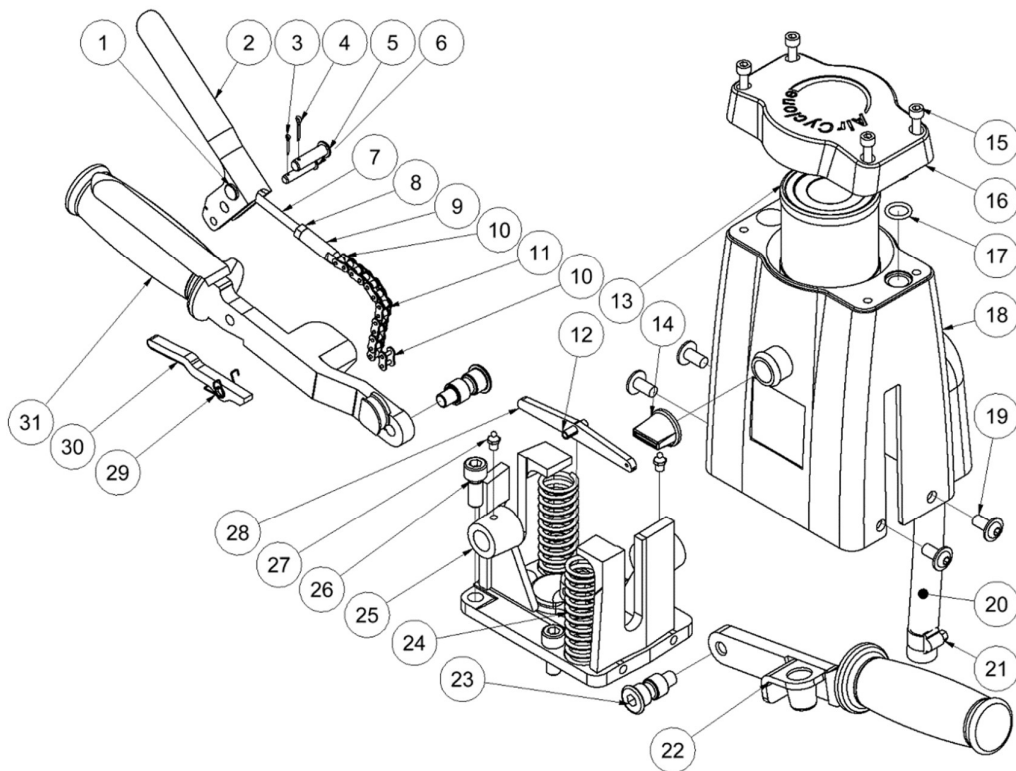

# HRD30 Spare Parts List

# HRD30 parts list

## Fig. 1

Pos.	Part No.	Description	Pcs.
1	8211271	Cross pin	1
2	8211270	Trigger lever	1
3	7612139	Split pin $\varnothing 1.6 \times 10$	1
4	7612138	Split pin $\varnothing 2.0 \times 12$	1
5	8612136	Pin $\varnothing 8 \times 27$	1
6	8612137	Pin $\varnothing 6 \times 27$	1
7	7611277	Screw M6x80 <i>Loctite 243</i>	1
8	7611278	Nut M6	1
9	8211279	Adaptor	1
10	7611280	Joint	2
11	9011662	Chain	1
12	7611284	Roll pin 6x20	1
13	7613240	Airfilter	1
14	7713248	Dirt valve	1
15	7622067	Screw M6x30	4
16	8713239	Filter Lid	1
17	7532812	O-ring 14x2,5	1
18	8713501	Airfilter cover	1
19	7611282	Screw M8x16	4
20	7713243	Hose	1
21	7421081	Hose clamp	1
22	8711287	Handle	1
23	8211260	Shaft for handle <i>Loctite 243 - 80NM</i>	2
24	8611289	Compression spring	2
25	8213140	Housing	1
26	7611283	Screw M10x25 <i>Loctite 243 - 80NM</i>	4
27	7611285	Grease nipple M6	2
28	8211286	Boom	1
29	8611291	Spring	1
30	8211273	Safety trigger	1
31	8711275	Handle (trigger side)	1
-	9013500	Service kit (2 pcs Pos. 13 Air filter and 1pcs vane set)	-