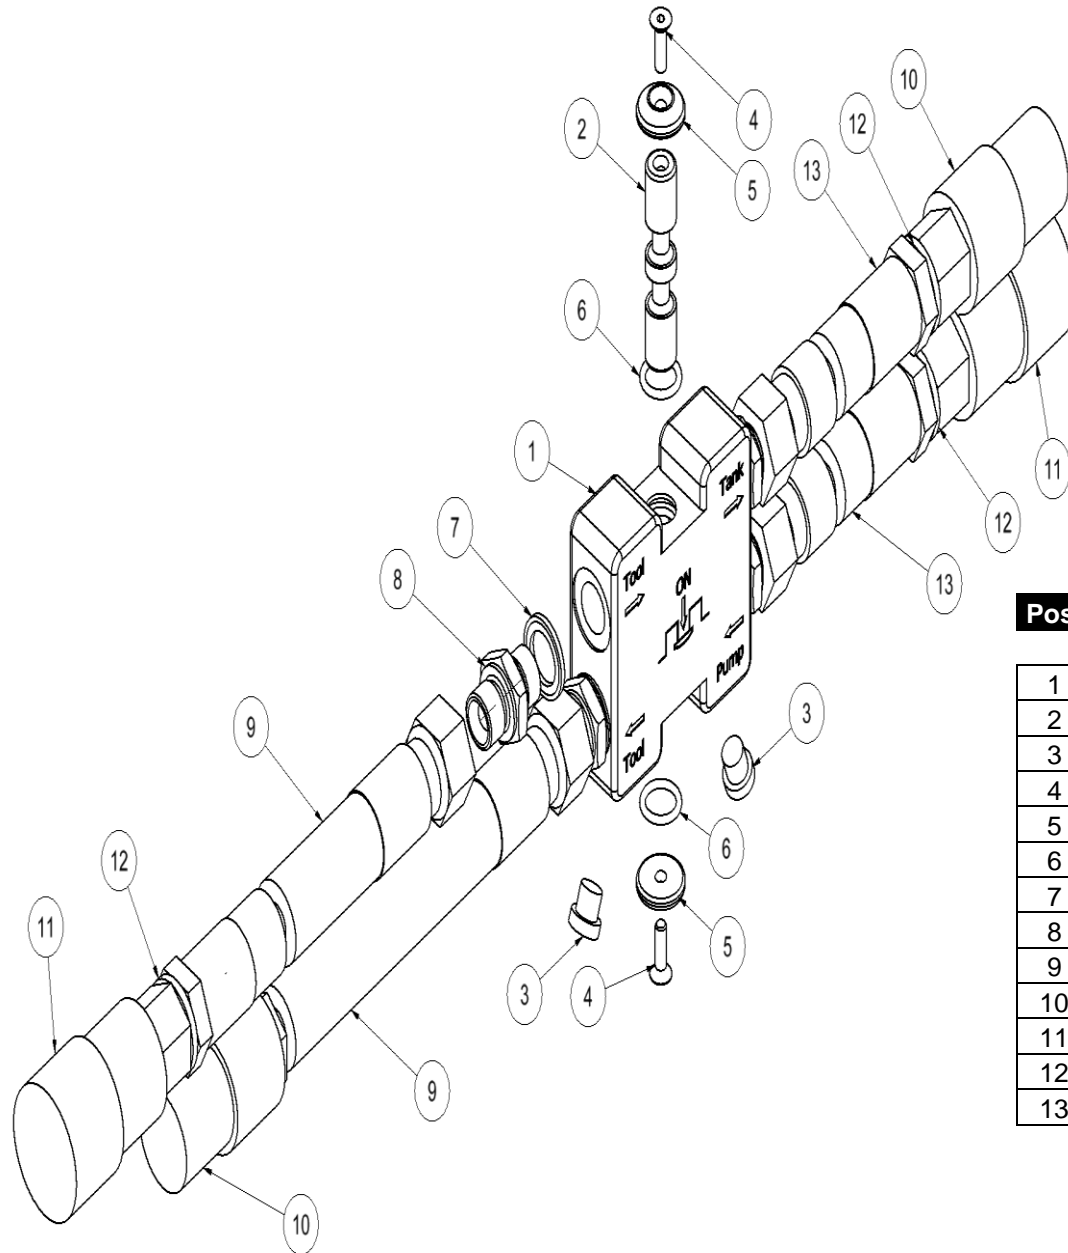

# Fernsteuerventil HRV Ersatzteilliste

**KW Hydraulik**  
 Aggregate und Werkzeuge  
 www.kw-hydraulik.de info@kw-hydraulik.de +49 3675 421980

Pos.	Bestell-Nr.	Bezeichnung	Stck.
1	8232806	Ventilblock	1
2	8232807	Schieber	1
3	7621323	Verschlußschraube 1/8" m/Dichtung	2
4	7632810	Schraube M5x16	2
5	8232809	Alu. Scheibe	2
6	7532812	O-Ring ø14x2,5	2
7	7521017	Dichtring 3/8"	4
8	7421771	Nippel 3/8"x3/8"	4
9	7431815	3/8" Anschlußschlauchsatz 2 m	1
10	7401141	Schnellkupplung 1/2" BSP Stecker	2
11	7401142	Schnellkupplung 1/2" BSP Träger	2
12	7521072	Dichtring 1/2"	4
13	4142313	3/8" Anschlußschlauchsatz 0.3 m	1